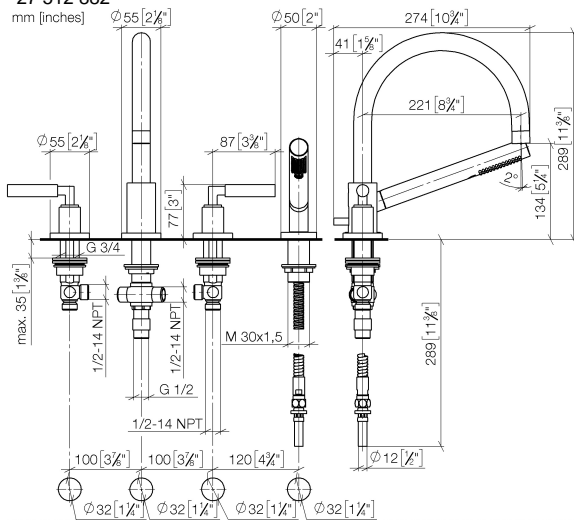

TARA Mélangeur bain/douche à 4 trous pour montage sur gorge ou hors baignoire - Chrome brossé

TARA

27 512 882

- bec déverseur : jet circulaire enrichi en air
- débit d'eau maxi. 23,5 l/min avec une pression d'écoulement de 3 bars
- Douchette à main : COMPACT RAIN, débit max. 6,8 l/min (à 3 bar)
- garniture de douche avec système anticalcaire pour douche ou baignoire
- saillie 220 mm
- avec système anti-calcaire
- inverseur automatique bain/douche
- hauteur de robinetterie 290 mm
- hauteur jusqu'au mousseur 135 mm
- diamètre de percement des robinets latéraux 32 mm
- diamètre de percement du bec 32 mm
- diamètre de percement garniture de douche 32 mm
- rosace pour sortie Ø 55 mm
- rosace pour garniture de douche Ø 50 mm
- rosace pour robinet latéral Ø 55 mm
- flexible de douche métallique 1750 mm avec protection anti-torsion intégrée

Accessoires recommandés

Système de montage Perfecto - 12 614 970 90

TARA Mélangeur bain/douche à 4 trous pour montage sur gorge ou hors baignoire - Chrome brossé

TARA

27 512 882

mm [inches]

Diagramme de débit

Certificats

IAPMO_4976 (2).

LGA_18926.

Belgaqua_21-026-27_4.

27 512 882

Liste des pièces de rechange

N°	Article Numéro	Désignation	Fréquence de montage	Délai de livraison
1	20 000 882-93	TARA Robinet latéral fermant à droite - Chrome brossé	1	-
La pièce de rechange ne peut plus être commandée, veuillez commander l'article de remplacement				
2	13 512 892-93	bec déverseur	1	-
La pièce de rechange ne peut plus être commandée, veuillez commander l'article de remplacement				
3	12 502 970 90	Flexible de pression 1/2" x 1/2" x 400 mm -	2	2
4	20 000 883-93	TARA Robinet latéral fermant à gauche - Chrome brossé	1	-
La pièce de rechange ne peut plus être commandée, veuillez commander l'article de remplacement				
5	27 702 979-93	Garniture de douche pour montage sur gorge ou hors baignoire - Chrome brossé	1	20