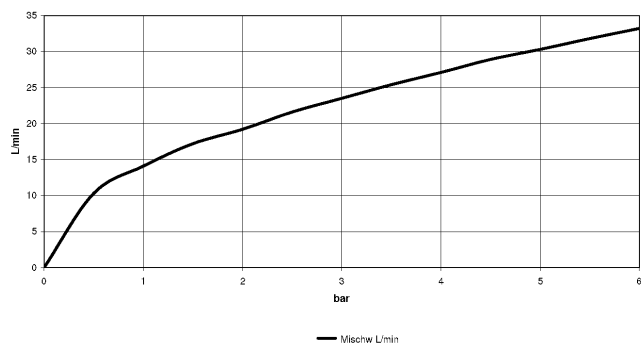

TARA Mélangeur bain/douche à 4 trous pour montage sur gorge ou hors baignoire - Chrome brossé

TARA

27 512 882

- bec déverseur : jet circulaire enrichi en air
- débit d'eau maxi. 23,5 l/min avec une pression d'écoulement de 3 bars
- Douchette à main : COMPACT RAIN, débit max. 6,8 l/min (à 3 bar)
- garniture de douche avec système anticalcaire pour douche ou baignoire
- saillie 220 mm
- avec système anti-calcaire
- inverseur automatique bain/douche
- hauteur de robinetterie 290 mm
- hauteur jusqu'au mousseur 135 mm
- diamètre de percement des robinets latéraux 32 mm
- diamètre de percement du bec 32 mm
- diamètre de percement garniture de douche 32 mm
- rosace pour sortie Ø 55 mm
- rosace pour garniture de douche Ø 50 mm
- rosace pour robinet latéral Ø 55 mm
- flexible de douche métallique 1750 mm avec protection anti-torsion intégrée

Accessoires recommandés

Système de montage Perfecto - 12 614 970 90

TARA Mélangeur bain/douche à 4 trous pour montage sur gorge ou hors baignoire - Chrome brossé

TARA

27 512 882

mm [inches]

Diagramme de débit