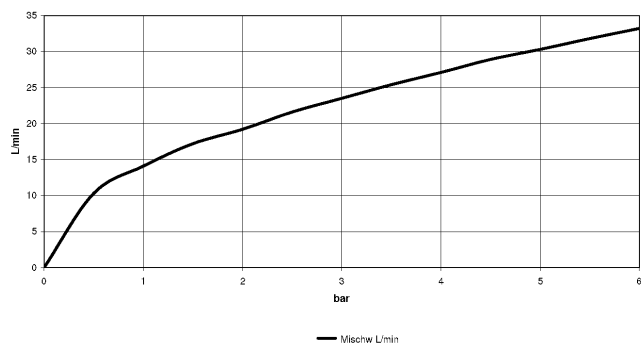

TARA

27 512 882

mm [inches]

Diagramme de débit

Certificats

LGA_18926.

IAPMO_4976 (4).

Belgaqua_21-026-
27_4.