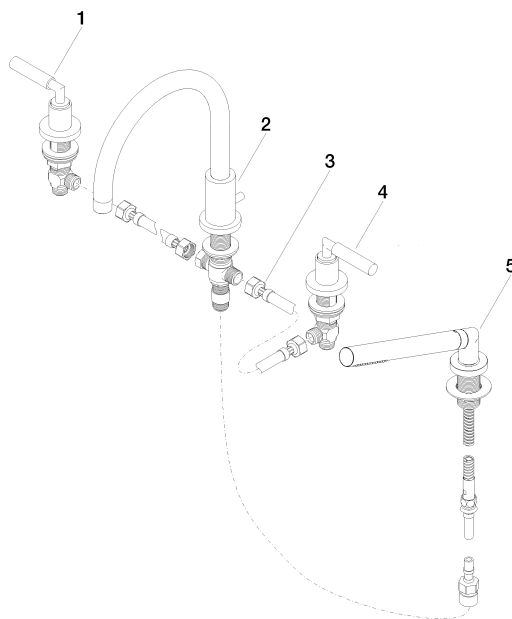

TARA Mélangeur bain/douche à 4 trous pour montage sur gorge ou hors baignoire - Dark Platinum brossé

TARA

27 512 882

- bec déverseur : jet circulaire enrichi en air
 - débit d'eau maxi. 23,5 l/min avec une pression d'écoulement de 3 bars
 - Douchette à main : COMPACT RAIN, débit max. 6,8 l/min (à 3 bar)
 - garniture de douche avec système anticalcaire pour douche ou baignoire
 - saillie 220 mm
 - avec système anti-calcaire
 - inverseur automatique bain/douche
 - hauteur de robinetterie 290 mm
 - hauteur jusqu'au mousseur 135 mm
 - diamètre de percement des robinets latéraux 32 mm
 - diamètre de percement du bec 32 mm
 - diamètre de percement garniture de douche 32 mm
 - rosace pour sortie Ø 55 mm
 - rosace pour garniture de douche Ø 50 mm
 - rosace pour robinet latéral Ø 55 mm
 - flexible de douche métallique 1750 mm avec protection anti-torsion intégrée
- Saillie 260 mm ou 300 mm disponible sur demande (x-TRA SERVICE).
- Avec sécurité anti-retour.

TARA

27 512 882

mm [inches]

Diagramme de débit

Certificats

LGA_18926.

IAPMO_4976 (4).

Belgaqua_21-026-
27_4.

27 512 882

Liste des pièces de rechange

N°	Article Numéro	Désignation	Fréquence de montage	Délai de livraison
1	20 000 882-99	TARA Robinet latéral fermant à droite - Dark Platinum brossé	1	-
La pièce de rechange ne peut plus être commandée, veuillez commander l'article de remplacement				
2	13 512 892-99	bec déverseur	1	60
3	12 502 970 90	Flexible de pression 1/2" x 1/2" x 400 mm -	2	2
4	20 000 883-99	TARA Robinet latéral fermant à gauche - Dark Platinum brossé	1	-
La pièce de rechange ne peut plus être commandée, veuillez commander l'article de remplacement				
5	27 702 979-99	Garniture de douche pour montage sur gorge ou hors baignoire - Dark Platinum brossé	1	30