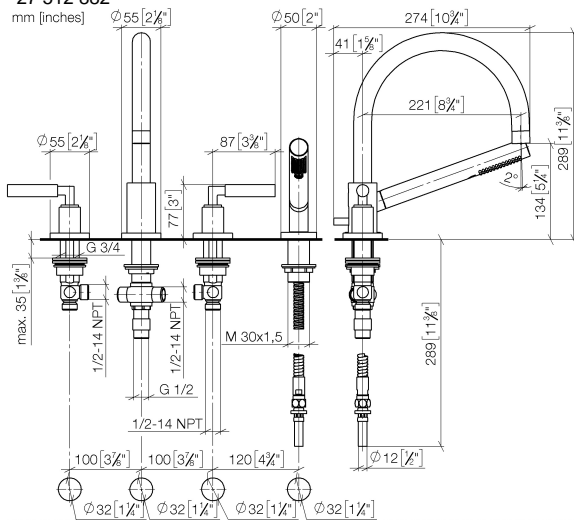

TARA Mélangeur bain/douche à 4 trous pour montage sur gorge ou hors baignoire - Dark Platinum brossé

TARA

27 512 882

- bec déverseur : jet circulaire enrichi en air
 - débit d'eau maxi. 23,5 l/min avec une pression d'écoulement de 3 bars
 - Douchette à main : COMPACT RAIN, débit max. 6,8 l/min (à 3 bar)
 - garniture de douche avec système anticalcaire pour douche ou baignoire
 - saillie 220 mm
 - avec système anti-calcaire
 - inverseur automatique bain/douche
 - hauteur de robinetterie 290 mm
 - hauteur jusqu'au mousseur 135 mm
 - diamètre de percement des robinets latéraux 32 mm
 - diamètre de percement du bec 32 mm
 - diamètre de percement garniture de douche 32 mm
 - rosace pour sortie Ø 55 mm
 - rosace pour garniture de douche Ø 50 mm
 - rosace pour robinet latéral Ø 55 mm
 - flexible de douche métallique 1750 mm avec protection anti-torsion intégrée
- Saillie 260 mm ou 300 mm disponible sur demande (x-TRA SERVICE).
- Avec sécurité anti-retour.

TARA

27 512 882

mm [inches]

Diagramme de débit

Certificats

LGA_18926.

IAPMO_4976 (4).

Belgaqua_21-026-
27_4.

27 512 882

Liste des pièces de rechange

N°	Article Numéro	Désignation	Fréquence de montage	Délai de livraison
1	20 000 882-99	TARA Robinet latéral fermant à droite - Dark Platinum brossé	1	-
La pièce de rechange ne peut plus être commandée, veuillez commander l'article de remplacement				
2	13 512 892-99	bec déverseur	1	60
3	12 502 970 90	Flexible de pression 1/2" x 1/2" x 400 mm -	2	2
4	20 000 883-99	TARA Robinet latéral fermant à gauche - Dark Platinum brossé	1	-
La pièce de rechange ne peut plus être commandée, veuillez commander l'article de remplacement				
5	27 702 979-99	Garniture de douche pour montage sur gorge ou hors baignoire - Dark Platinum brossé	1	30