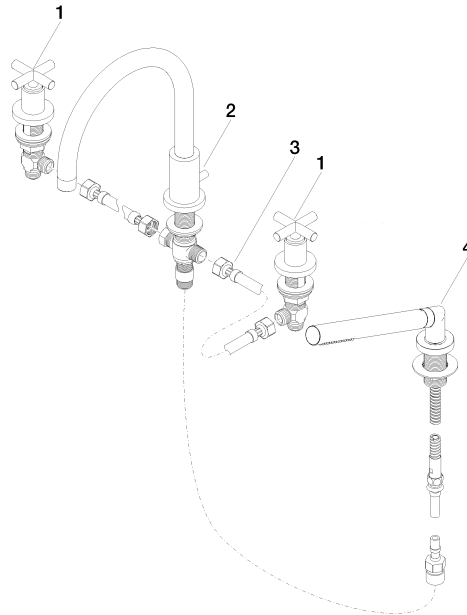

# TARA Mélangeur bain/douche à 4 trous pour montage sur gorge ou hors baignoire - Laiton brossé (Or 23cts)

TARA

27 512 892

- bec déverseur : jet circulaire enrichi en air
- débit d'eau maxi. 23,5 l/min avec une pression d'écoulement de 3 bars
- Douchette à main : COMPACT RAIN, débit max. 6,8 l/min (à 3 bar)
- garniture de douche avec système anticalcaire pour douche ou baignoire
- saillie 220 mm
- inverseur automatique bain/douche
- hauteur de robinetterie 290 mm
- hauteur jusqu'au mousseur 135 mm
- diamètre de percement du bec 32 mm
- diamètre de percement des robinets latéraux 32 mm
- diamètre de percement garniture de douche 32 mm
- rosace pour sortie Ø 55 mm
- rosace pour garniture de douche Ø 50 mm
- rosace pour robinet latéral Ø 55 mm
- flexible de douche métallique 2250 mm avec protection anti-torsion intégrée

## Accessoires recommandés

**Cache-vis pour Perfecto - Laiton brossé (Or 23cts)** 12 801 970-28  
• 1 paire

**Diagramme de débit**

**Certificats**

LGA\_18926.

Belgaqua\_21-026-  
27\_4.

27 512 892

### Liste des pièces de rechange

N°	Article Numéro	Désignation	Fréquence de montage	Délai de livraison
1	20 000 892-28	TARA Robinet latéral fermant à droite froid ou chaud - Laiton brossé (Or 23cts)	2	20
2	13 512 892-28	bec déverseur	1	-
La pièce de rechange ne peut plus être commandée, veuillez commander l'article de remplacement				
3	12 502 970 90	Flexible de pression 1/2" x 1/2" x 400 mm -	1	2
4	27 702 979-28	Garniture de douche pour montage sur gorge ou hors baignoire - Laiton brossé (Or 23cts)	1	20