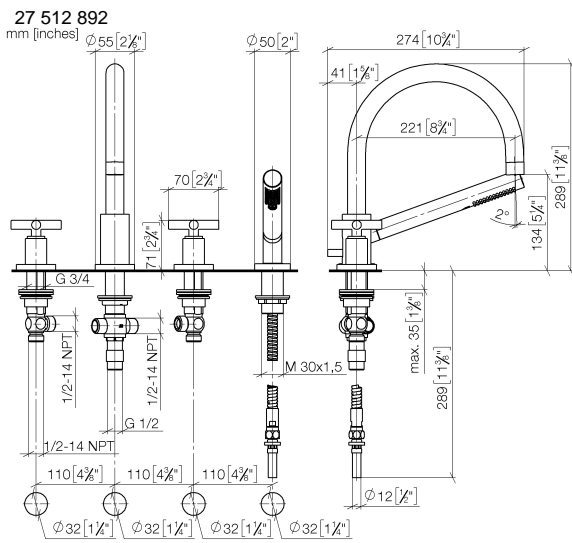

# TARA Mélangeur bain/douche à 4 trous pour montage sur gorge ou hors baignoire - Laiton brossé (Or 23cts)

TARA

27 512 892

- bec déverseur : jet circulaire enrichi en air
- débit d'eau maxi. 23,5 l/min avec une pression d'écoulement de 3 bars
- Douchette à main : COMPACT RAIN, débit max. 6,8 l/min (à 3 bar)
- garniture de douche avec système anticalcaire pour douche ou baignoire
- saillie 220 mm
- inverseur automatique bain/douche
- hauteur de robinetterie 290 mm
- hauteur jusqu'au mousseur 135 mm
- diamètre de percement du bec 32 mm
- diamètre de percement des robinets latéraux 32 mm
- diamètre de percement garniture de douche 32 mm
- rosace pour sortie Ø 55 mm
- rosace pour garniture de douche Ø 50 mm
- rosace pour robinet latéral Ø 55 mm
- flexible de douche métallique 2250 mm avec protection anti-torsion intégrée

## Accessoires recommandés

**Système de montage Perfecto -** 12 614 970 90

## Accessoires recommandés

**Cache-vis pour Perfecto - Laiton brossé (Or 23cts)** 12 801 970-28  
• 1 paire

**Diagramme de débit**

**Certificats**

LGA\_18926.

Belgaqua\_21-026-  
27\_4.

27 512 892

### Liste des pièces de rechange

N°	Article Numéro	Désignation	Fréquence de montage	Délai de livraison
1	20 000 892-28	TARA Robinet latéral fermant à droite froid ou chaud - Laiton brossé (Or 23cts)	2	20
2	13 512 892-28	bec déverseur	1	-
La pièce de rechange ne peut plus être commandée, veuillez commander l'article de remplacement				
3	12 502 970 90	Flexible de pression 1/2" x 1/2" x 400 mm -	1	2
4	27 702 979-28	Garniture de douche pour montage sur gorge ou hors baignoire - Laiton brossé (Or 23cts)	1	20