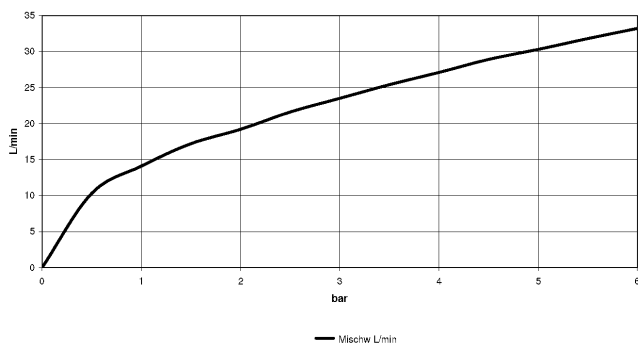

Diagramme de débit

Certificats

LGA_18926.

Belgaqua_21-026-
27_4.