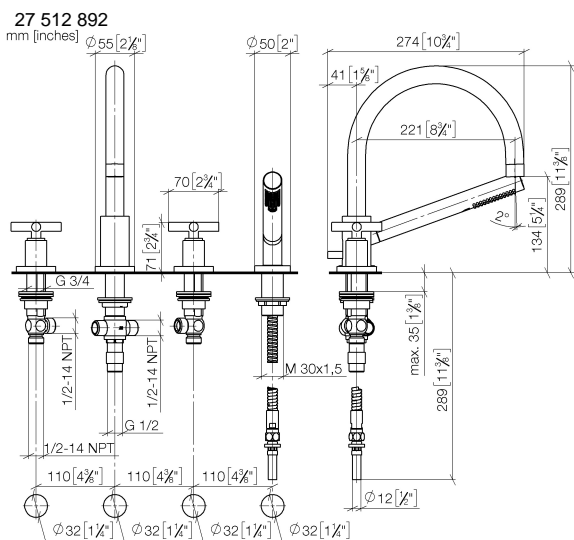

**TARA Mélangeur bain/douche à 4 trous pour montage sur gorge ou hors baignoire - Champagne brossé (Or 22cts)**

TARA

27 512 892

- bec déverseur : jet circulaire enrichi en air
- débit d'eau maxi. 23,5 l/min avec une pression d'écoulement de 3 bars
- Douchette à main : COMPACT RAIN, débit max. 6,8 l/min (à 3 bar)
- garniture de douche avec système anticalcaire pour douche ou baignoire
- saillie 220 mm
- inverseur automatique bain/douche
- hauteur de robinetterie 290 mm
- hauteur jusqu'au mousseur 135 mm
- diamètre de percement du bec 32 mm
- diamètre de percement des robinets latéraux 32 mm
- diamètre de percement garniture de douche 32 mm
- rosace pour sortie Ø 55 mm
- rosace pour garniture de douche Ø 50 mm
- rosace pour robinet latéral Ø 55 mm
- flexible de douche métallique 2250 mm avec protection anti-torsion intégrée

Saillie 260 mm ou 300 mm disponible sur demande (x-TRA SERVICE).

Avec sécurité anti-retour.

	Champagne brossé (Or 22cts)	27 512 892-46
	Chrome	27 512 892-00
	Platine brossé	27 512 892-06
	Platine	27 512 892-08
	Dark Chrome	27 512 892-19
	Laiton brossé (Or 23cts)	27 512 892-28
	Noir mat	27 512 892-33
	Champagne (Or 22cts)	27 512 892-47
	Chrome brossé	27 512 892-93
	Dark Platinum brossé	27 512 892-99

**Accessoires recommandés**

**Système de montage Perfecto - 12 614 970 90**

**Accessoires recommandés**

**Cache-vis pour Perfecto - Champagne brossé (Or 22cts) 12 801 970-46**  
• 1 paire

**Diagramme de débit**

### Liste des pièces de rechange

N°	Article Numéro	Désignation	Fréquence de montage	Délai de livraison
1	20 000 892-46	TARA Robinet latéral fermant à droite froid ou chaud - Champagne brossé (Or 22cts)	2	30
2	13 512 892-46	bec déverseur	1	-
La pièce de rechange ne peut plus être commandée, veuillez commander l'article de remplacement				
3	12 502 970 90	Flexible de pression 1/2" x 1/2" x 400 mm -	1	2
4	27 702 979-46	Garniture de douche pour montage sur gorge ou hors baignoire - Champagne brossé (Or 22cts)	1	30