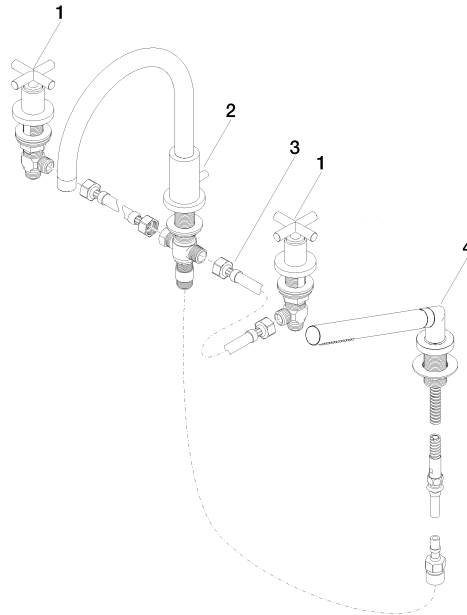

**TARA Mélangeur bain/douche à 4 trous pour montage sur gorge ou hors baignoire - Champagne brossé (Or 22cts)**

TARA

27 512 892

- bec déverseur : jet circulaire enrichi en air
- débit d'eau maxi. 23,5 l/min avec une pression d'écoulement de 3 bars
- Douchette à main : COMPACT RAIN, débit max. 6,8 l/min (à 3 bar)
- garniture de douche avec système anticalcaire pour douche ou baignoire
- saillie 220 mm
- inverseur automatique bain/douche
- hauteur de robinetterie 290 mm
- hauteur jusqu'au mousseur 135 mm
- diamètre de percement du bec 32 mm
- diamètre de percement des robinets latéraux 32 mm
- diamètre de percement garniture de douche 32 mm
- rosace pour sortie Ø 55 mm
- rosace pour garniture de douche Ø 50 mm
- rosace pour robinet latéral Ø 55 mm
- flexible de douche métallique 2250 mm avec protection anti-torsion intégrée

**Accessoires recommandés**

**Système de montage Perfecto - 12 614 970 90**

**Accessoires recommandés**

**Cache-vis pour Perfecto - Champagne brossé (Or 22cts) 12 801 970-46**  
• 1 paire

**Diagramme de débit**

### Liste des pièces de rechange

N°	Article Numéro	Désignation	Fréquence de montage	Délai de livraison
1	20 000 892-46	TARA Robinet latéral fermant à droite froid ou chaud - Champagne brossé (Or 22cts)	2	30
2	13 512 892-46	bec déverseur	1	-
La pièce de rechange ne peut plus être commandée, veuillez commander l'article de remplacement				
3	12 502 970 90	Flexible de pression 1/2" x 1/2" x 400 mm -	1	2
4	27 702 979-46	Garniture de douche pour montage sur gorge ou hors baignoire - Champagne brossé (Or 22cts)	1	30