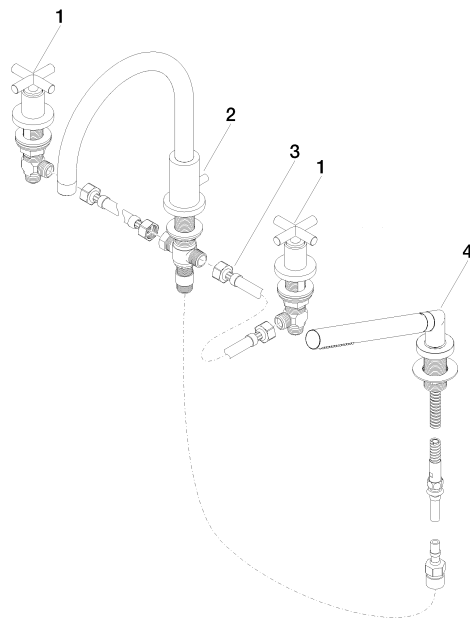

**TARA Mélangeur bain/douche à 4 trous pour montage sur gorge ou hors baignoire - Champagne (Or 22cts)**

TARA

27 512 892

- bec déverseur : jet circulaire enrichi en air
- débit d'eau maxi. 23,5 l/min avec une pression d'écoulement de 3 bars
- Douchette à main : COMPACT RAIN, débit max. 6,8 l/min (à 3 bar)
- garniture de douche avec système anticalcaire pour douche ou baignoire
- saillie 220 mm
- inverseur automatique bain/douche
- hauteur de robinetterie 290 mm
- hauteur jusqu'au mousseur 135 mm
- diamètre de percement du bec 32 mm
- diamètre de percement des robinets latéraux 32 mm
- diamètre de percement garniture de douche 32 mm
- rosace pour sortie Ø 55 mm
- rosace pour garniture de douche Ø 50 mm
- rosace pour robinet latéral Ø 55 mm
- flexible de douche métallique 2250 mm avec protection anti-torsion intégrée

**Accessoires recommandés**

**Système de montage Perfecto - 12 614 970 90**

**Accessoires recommandés**

**Cache-vis pour Perfecto - Champagne (Or 22cts) 12 801 970-47**  
• 1 paire

**TARA Mélangeur bain/douche à 4 trous pour montage sur gorge ou hors  
baignoire - Champagne (Or 22cts)**

TARA

27 512 892

**Diagramme de débit**

27 512 892

### Liste des pièces de rechange

N°	Article Numéro	Désignation	Fréquence de montage	Délai de livraison
1	20 000 892-47	TARA Robinet latéral fermant à droite froid ou chaud - Champagne (Or 22cts)	2	30
2	13 512 892-47	bec déverseur	1	-
La pièce de rechange ne peut plus être commandée, veuillez commander l'article de remplacement				
3	12 502 970 90	Flexible de pression 1/2" x 1/2" x 400 mm -	1	2
4	27 702 979-47	Garniture de douche pour montage sur gorge ou hors baignoire - Champagne (Or 22cts)	1	30