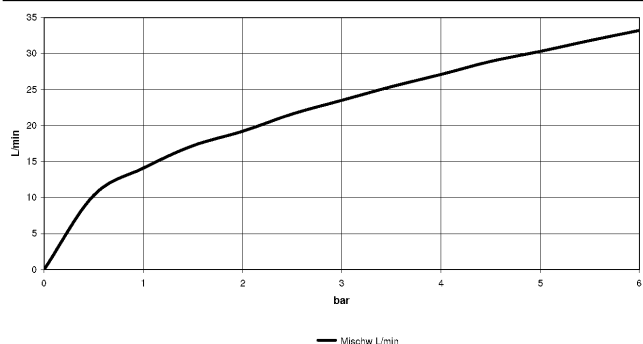

Diagramme de débit