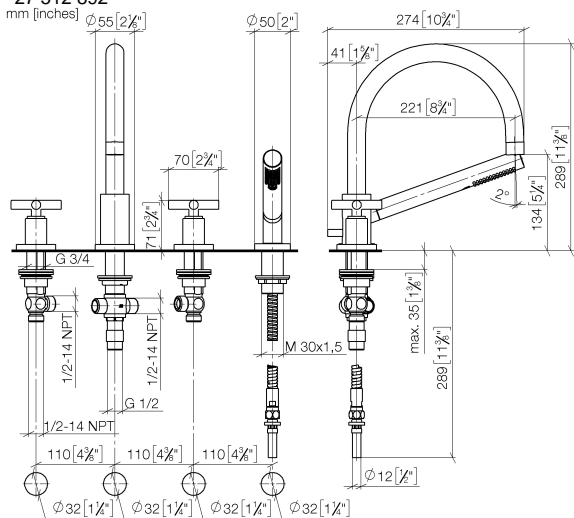

**TARA Mélangeur bain/douche à 4 trous pour montage sur gorge ou hors baignoire - Champagne (Or 22cts)**

TARA

27 512 892

- bec déverseur : jet circulaire enrichi en air
- débit d'eau maxi. 23,5 l/min avec une pression d'écoulement de 3 bars
- Douchette à main : COMPACT RAIN, débit max. 6,8 l/min (à 3 bar)
- garniture de douche avec système anticalcaire pour douche ou baignoire
- saillie 220 mm
- inverseur automatique bain/douche
- hauteur de robinetterie 290 mm
- hauteur jusqu'au mousseur 135 mm
- diamètre de percement du bec 32 mm
- diamètre de percement des robinets latéraux 32 mm
- diamètre de percement garniture de douche 32 mm
- rosace pour sortie Ø 55 mm
- rosace pour garniture de douche Ø 50 mm
- rosace pour robinet latéral Ø 55 mm
- flexible de douche métallique 2250 mm avec protection anti-torsion intégrée

**Accessoires recommandés**

**Système de montage Perfecto - 12 614 970 90**

**Accessoires recommandés**

**Cache-vis pour Perfecto - Champagne (Or 22cts) 12 801 970-47**  
• 1 paire

**TARA Mélangeur bain/douche à 4 trous pour montage sur gorge ou hors  
baignoire - Champagne (Or 22cts)**

TARA

27 512 892

**Diagramme de débit**

27 512 892

### Liste des pièces de rechange

N°	Article Numéro	Désignation	Fréquence de montage	Délai de livraison
1	20 000 892-47	TARA Robinet latéral fermant à droite froid ou chaud - Champagne (Or 22cts)	2	30
2	13 512 892-47	bec déverseur	1	-
La pièce de rechange ne peut plus être commandée, veuillez commander l'article de remplacement				
3	12 502 970 90	Flexible de pression 1/2" x 1/2" x 400 mm -	1	2
4	27 702 979-47	Garniture de douche pour montage sur gorge ou hors baignoire - Champagne (Or 22cts)	1	30