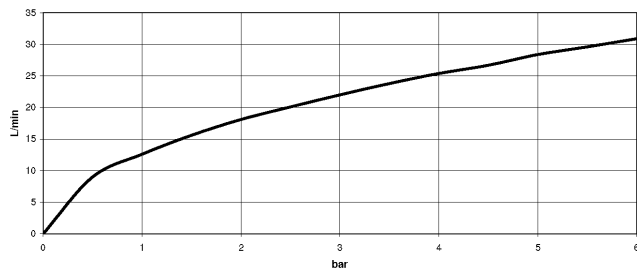

VAIA Robinetterie de baignoire à 5 trous pour montage sur gorge avec inverseur - Chrome

VAIA

27 522 809

- bec déverseur : jet circulaire enrichi en air
- débit d'eau maxi. 21,5 l/min avec une pression d'écoulement de 3 bars
- Douchette à main : COMPACT RAIN, débit max. 6,8 l/min (à 3 bar)
- garniture de douche avec système anticalcaire pour douche ou baignoire
- saillie 220 mm
- inverseur automatique bain/douche
- hauteur de robinetterie 347 mm
- hauteur jusqu'au mousseur 244 mm
- diamètre de percement des robinets latéraux 32 mm
- diamètre de percement du bec 32 mm
- diamètre de percement garniture de douche 32 mm
- rosace pour garniture de douche Ø 60 mm
- rosace pour sortie Ø 60 mm
- rosace pour robinet latéral Ø 60 mm
- flexible de douche métallique 1750 mm avec protection anti-torsion intégrée

VAIA Robinetterie de baignoire à 5 trous pour montage sur gorge avec inverseur - Chrome

VAIA

27 522 809
mm [inches]
M 1:10

Diagramme de débit

Certificats

Belgaqua_22_278_2 WRAS_2310008. IAPMO_4976 (4). LGA_29298.
7_4.