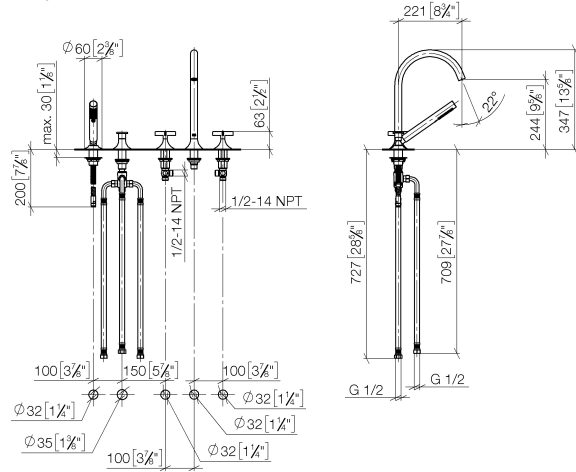

VAIA Robinetterie de baignoire à 5 trous pour montage sur gorge avec inverseur - Chrome

VAIA

27 522 809

- bec déverseur : jet circulaire enrichi en air
- débit d'eau maxi. 21,5 l/min avec une pression d'écoulement de 3 bars
- Douchette à main : COMPACT RAIN, débit max. 6,8 l/min (à 3 bar)
- garniture de douche avec système anticalcaire pour douche ou baignoire
- saillie 220 mm
- inverseur automatique bain/douche
- hauteur de robinetterie 347 mm
- hauteur jusqu'au mousseur 244 mm
- diamètre de percement des robinets latéraux 32 mm
- diamètre de percement du bec 32 mm
- diamètre de percement garniture de douche 32 mm
- rosace pour garniture de douche Ø 60 mm
- rosace pour sortie Ø 60 mm
- rosace pour robinet latéral Ø 60 mm
- flexible de douche métallique 1750 mm avec protection anti-torsion intégrée

VAIA Robinetterie de baignoire à 5 trous pour montage sur gorge avec inverseur - Chrome

VAIA

27 522 809
mm [inches]
M 1:10

Diagramme de débit

Certificats

Belgaqua_22_278_2 WRAS_2310008. IAPMO_4976 (4). LGA_29298.
7_4.

27 522 809

Les pièces pour les autres finitions peuvent être trouvées ici : Platine brossé

Liste des pièces de rechange

N°	Article Numéro	Désignation	Fréquence de montage	Délai de livraison
1	27 702 809-00	VAIA Garniture de douche pour montage sur gorge ou hors baignoire - Chrome	1	10
2	29 140 809-00	VAIA Inverseur à 2 voies pour montage sur gorge ou hors baignoire - Chrome	1	10
3	20 000 808-00	VAIA Robinet latéral fermant à droite chaud - Chrome	1	10
4	13 612 809-00	VAIA Bec déverseur de bain sans inverseur pour montage sur gorge - Chrome	1	-
La pièce de rechange ne peut plus être commandée, veuillez commander l'article de remplacement				
5	20 000 809-00	VAIA Robinet latéral fermant à droite froid - Chrome	1	10