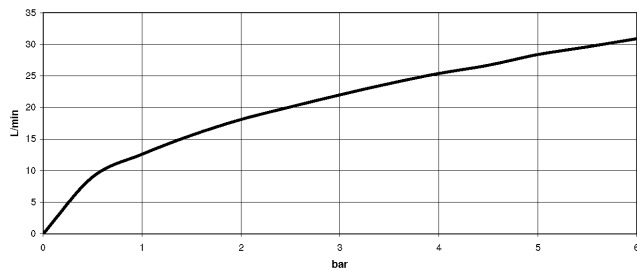

VAIA Robinetterie de baignoire à 5 trous pour montage sur gorge avec inverseur - Platine brossé

VAIA

27 522 809
mm [inches]
M 1:10

Diagramme de débit

Certificats

Belgaqua_22_278_2 WRAS_2310008. IAPMO_4976 (4). LGA_29298.
7_4.