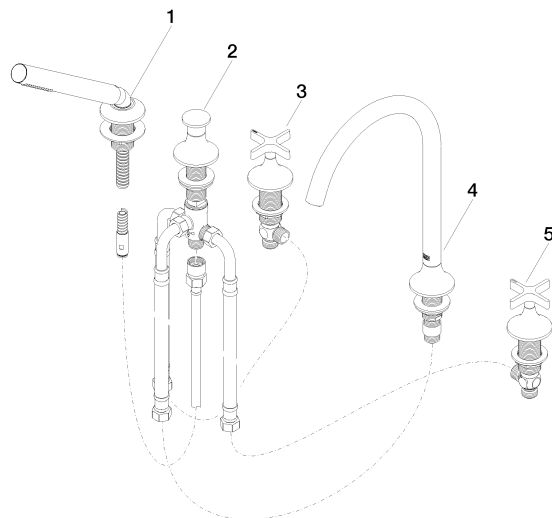

VAIA Robinetterie de baignoire à 5 trous pour montage sur gorge avec inverseur - Platine brossé

VAIA

27 522 809

- bec déverseur : jet circulaire enrichi en air
- débit d'eau maxi. 21,5 l/min avec une pression d'écoulement de 3 bars
- Douchette à main : COMPACT RAIN, débit max. 6,8 l/min (à 3 bar)
- garniture de douche avec système anticalcaire pour douche ou baignoire
- saillie 220 mm
- inverseur automatique bain/douche
- hauteur de robinetterie 347 mm
- hauteur jusqu'au mousseur 244 mm
- diamètre de percement des robinets latéraux 32 mm
- diamètre de percement du bec 32 mm
- diamètre de percement garniture de douche 32 mm
- rosace pour garniture de douche Ø 60 mm
- rosace pour sortie Ø 60 mm
- rosace pour robinet latéral Ø 60 mm
- flexible de douche métallique 1750 mm avec protection anti-torsion intégrée

VAIA Robinetterie de baignoire à 5 trous pour montage sur gorge avec inverseur - Platine brossé

VAIA

27 522 809
mm [inches]
M 1:10

Diagramme de débit

Certificats

Belgaqua_22_278_2 WRAS_2310008. IAPMO_4976 (4). LGA_29298.
7_4.

27 522 809

Les pièces pour les autres finitions peuvent être trouvées ici : [Chrome](#)

Liste des pièces de rechange

N°	Article Numéro	Désignation	Fréquence de montage	Délai de livraison
1	27 702 809-06	VAIA Garniture de douche pour montage sur gorge ou hors baignoire - Platine brossé	1	10
2	29 140 809-06	VAIA Inverseur à 2 voies pour montage sur gorge ou hors baignoire - Platine brossé	1	10
3	20 000 808-06	VAIA Robinet latéral fermant à droite chaud - Platine brossé	1	10
4	13 612 809-06	VAIA Bec déverseur de bain sans inverseur pour montage sur gorge - Platine brossé	1	-
La pièce de rechange ne peut plus être commandée, veuillez commander l'article de remplacement				
5	20 000 809-06	VAIA Robinet latéral fermant à droite froid - Platine brossé	1	10