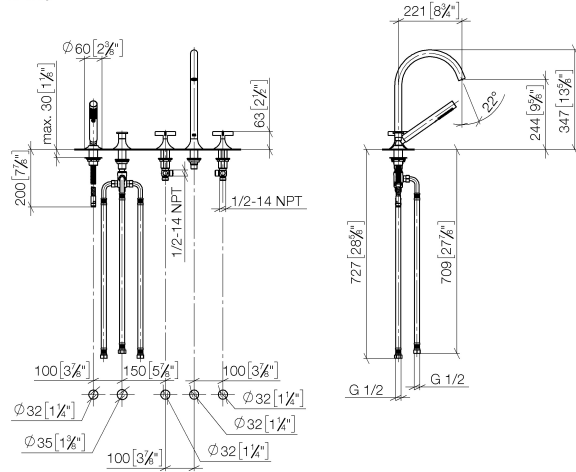

VAIA Robinetterie de baignoire à 5 trous pour montage sur gorge avec inverseur - Platine brossé

VAIA

27 522 809

- bec déverseur : jet circulaire enrichi en air
- débit d'eau maxi. 21,5 l/min avec une pression d'écoulement de 3 bars
- Douchette à main : COMPACT RAIN, débit max. 6,8 l/min (à 3 bar)
- garniture de douche avec système anticalcaire pour douche ou baignoire
- saillie 220 mm
- inverseur automatique bain/douche
- hauteur de robinetterie 347 mm
- hauteur jusqu'au mousseur 244 mm
- diamètre de percement des robinets latéraux 32 mm
- diamètre de percement du bec 32 mm
- diamètre de percement garniture de douche 32 mm
- rosace pour garniture de douche Ø 60 mm
- rosace pour sortie Ø 60 mm
- rosace pour robinet latéral Ø 60 mm
- flexible de douche métallique 1750 mm avec protection anti-torsion intégrée

VAIA Robinetterie de baignoire à 5 trous pour montage sur gorge avec inverseur - Platine brossé

VAIA

27 522 809
mm [inches]
M 1:10

Diagramme de débit

Certificats

Belgaqua_22_278_2 WRAS_2310008. IAPMO_4976 (4). LGA_29298.
7_4.

27 522 809

Les pièces pour les autres finitions peuvent être trouvées ici : [Chrome](#)

Liste des pièces de rechange

N°	Article Numéro	Désignation	Fréquence de montage	Délai de livraison
1	27 702 809-06	VAIA Garniture de douche pour montage sur gorge ou hors baignoire - Platine brossé	1	10
2	29 140 809-06	VAIA Inverseur à 2 voies pour montage sur gorge ou hors baignoire - Platine brossé	1	10
3	20 000 808-06	VAIA Robinet latéral fermant à droite chaud - Platine brossé	1	10
4	13 612 809-06	VAIA Bec déverseur de bain sans inverseur pour montage sur gorge - Platine brossé	1	-
La pièce de rechange ne peut plus être commandée, veuillez commander l'article de remplacement				
5	20 000 809-06	VAIA Robinet latéral fermant à droite froid - Platine brossé	1	10