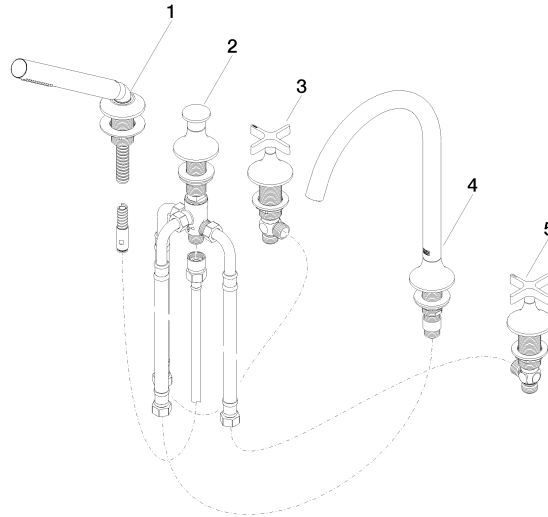

VAIA Robinetterie de baignoire à 5 trous pour montage sur gorge avec inverseur - Platine

VAIA

27 522 809

- bec déverseur : jet circulaire enrichi en air
- débit d'eau maxi. 21,5 l/min avec une pression d'écoulement de 3 bars
- Douchette à main : COMPACT RAIN, débit max. 6,8 l/min (à 3 bar)
- garniture de douche avec système anticalcaire pour douche ou baignoire
- saillie 220 mm
- inverseur automatique bain/douche
- hauteur de robinetterie 347 mm
- hauteur jusqu'au mousseur 244 mm
- diamètre de percement des robinets latéraux 32 mm
- diamètre de percement du bec 32 mm
- diamètre de percement garniture de douche 32 mm
- rosace pour garniture de douche Ø 60 mm
- rosace pour sortie Ø 60 mm
- rosace pour robinet latéral Ø 60 mm
- flexible de douche métallique 1750 mm avec protection anti-torsion intégrée

VAIA Robinetterie de baignoire à 5 trous pour montage sur gorge avec inverseur - Platine

VAIA

27 522 809
mm [inches]
M 1:10

Diagramme de débit

Certificats

IAPMO_4976 (2). Belgaqua_22_278_2 WRAS_2310008. LGA_29298.
7_4.

27 522 809

Les pièces pour les autres finitions peuvent être trouvées ici : [Chrome](#)

Liste des pièces de rechange

N°	Article Numéro	Désignation	Fréquence de montage	Délai de livraison
1	27 702 809-08	VAIA Garniture de douche pour montage sur gorge ou hors baignoire - Platine	1	40
2	29 140 809-08	VAIA Inverseur à 2 voies pour montage sur gorge ou hors baignoire - Platine	1	40
3	20 000 808-08	VAIA Robinet latéral fermant à droite chaud - Platine	1	40
4	13 612 809-08	VAIA Bec déverseur de bain sans inverseur pour montage sur gorge - Platine	1	-
La pièce de rechange ne peut plus être commandée, veuillez commander l'article de remplacement				
5	20 000 809-08	VAIA Robinet latéral fermant à droite froid - Platine	1	40