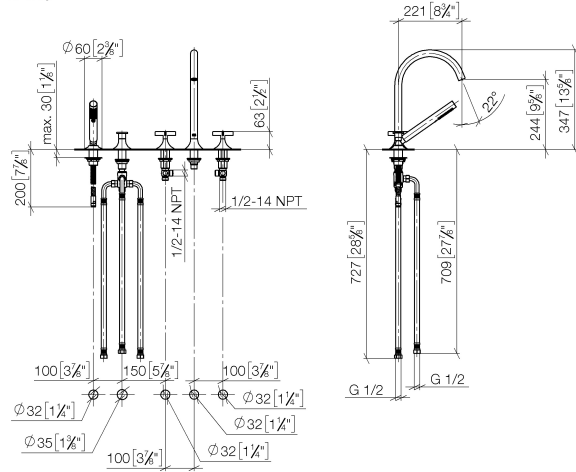

VAIA Robinetterie de baignoire à 5 trous pour montage sur gorge avec inverseur - Platine

VAIA

27 522 809

- bec déverseur : jet circulaire enrichi en air
- débit d'eau maxi. 21,5 l/min avec une pression d'écoulement de 3 bars
- Douchette à main : COMPACT RAIN, débit max. 6,8 l/min (à 3 bar)
- garniture de douche avec système anticalcaire pour douche ou baignoire
- saillie 220 mm
- inverseur automatique bain/douche
- hauteur de robinetterie 347 mm
- hauteur jusqu'au mousseur 244 mm
- diamètre de percement des robinets latéraux 32 mm
- diamètre de percement du bec 32 mm
- diamètre de percement garniture de douche 32 mm
- rosace pour garniture de douche Ø 60 mm
- rosace pour sortie Ø 60 mm
- rosace pour robinet latéral Ø 60 mm
- flexible de douche métallique 1750 mm avec protection anti-torsion intégrée

VAIA Robinetterie de baignoire à 5 trous pour montage sur gorge avec inverseur - Platine

VAIA

27 522 809
mm [inches]
M 1:10

Diagramme de débit

Certificats

IAPMO_4976 (2). Belgaqua_22_278_2 WRAS_2310008. LGA_29298.
7_4.

27 522 809

Les pièces pour les autres finitions peuvent être trouvées ici : [Chrome](#)

Liste des pièces de rechange

N°	Article Numéro	Désignation	Fréquence de montage	Délai de livraison
1	27 702 809-08	VAIA Garniture de douche pour montage sur gorge ou hors baignoire - Platine	1	40
2	29 140 809-08	VAIA Inverseur à 2 voies pour montage sur gorge ou hors baignoire - Platine	1	40
3	20 000 808-08	VAIA Robinet latéral fermant à droite chaud - Platine	1	40
4	13 612 809-08	VAIA Bec déverseur de bain sans inverseur pour montage sur gorge - Platine	1	-
La pièce de rechange ne peut plus être commandée, veuillez commander l'article de remplacement				
5	20 000 809-08	VAIA Robinet latéral fermant à droite froid - Platine	1	40