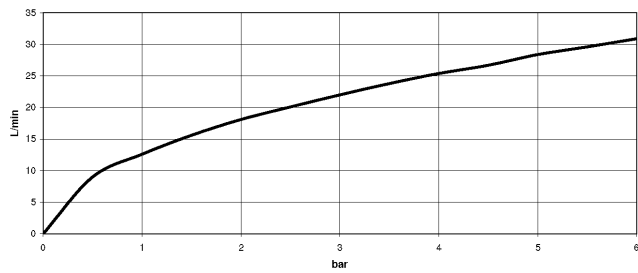

VAIA Robinetterie de baignoire à 5 trous pour montage sur gorge avec inverseur - Platine

VAIA

27 522 809
mm [inches]
M 1:10

Diagramme de débit

Certificats

IAPMO_4976 (2). Belgaqua_22_278_2 WRAS_2310008. LGA_29298.
7_4.