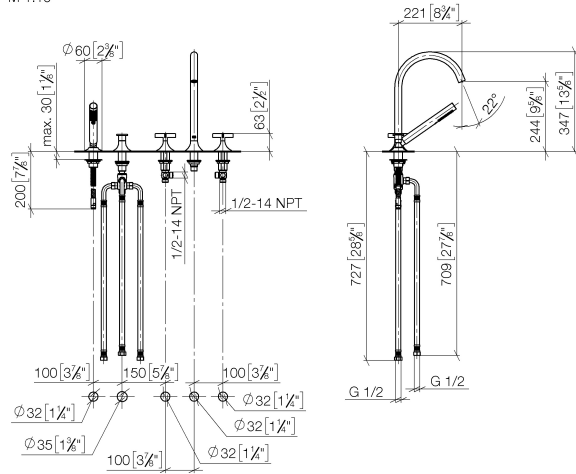

**VAIA Robinetterie de baignoire à 5 trous pour montage sur gorge avec inverseur - Dark Chrome**

VAIA

27 522 809

- bec déverseur : jet circulaire enrichi en air
- débit d'eau maxi. 21,5 l/min avec une pression d'écoulement de 3 bars
- Douchette à main : COMPACT RAIN, débit max. 6,8 l/min (à 3 bar)
- garniture de douche avec système anticalcaire pour douche ou baignoire
- saillie 220 mm
- inverseur automatique bain/douche
- hauteur de robinetterie 347 mm
- hauteur jusqu'au mousseur 244 mm
- diamètre de percement des robinets latéraux 32 mm
- diamètre de percement du bec 32 mm
- diamètre de percement garniture de douche 32 mm
- rosace pour garniture de douche Ø 60 mm
- rosace pour sortie Ø 60 mm
- rosace pour robinet latéral Ø 60 mm
- flexible de douche métallique 1750 mm avec protection anti-torsion intégrée

Avec sécurité anti-retour.

	Dark Chrome	27 522 809-19
	Chrome	27 522 809-00
	Platine brossé	27 522 809-06
	Platine	27 522 809-08
	Laiton brossé (Or 23cts)	27 522 809-28
	Bronze brossé	27 522 809-42
	Champagne brossé (Or 22cts)	27 522 809-46
	Champagne (Or 22cts)	27 522 809-47
	Dark Platinum brossé	27 522 809-99

**VAIA Robinetterie de baignoire à 5 trous pour montage sur gorge avec inverseur - Dark Chrome**

VAIA

27 522 809  
mm [inches]  
M 1:10

**Diagramme de débit**

**Certificats**

Belgaqua\_22\_278\_2 WRAS\_2310008. LGA\_29298.  
7\_4.

VAIA Robinetterie de baignoire à 5 trous pour montage sur gorge avec  
inverseur - Dark Chrome

VAIA

27 522 809

Les pièces pour les  
autres finitions  
peuvent être  
trouvées ici : [Chrome](#)