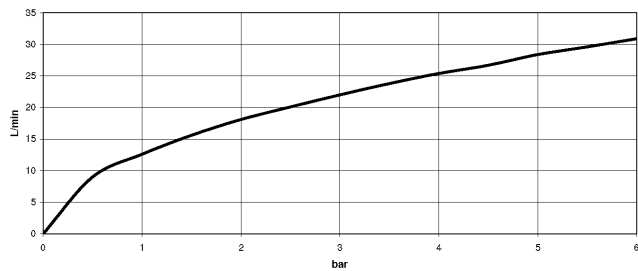

**VAIA Robinetterie de baignoire à 5 trous pour montage sur gorge avec inverseur - Dark Chrome**

VAIA

27 522 809

- bec déverseur : jet circulaire enrichi en air
- débit d'eau maxi. 21,5 l/min avec une pression d'écoulement de 3 bars
- Douchette à main : COMPACT RAIN, débit max. 6,8 l/min (à 3 bar)
- garniture de douche avec système anticalcaire pour douche ou baignoire
- saillie 220 mm
- inverseur automatique bain/douche
- hauteur de robinetterie 347 mm
- hauteur jusqu'au mousseur 244 mm
- diamètre de percement des robinets latéraux 32 mm
- diamètre de percement du bec 32 mm
- diamètre de percement garniture de douche 32 mm
- rosace pour garniture de douche Ø 60 mm
- rosace pour sortie Ø 60 mm
- rosace pour robinet latéral Ø 60 mm
- flexible de douche métallique 1750 mm avec protection anti-torsion intégrée

**VAIA Robinetterie de baignoire à 5 trous pour montage sur gorge avec inverseur - Dark Chrome**

VAIA

27 522 809  
mm [inches]  
M 1:10

**Diagramme de débit**

**Certificats**

Belgaqua\_22\_278\_2 WRAS\_2310008. LGA\_29298.  
7\_4.