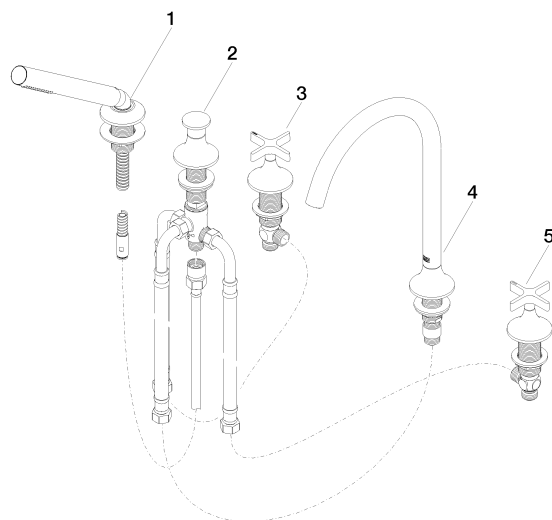

VAIA Robinetterie de baignoire à 5 trous pour montage sur gorge avec inverseur - Laiton brossé (Or 23cts)

VAIA

27 522 809

- bec déverseur : jet circulaire enrichi en air
- débit d'eau maxi. 21,5 l/min avec une pression d'écoulement de 3 bars
- Douchette à main : COMPACT RAIN, débit max. 6,8 l/min (à 3 bar)
- garniture de douche avec système anticalcaire pour douche ou baignoire
- saillie 220 mm
- inverseur automatique bain/douche
- hauteur de robinetterie 347 mm
- hauteur jusqu'au mousseur 244 mm
- diamètre de percement des robinets latéraux 32 mm
- diamètre de percement du bec 32 mm
- diamètre de percement garniture de douche 32 mm
- rosace pour garniture de douche Ø 60 mm
- rosace pour sortie Ø 60 mm
- rosace pour robinet latéral Ø 60 mm
- flexible de douche métallique 1750 mm avec protection anti-torsion intégrée

VAIA Robinetterie de baignoire à 5 trous pour montage sur gorge avec inverseur - Laiton brossé (Or 23cts)

VAIA

27 522 809
mm [inches]
M 1:10

Diagramme de débit

Certificats

Belgaqua_22_278_2 WRAS_2310008. LGA_29298.
7_4.

27 522 809

Les pièces pour les autres finitions peuvent être trouvées ici : [Chrome](#)

Liste des pièces de rechange

N°	Article Numéro	Désignation	Fréquence de montage	Délai de livraison
1	27 702 809-28	VAIA Garniture de douche pour montage sur gorge ou hors baignoire - Laiton brossé (Or 23cts)	1	20
2	29 140 809-28	VAIA Inverseur à 2 voies pour montage sur gorge ou hors baignoire - Laiton brossé (Or 23cts)	1	20
3	20 000 808-28	VAIA Robinet latéral fermant à droite chaud - Laiton brossé (Or 23cts)	1	20
4	13 612 809-28	VAIA Bec déverseur de bain sans inverseur pour montage sur gorge - Laiton brossé (Or 23cts)	1	-
La pièce de rechange ne peut plus être commandée, veuillez commander l'article de remplacement				
5	20 000 809-28	VAIA Robinet latéral fermant à droite froid - Laiton brossé (Or 23cts)	1	20