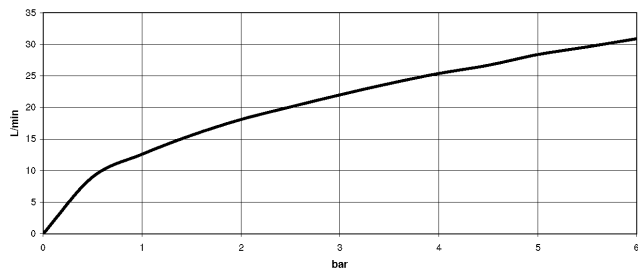

VAIA Robinetterie de baignoire à 5 trous pour montage sur gorge avec inverseur - Laiton brossé (Or 23cts)

VAIA

27 522 809
mm [inches]
M 1:10

Diagramme de débit

Certificats

Belgaqua_22_278_2 WRAS_2310008. LGA_29298.
7_4.