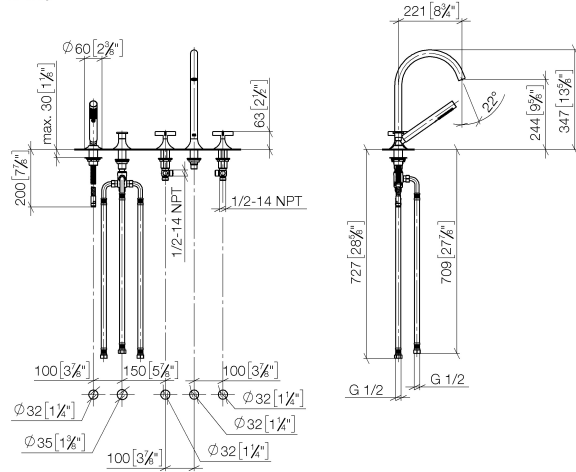

VAIA Robinetterie de baignoire à 5 trous pour montage sur gorge avec inverseur - Laiton brossé (Or 23cts)

VAIA

27 522 809

- bec déverseur : jet circulaire enrichi en air
- débit d'eau maxi. 21,5 l/min avec une pression d'écoulement de 3 bars
- Douchette à main : COMPACT RAIN, débit max. 6,8 l/min (à 3 bar)
- garniture de douche avec système anticalcaire pour douche ou baignoire
- saillie 220 mm
- inverseur automatique bain/douche
- hauteur de robinetterie 347 mm
- hauteur jusqu'au mousseur 244 mm
- diamètre de percement des robinets latéraux 32 mm
- diamètre de percement du bec 32 mm
- diamètre de percement garniture de douche 32 mm
- rosace pour garniture de douche Ø 60 mm
- rosace pour sortie Ø 60 mm
- rosace pour robinet latéral Ø 60 mm
- flexible de douche métallique 1750 mm avec protection anti-torsion intégrée

VAIA Robinetterie de baignoire à 5 trous pour montage sur gorge avec inverseur - Laiton brossé (Or 23cts)

VAIA

27 522 809
mm [inches]
M 1:10

Diagramme de débit

Certificats

Belgaqua_22_278_2 WRAS_2310008. LGA_29298.
7_4.

27 522 809

Les pièces pour les autres finitions peuvent être trouvées ici : [Chrome](#)

Liste des pièces de rechange

N°	Article Numéro	Désignation	Fréquence de montage	Délai de livraison
1	27 702 809-28	VAIA Garniture de douche pour montage sur gorge ou hors baignoire - Laiton brossé (Or 23cts)	1	20
2	29 140 809-28	VAIA Inverseur à 2 voies pour montage sur gorge ou hors baignoire - Laiton brossé (Or 23cts)	1	20
3	20 000 808-28	VAIA Robinet latéral fermant à droite chaud - Laiton brossé (Or 23cts)	1	20
4	13 612 809-28	VAIA Bec déverseur de bain sans inverseur pour montage sur gorge - Laiton brossé (Or 23cts)	1	-
La pièce de rechange ne peut plus être commandée, veuillez commander l'article de remplacement				
5	20 000 809-28	VAIA Robinet latéral fermant à droite froid - Laiton brossé (Or 23cts)	1	20