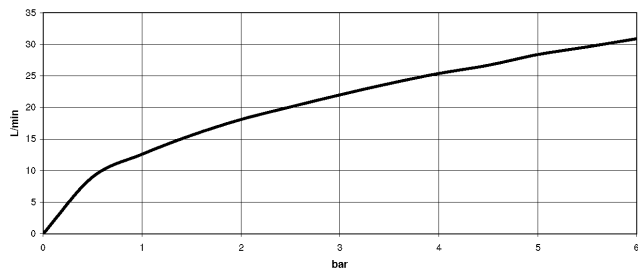

VAIA Robinetterie de baignoire à 5 trous pour montage sur gorge avec inverseur - Bronze brossé

VAIA

27 522 809
mm [inches]
M 1:10

Diagramme de débit

Certificats

Belgaqua_22_278_2 WRAS_2310008. LGA_29298.
7_4.