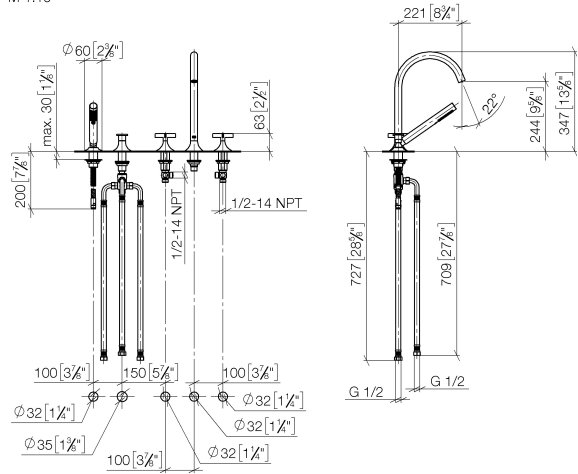

VAIA Robinetterie de baignoire à 5 trous pour montage sur gorge avec inverseur - Bronze brossé

VAIA

27 522 809

- bec déverseur : jet circulaire enrichi en air
- débit d'eau maxi. 21,5 l/min avec une pression d'écoulement de 3 bars
- Douchette à main : COMPACT RAIN, débit max. 6,8 l/min (à 3 bar)
- garniture de douche avec système anticalcaire pour douche ou baignoire
- saillie 220 mm
- inverseur automatique bain/douche
- hauteur de robinetterie 347 mm
- hauteur jusqu'au mousseur 244 mm
- diamètre de percement des robinets latéraux 32 mm
- diamètre de percement du bec 32 mm
- diamètre de percement garniture de douche 32 mm
- rosace pour garniture de douche Ø 60 mm
- rosace pour sortie Ø 60 mm
- rosace pour robinet latéral Ø 60 mm
- flexible de douche métallique 1750 mm avec protection anti-torsion intégrée

VAIA Robinetterie de baignoire à 5 trous pour montage sur gorge avec inverseur - Bronze brossé

VAIA

27 522 809
mm [inches]
M 1:10

Diagramme de débit

Certificats

Belgaqua_22_278_2 WRAS_2310008. LGA_29298.
7_4.

27 522 809

Les pièces pour les autres finitions peuvent être trouvées ici : [Chrome](#)

Liste des pièces de rechange

| N° | Article Numéro | Désignation | Fréquence de montage | Délai de livraison |
|--|----------------|---|----------------------|--------------------|
| 1 | 27 702 809-42 | VAIA Garniture de douche pour montage sur gorge ou hors baignoire - Bronze brossé | 1 | 30 |
| 2 | 29 140 809-42 | VAIA Inverseur à 2 voies pour montage sur gorge ou hors baignoire - Bronze brossé | 1 | 30 |
| 3 | 20 000 808-42 | VAIA Robinet latéral fermant à droite chaud - Bronze brossé | 1 | 30 |
| 4 | 13 612 809-42 | bec déverseur | 1 | - |
| La pièce de rechange ne peut plus être commandée, veuillez commander l'article de remplacement | | | | |
| 5 | 20 000 809-42 | VAIA Robinet latéral fermant à droite froid - Bronze brossé | 1 | 30 |