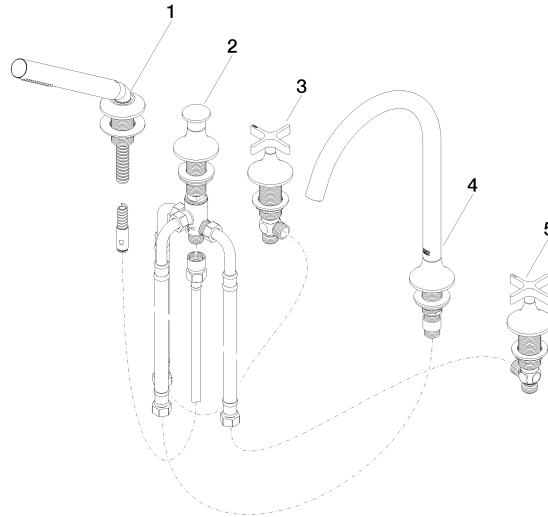

VAIA Robinetterie de baignoire à 5 trous pour montage sur gorge avec inverseur - Bronze brossé

VAIA

27 522 809

- bec déverseur : jet circulaire enrichi en air
- débit d'eau maxi. 21,5 l/min avec une pression d'écoulement de 3 bars
- Douchette à main : COMPACT RAIN, débit max. 6,8 l/min (à 3 bar)
- garniture de douche avec système anticalcaire pour douche ou baignoire
- saillie 220 mm
- inverseur automatique bain/douche
- hauteur de robinetterie 347 mm
- hauteur jusqu'au mousseur 244 mm
- diamètre de percement des robinets latéraux 32 mm
- diamètre de percement du bec 32 mm
- diamètre de percement garniture de douche 32 mm
- rosace pour garniture de douche Ø 60 mm
- rosace pour sortie Ø 60 mm
- rosace pour robinet latéral Ø 60 mm
- flexible de douche métallique 1750 mm avec protection anti-torsion intégrée

VAIA Robinetterie de baignoire à 5 trous pour montage sur gorge avec inverseur - Bronze brossé

VAIA

27 522 809
mm [inches]
M 1:10

Diagramme de débit

Certificats

Belgaqua_22_278_2 WRAS_2310008. LGA_29298.
7_4.

27 522 809

Les pièces pour les autres finitions peuvent être trouvées ici : [Chrome](#)

Liste des pièces de rechange

| N° | Article Numéro | Désignation | Fréquence de montage | Délai de livraison |
|--|----------------|---|----------------------|--------------------|
| 1 | 27 702 809-42 | VAIA Garniture de douche pour montage sur gorge ou hors baignoire - Bronze brossé | 1 | 30 |
| 2 | 29 140 809-42 | VAIA Inverseur à 2 voies pour montage sur gorge ou hors baignoire - Bronze brossé | 1 | 30 |
| 3 | 20 000 808-42 | VAIA Robinet latéral fermant à droite chaud - Bronze brossé | 1 | 30 |
| 4 | 13 612 809-42 | bec déverseur | 1 | - |
| La pièce de rechange ne peut plus être commandée, veuillez commander l'article de remplacement | | | | |
| 5 | 20 000 809-42 | VAIA Robinet latéral fermant à droite froid - Bronze brossé | 1 | 30 |