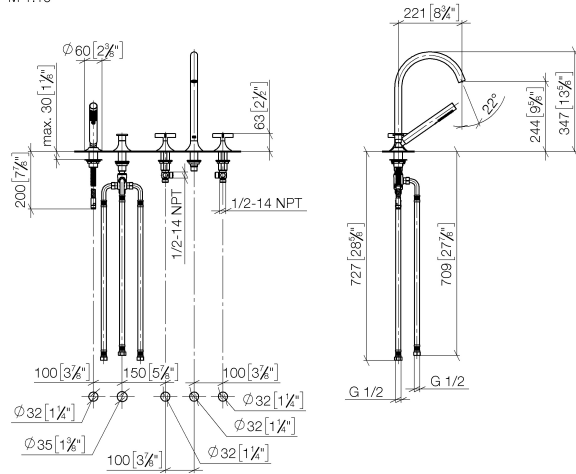

**VAIA Robinetterie de baignoire à 5 trous pour montage sur gorge avec inverseur - Champagne (Or 22cts)**

VAIA

27 522 809

- bec déverseur : jet circulaire enrichi en air
- débit d'eau maxi. 21,5 l/min avec une pression d'écoulement de 3 bars
- Douchette à main : COMPACT RAIN, débit max. 6,8 l/min (à 3 bar)
- garniture de douche avec système anticalcaire pour douche ou baignoire
- saillie 220 mm
- inverseur automatique bain/douche
- hauteur de robinetterie 347 mm
- hauteur jusqu'au mousseur 244 mm
- diamètre de percement des robinets latéraux 32 mm
- diamètre de percement du bec 32 mm
- diamètre de percement garniture de douche 32 mm
- rosace pour garniture de douche Ø 60 mm
- rosace pour sortie Ø 60 mm
- rosace pour robinet latéral Ø 60 mm
- flexible de douche métallique 1750 mm avec protection anti-torsion intégrée

Avec sécurité anti-retour.

	Champagne (Or 22cts)	27 522 809-47
	Chrome	27 522 809-00
	Platine brossé	27 522 809-06
	Platine	27 522 809-08
	Dark Chrome	27 522 809-19
	Laiton brossé (Or 23cts)	27 522 809-28
	Bronze brossé	27 522 809-42
	Champagne brossé (Or 22cts)	27 522 809-46
	Dark Platinum brossé	27 522 809-99

**VAIA Robinetterie de baignoire à 5 trous pour montage sur gorge avec inverseur - Champagne (Or 22cts)**

VAIA

27 522 809  
mm [inches]  
M 1:10

**Diagramme de débit**

**Certificats**

Belgaqua\_22\_278\_2 WRAS\_2310008. LGA\_29298.  
7\_4.