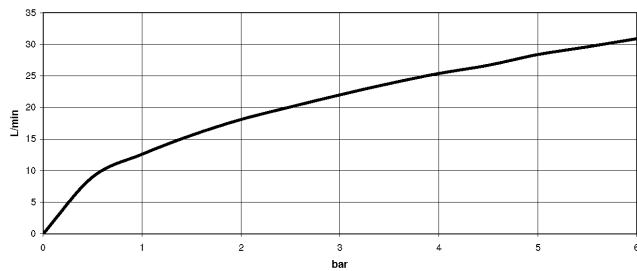

**VAIA Robinetterie de baignoire à 5 trous pour montage sur gorge avec inverseur - Champagne (Or 22cts)**

VAIA

27 522 809

- bec déverseur : jet circulaire enrichi en air
- débit d'eau maxi. 21,5 l/min avec une pression d'écoulement de 3 bars
- Douchette à main : COMPACT RAIN, débit max. 6,8 l/min (à 3 bar)
- garniture de douche avec système anticalcaire pour douche ou baignoire
- saillie 220 mm
- inverseur automatique bain/douche
- hauteur de robinetterie 347 mm
- hauteur jusqu'au mousseur 244 mm
- diamètre de percement des robinets latéraux 32 mm
- diamètre de percement du bec 32 mm
- diamètre de percement garniture de douche 32 mm
- rosace pour garniture de douche Ø 60 mm
- rosace pour sortie Ø 60 mm
- rosace pour robinet latéral Ø 60 mm
- flexible de douche métallique 1750 mm avec protection anti-torsion intégrée

**VAIA Robinetterie de baignoire à 5 trous pour montage sur gorge avec inverseur - Champagne (Or 22cts)**

VAIA

27 522 809  
mm [inches]  
M 1:10

**Diagramme de débit**

**Certificats**

Belgaqua\_22\_278\_2 WRAS\_2310008. LGA\_29298.  
7\_4.