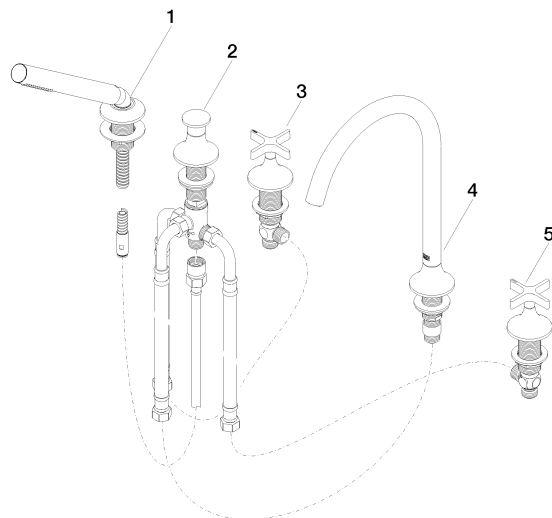

**VAIA Robinetterie de baignoire à 5 trous pour montage sur gorge avec inverseur - Champagne (Or 22cts)**

VAIA

27 522 809

- bec déverseur : jet circulaire enrichi en air
- débit d'eau maxi. 21,5 l/min avec une pression d'écoulement de 3 bars
- Douchette à main : COMPACT RAIN, débit max. 6,8 l/min (à 3 bar)
- garniture de douche avec système anticalcaire pour douche ou baignoire
- saillie 220 mm
- inverseur automatique bain/douche
- hauteur de robinetterie 347 mm
- hauteur jusqu'au mousseur 244 mm
- diamètre de percement des robinets latéraux 32 mm
- diamètre de percement du bec 32 mm
- diamètre de percement garniture de douche 32 mm
- rosace pour garniture de douche Ø 60 mm
- rosace pour sortie Ø 60 mm
- rosace pour robinet latéral Ø 60 mm
- flexible de douche métallique 1750 mm avec protection anti-torsion intégrée

**VAIA Robinetterie de baignoire à 5 trous pour montage sur gorge avec inverseur - Champagne (Or 22cts)**

VAIA

27 522 809  
mm [inches]  
M 1:10

**Diagramme de débit**

**Certificats**

Belgaqua\_22\_278\_2 WRAS\_2310008. LGA\_29298.  
7\_4.

## Liste des pièces de rechange

N°	Article Numéro	Désignation	Fréquence de montage	Délai de livraison
1	27 702 809-47	VAIA Garniture de douche pour montage sur gorge ou hors baignoire - Champagne (Or 22cts)	1	30
2	29 140 809-47	VAIA Inverseur à 2 voies pour montage sur gorge ou hors baignoire - Champagne (Or 22cts)	1	30
3	20 000 808-47	VAIA Robinet latéral fermant à droite chaud - Champagne (Or 22cts)	1	30
4	13 612 809-47	bec déverseur	1	-
La pièce de rechange ne peut plus être commandée, veuillez commander l'article de remplacement				
5	20 000 809-47	VAIA Robinet latéral fermant à droite froid - Champagne (Or 22cts)	1	30