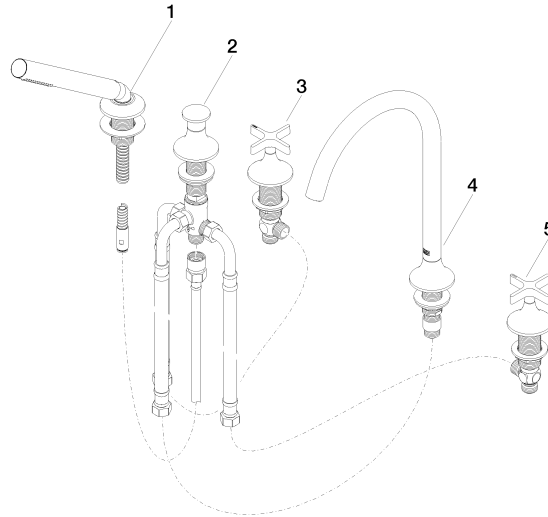

27 522 809

Les pièces pour les autres finitions peuvent être trouvées ici : [Chrome](#)

Liste des pièces de rechange

N°	Article Numéro	Désignation	Fréquence de montage	Délai de livraison
1	27 702 809-99	VAIA Garniture de douche pour montage sur gorge ou hors baignoire - Dark Platinum brossé	1	30
2	29 140 809-99	VAIA Inverseur à 2 voies pour montage sur gorge ou hors baignoire - Dark Platinum brossé	1	30
3	20 000 808-99	VAIA Robinet latéral fermant à droite chaud - Dark Platinum brossé	1	30
4	13 612 809-99	VAIA Bec déverseur de bain sans inverseur pour montage sur gorge - Dark Platinum brossé	1	-
La pièce de rechange ne peut plus être commandée, veuillez commander l'article de remplacement				
5	20 000 809-99	VAIA Robinet latéral fermant à droite froid - Dark Platinum brossé	1	30