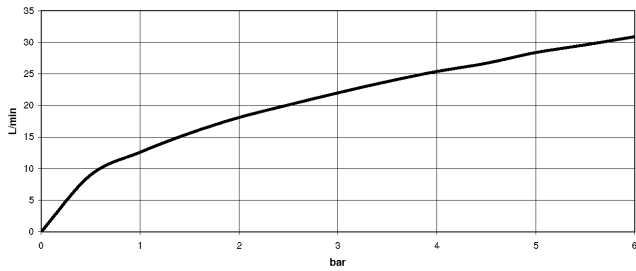

VAIA Robinetterie de baignoire à 5 trous pour montage sur gorge avec inverseur - Dark Platinum brossé

27 522 809  
mm [inches]  
M 1:10

Diagramme de débit

Certificats

Belgaqua\_22\_278\_2 WRAS\_2310008. IAPMO\_4976 (4). LGA\_29298.  
7\_4.