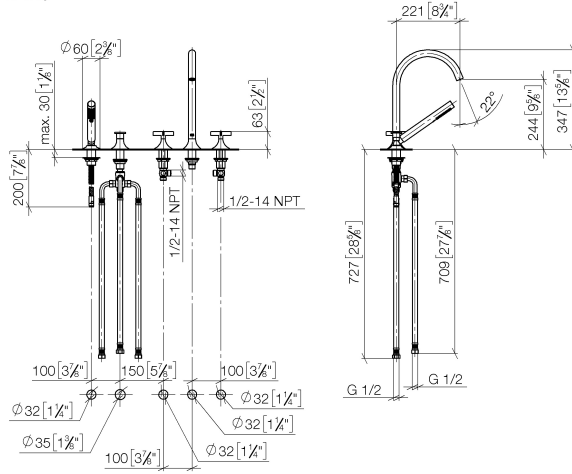

**VAIA Robinetterie de baignoire à 5 trous pour montage sur gorge avec inverseur - Dark Platinum brossé**

VAIA

27 522 809

- bec déverseur : jet circulaire enrichi en air
- débit d'eau maxi. 21,5 l/min avec une pression d'écoulement de 3 bars
- Douchette à main : COMPACT RAIN, débit max. 6,8 l/min (à 3 bar)
- garniture de douche avec système anticalcaire pour douche ou baignoire
- saillie 220 mm
- inverseur automatique bain/douche
- hauteur de robinetterie 347 mm
- hauteur jusqu'au mousseur 244 mm
- diamètre de percement des robinets latéraux 32 mm
- diamètre de percement du bec 32 mm
- diamètre de percement garniture de douche 32 mm
- rosace pour garniture de douche Ø 60 mm
- rosace pour sortie Ø 60 mm
- rosace pour robinet latéral Ø 60 mm
- flexible de douche métallique 1750 mm avec protection anti-torsion intégrée

VAIA Robinetterie de baignoire à 5 trous pour montage sur gorge avec inverseur - Dark Platinum brossé

27 522 809  
mm [inches]  
M 1:10

Diagramme de débit

Certificats

Belgaqua\_22\_278\_2 WRAS\_2310008. IAPMO\_4976 (4). LGA\_29298.  
7\_4.