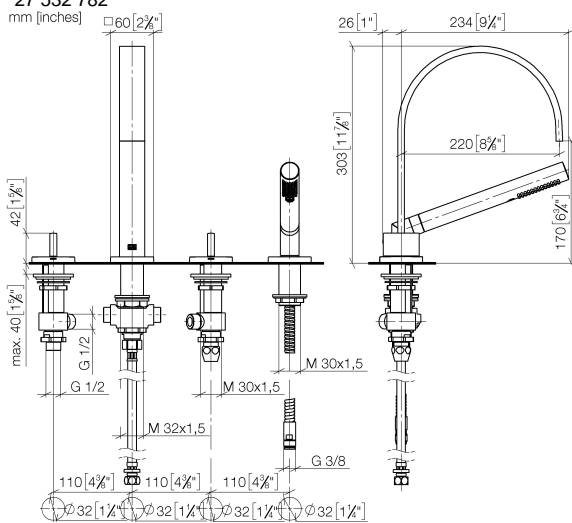

**MEM Mélangeur bain/douche à 4 trous pour montage sur gorge ou hors
baignoire - Chrome**

MEM

27 532 782