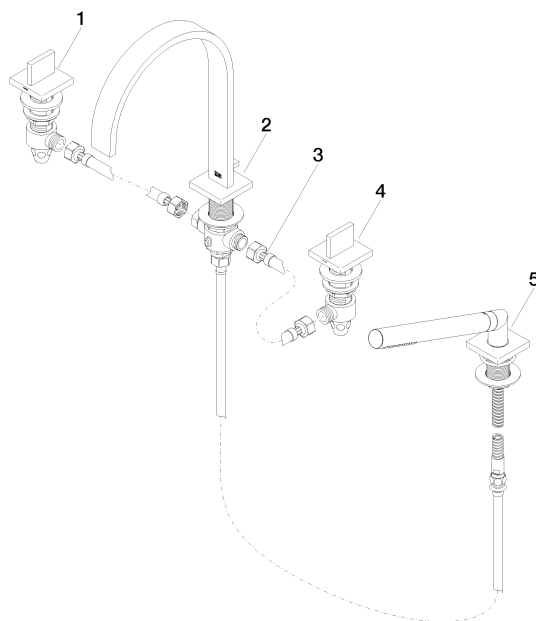

MEM Mélangeur bain/douche à 4 trous pour montage sur gorge ou hors baignoire - Chrome

MEM

27 532 782

- saillie 220 mm
- bec déverseur : jet normal rectangulaire
- débit d'eau maxi. 27,3 l/min avec une pression d'écoulement de 3 bars
- Douchette à main : COMPACT RAIN, débit max. 6,8 l/min (à 3 bar)
- garniture de douche avec système anticalcaire pour douche ou baignoire
- inverseur automatique bain/douche
- hauteur de robinetterie 300 mm
- hauteur jusqu'au mousseur 170 mm
- diamètre de percement des robinets latéraux 32 mm
- diamètre de percement du bec 32 mm
- diamètre de percement garniture de douche 32 mm
- rosace pour sortie 60 x 60 mm
- rosace pour garniture de douche 60 x 60 mm
- rosace pour robinet latéral 60 x 60 mm
- flexible de douche métallique 1750 mm avec protection anti-torsion intégrée

Accessoires recommandés

Système de montage Perfecto - 12 614 970 90

Accessoires recommandés

Cache-vis pour Perfecto - Chrome 12 801 970-00
• 1 paire

**MEM Mélangeur bain/douche à 4 trous pour montage sur gorge ou hors
baignoire - Chrome**

27 532 782

Liste des pièces de rechange

N°	Article Numéro	Désignation	Fréquence de montage	Délai de livraison
1	20 000 783-00	MEM Robinet latéral fermant à gauche chaud - Chrome	1	10
2	13 512 782-00	bec déverseur	1	60
3	12 502 970 90	Flexible de pression 1/2" x 1/2" x 400 mm -	1	2
4	20 000 782-00	MEM Robinet latéral fermant à droite froid - Chrome	1	10
5	27 702 980-00	Garniture de douche pour montage sur gorge ou hors baignoire - Chrome	1	10