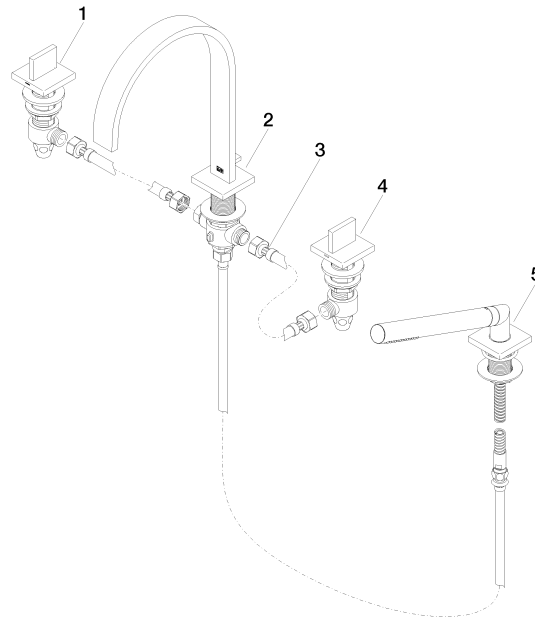

MEM Mélangeur bain/douche à 4 trous pour montage sur gorge ou hors baignoire - Champagne (Or 22cts)

MEM

27 532 782

- saillie 220 mm
- bec déverseur : jet normal rectangulaire
- débit d'eau maxi. 27,3 l/min avec une pression d'écoulement de 3 bars
- Douchette à main : COMPACT RAIN, débit max. 6,8 l/min (à 3 bar)
- garniture de douche avec système anticalcaire pour douche ou baignoire
- inverseur automatique bain/douche
- hauteur de robinetterie 300 mm
- hauteur jusqu'au mousseur 170 mm
- diamètre de percement des robinets latéraux 32 mm
- diamètre de percement du bec 32 mm
- diamètre de percement garniture de douche 32 mm
- rosace pour sortie 60 x 60 mm
- rosace pour garniture de douche 60 x 60 mm
- rosace pour robinet latéral 60 x 60 mm
- flexible de douche métallique 1750 mm avec protection anti-torsion intégrée

Accessoires recommandés

Système de montage Perfecto - 12 614 970 90

Accessoires recommandés

Cache-vis pour Perfecto - Champagne (Or 22cts) 12 801 970-47
• 1 paire

MEM Mélangeur bain/douche à 4 trous pour montage sur gorge ou hors baignoire - Champagne (Or 22cts)

MEM

27 532 782

Diagramme de débit

Certificats

WRAS_2306058.

27 532 782

Liste des pièces de rechange

N°	Article Numéro	Désignation	Fréquence de montage	Délai de livraison
1	20 000 783-47	MEM Robinet latéral fermant à gauche chaud - Champagne (Or 22cts)	1	30
2	13 512 782-47	bec déverseur	1	-
La pièce de rechange ne peut plus être commandée, veuillez commander l'article de remplacement				
3	12 502 970 90	Flexible de pression 1/2" x 1/2" x 400 mm -	1	2
4	20 000 782-47	MEM Robinet latéral fermant à droite froid - Champagne (Or 22cts)	1	30
5	27 702 980-47	Garniture de douche pour montage sur gorge ou hors baignoire - Champagne (Or 22cts)	1	30