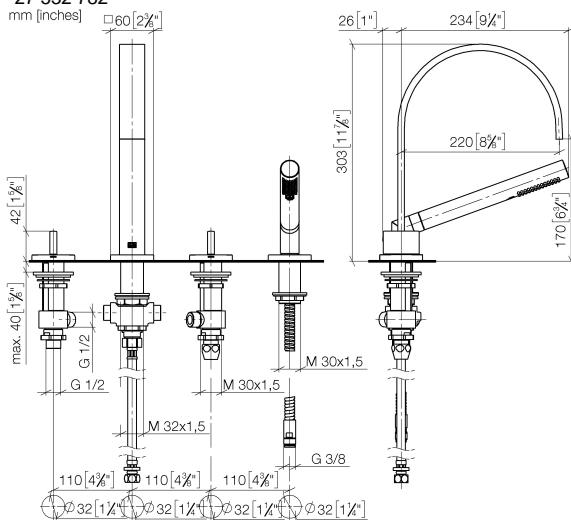

MEM Mélangeur bain/douche à 4 trous pour montage sur gorge ou hors baignoire - Champagne (Or 22cts)

MEM

27 532 782

- saillie 220 mm
- bec déverseur : jet normal rectangulaire
- débit d'eau maxi. 27,3 l/min avec une pression d'écoulement de 3 bars
- Douchette à main : COMPACT RAIN, débit max. 6,8 l/min (à 3 bar)
- garniture de douche avec système anticalcaire pour douche ou baignoire
- inverseur automatique bain/douche
- hauteur de robinetterie 300 mm
- hauteur jusqu'au mousseur 170 mm
- diamètre de percement des robinets latéraux 32 mm
- diamètre de percement du bec 32 mm
- diamètre de percement garniture de douche 32 mm
- rosace pour sortie 60 x 60 mm
- rosace pour garniture de douche 60 x 60 mm
- rosace pour robinet latéral 60 x 60 mm
- flexible de douche métallique 1750 mm avec protection anti-torsion intégrée

Accessoires recommandés

Système de montage Perfecto - 12 614 970 90

Accessoires recommandés

Cache-vis pour Perfecto - Champagne (Or 22cts) 12 801 970-47
• 1 paire

MEM Mélangeur bain/douche à 4 trous pour montage sur gorge ou hors baignoire - Champagne (Or 22cts)

MEM

27 532 782

Diagramme de débit

Certificats

WRAS_2306058.

27 532 782

Liste des pièces de rechange

N°	Article Numéro	Désignation	Fréquence de montage	Délai de livraison
1	20 000 783-47	MEM Robinet latéral fermant à gauche chaud - Champagne (Or 22cts)	1	30
2	13 512 782-47	bec déverseur	1	-
La pièce de rechange ne peut plus être commandée, veuillez commander l'article de remplacement				
3	12 502 970 90	Flexible de pression 1/2" x 1/2" x 400 mm -	1	2
4	20 000 782-47	MEM Robinet latéral fermant à droite froid - Champagne (Or 22cts)	1	30
5	27 702 980-47	Garniture de douche pour montage sur gorge ou hors baignoire - Champagne (Or 22cts)	1	30