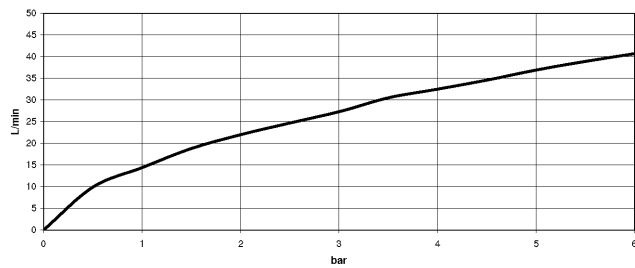

Diagramme de débit

Certificats

WRAS_2306058.