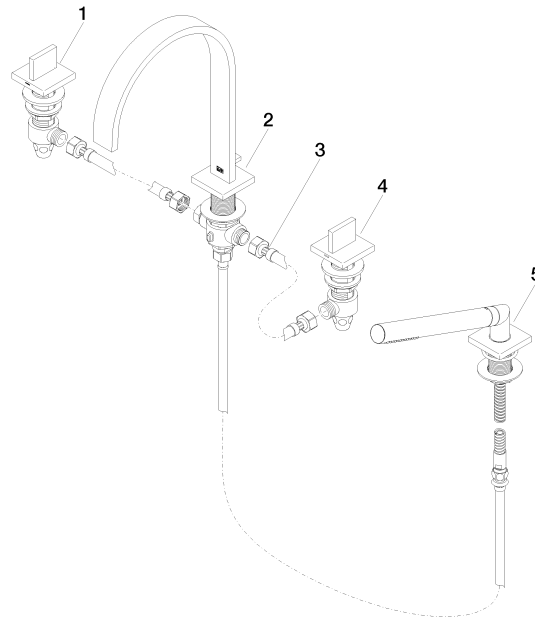

**MEM Mélangeur bain/douche à 4 trous pour montage sur gorge ou hors baignoire - Dark Platinum brossé**

MEM

27 532 782

- saillie 220 mm
- bec déverseur : jet normal rectangulaire
- débit d'eau maxi. 27,3 l/min avec une pression d'écoulement de 3 bars
- Douchette à main : COMPACT RAIN, débit max. 6,8 l/min (à 3 bar)
- garniture de douche avec système anticalcaire pour douche ou baignoire
- inverseur automatique bain/douche
- hauteur de robinetterie 300 mm
- hauteur jusqu'au mousseur 170 mm
- diamètre de percement des robinets latéraux 32 mm
- diamètre de percement du bec 32 mm
- diamètre de percement garniture de douche 32 mm
- rosace pour sortie 60 x 60 mm
- rosace pour garniture de douche 60 x 60 mm
- rosace pour robinet latéral 60 x 60 mm
- flexible de douche métallique 1750 mm avec protection anti-torsion intégrée

**Accessoires recommandés**

**Système de montage Perfecto - 12 614 970 90**

**Accessoires recommandés**

**Cache-vis pour Perfecto - Dark Platinum brossé 12 801 970-99**  
• 1 paire

**MEM Mélangeur bain/douche à 4 trous pour montage sur gorge ou hors  
baignoire - Dark Platinum brossé**

MEM

27 532 782

mm [inches]

**Diagramme de débit**

**Certificats**

WRAS\_2306058.

LGA\_9681.

IAPMO\_4976 (4).

### Liste des pièces de rechange

N°	Article Numéro	Désignation	Fréquence de montage	Délai de livraison
1	20 000 783-99	MEM Robinet latéral fermant à gauche chaud - Dark Platinum brossé	1	30
2	13 512 782-99	bec déverseur	1	60
3	12 502 970 90	Flexible de pression 1/2" x 1/2" x 400 mm -	1	2
4	20 000 782-99	MEM Robinet latéral fermant à droite froid - Dark Platinum brossé	1	30
5	27 702 980-99	Garniture de douche pour montage sur gorge ou hors baignoire - Dark Platinum brossé	1	30