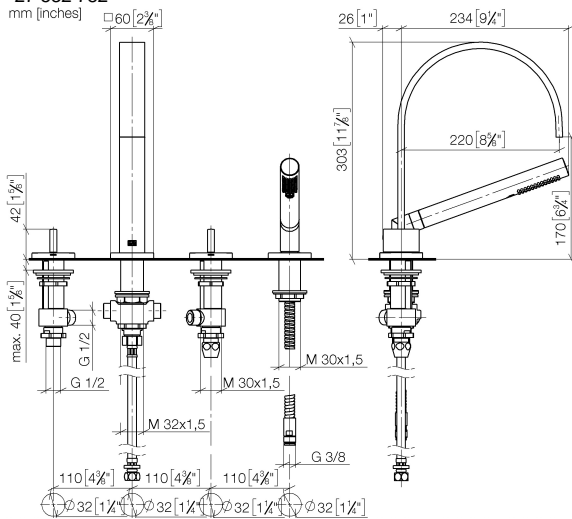

**MEM Mélangeur bain/douche à 4 trous pour montage sur gorge ou hors baignoire - Dark Platinum brossé**

MEM

27 532 782

- saillie 220 mm
- bec déverseur : jet normal rectangulaire
- débit d'eau maxi. 27,3 l/min avec une pression d'écoulement de 3 bars
- Douchette à main : COMPACT RAIN, débit max. 6,8 l/min (à 3 bar)
- garniture de douche avec système anticalcaire pour douche ou baignoire
- inverseur automatique bain/douche
- hauteur de robinetterie 300 mm
- hauteur jusqu'au mousseur 170 mm
- diamètre de percement des robinets latéraux 32 mm
- diamètre de percement du bec 32 mm
- diamètre de percement garniture de douche 32 mm
- rosace pour sortie 60 x 60 mm
- rosace pour garniture de douche 60 x 60 mm
- rosace pour robinet latéral 60 x 60 mm
- flexible de douche métallique 1750 mm avec protection anti-torsion intégrée

**Accessoires recommandés**

**Système de montage Perfecto - 12 614 970 90**

**Accessoires recommandés**

**Cache-vis pour Perfecto - Dark Platinum brossé 12 801 970-99**  
• 1 paire

**MEM Mélangeur bain/douche à 4 trous pour montage sur gorge ou hors  
baignoire - Dark Platinum brossé**

MEM

27 532 782

mm [inches]

**Diagramme de débit**

**Certificats**

WRAS\_2306058.

LGA\_9681.

IAPMO\_4976 (4).

### Liste des pièces de rechange

N°	Article Numéro	Désignation	Fréquence de montage	Délai de livraison
1	20 000 783-99	MEM Robinet latéral fermant à gauche chaud - Dark Platinum brossé	1	30
2	13 512 782-99	bec déverseur	1	60
3	12 502 970 90	Flexible de pression 1/2" x 1/2" x 400 mm -	1	2
4	20 000 782-99	MEM Robinet latéral fermant à droite froid - Dark Platinum brossé	1	30
5	27 702 980-99	Garniture de douche pour montage sur gorge ou hors baignoire - Dark Platinum brossé	1	30