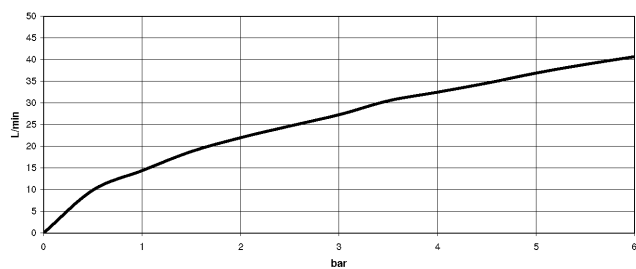

MEM

27 532 782

mm [inches]

**Diagramme de débit**

**Certificats**

WRAS\_2306058.

LGA\_9681.

IAPMO\_4976 (4).