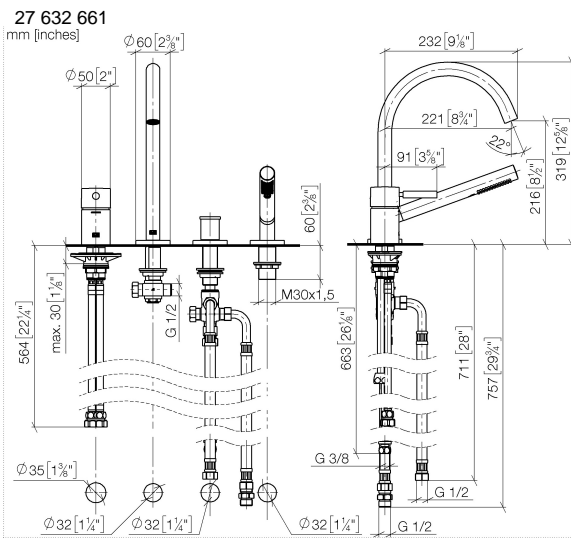

META Mélangeur bain/douche à 4 trous pour montage sur gorge ou hors baignoire - Dark Chrome

META

27 632 661

- bec déverseur : jet circulaire enrichi en air
- débit d'eau maxi. 23,5 l/min avec une pression d'écoulement de 3 bars
- Douchette à main : COMPACT RAIN, débit max. 6,8 l/min (à 3 bar)
- garniture de douche avec système anticalcaire pour douche ou baignoire
- inverseur automatique bain/douche
- saillie 221 mm
- hauteur de robinetterie 319 mm
- hauteur jusqu'au mousseur 216 mm
- diamètre de percement du bec 35 mm
- diamètre de percement mitigeur monocommande 35 mm
- diamètre de percement garniture de douche 32 mm
- rosace pour sortie Ø 60 mm
- rosace pour mitigeur monocommande Ø 55 mm
- rosace pour garniture de douche Ø 60 mm
- flexible de douche métallique 1750 mm avec protection anti-torsion intégrée

Accessoires recommandés

Système de montage Perfecto - 12 614 970 90

Accessoires recommandés

Cache-vis pour Perfecto - Dark Chrome 12 801 970-19
• 1 paire

Diagramme de débit

Certificats

LGA_38411.

WRAS_2207041.

META Mélangeur bain/douche à 4 trous pour montage sur gorge ou hors
baignoire - Dark Chrome

META

27 632 661