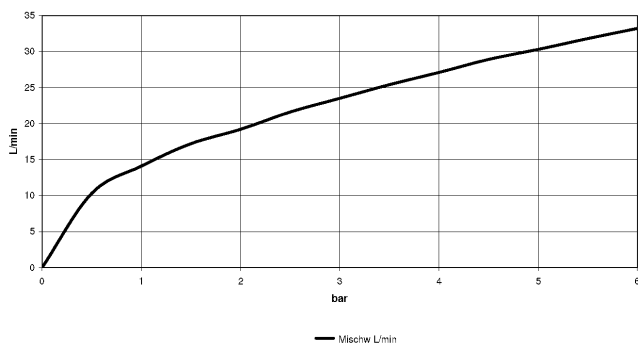

Diagramme de débit

Certificats

LGA_38411.

WRAS_2207041.