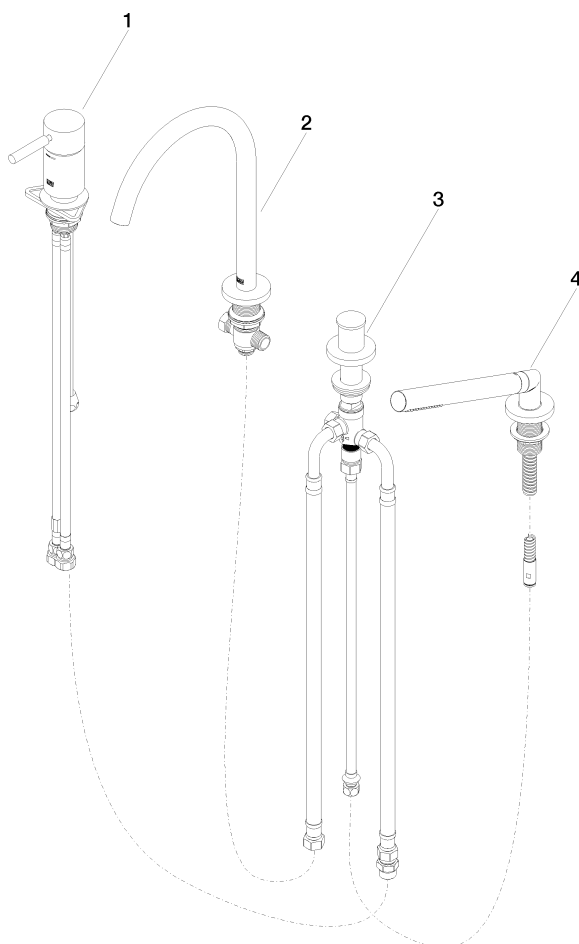

**META Mélangeur bain/douche à 4 trous pour montage sur gorge ou hors baignoire - Or clair**

META

27 632 661

- bec déverseur : jet circulaire enrichi en air
- débit d'eau maxi. 23,5 l/min avec une pression d'écoulement de 3 bars
- Douchette à main : COMPACT RAIN, débit max. 6,8 l/min (à 3 bar)
- garniture de douche avec système anticalcaire pour douche ou baignoire
- inverseur automatique bain/douche
- saillie 221 mm
- hauteur de robinetterie 319 mm
- hauteur jusqu'au mousseur 216 mm
- diamètre de percement du bec 35 mm
- diamètre de percement mitigeur monocommande 35 mm
- diamètre de percement garniture de douche 32 mm
- rosace pour sortie Ø 60 mm
- rosace pour mitigeur monocommande Ø 55 mm
- rosace pour garniture de douche Ø 60 mm
- flexible de douche métallique 1750 mm avec protection anti-torsion intégrée

**Accessoires recommandés**

**Système de montage Perfecto -** 12 614 970 90

**Accessoires recommandés**

**Cache-vis pour Perfecto - Or clair** 12 801 970-26  
• 1 paire

27 632 661  
mm [inches]

**Diagramme de débit**

### Liste des pièces de rechange

N°	Article Numéro	Désignation	Fréquence de montage	Délai de livraison
1	29 300 660-26	META Mitigeur monocommande bain/douche pour montage sur gorge ou hors baignoire - Or clair	1	30
2	13 512 661-26	bec déverseur	1	-
La pièce de rechange ne peut plus être commandée, veuillez commander l'article de remplacement				
3	29 140 660-26	META Inverseur à 2 voies pour montage sur gorge ou hors baignoire - Or clair	1	30
4	27 702 660-26	META Garniture de douche pour montage sur gorge ou hors baignoire - Or clair	1	30