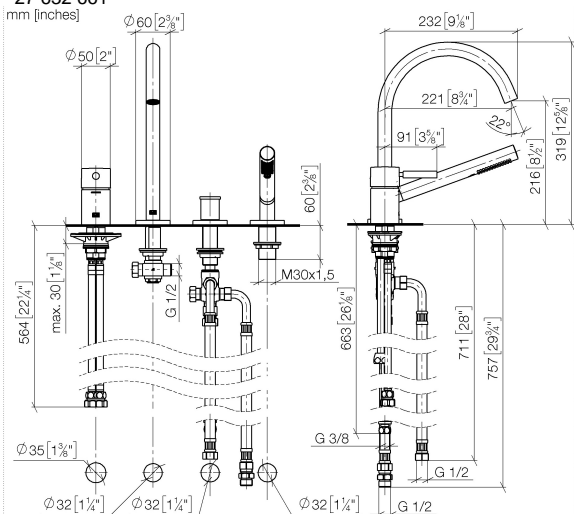

**META Mélangeur bain/douche à 4 trous pour montage sur gorge ou hors baignoire - Or clair**

META

27 632 661

- bec déverseur : jet circulaire enrichi en air
- débit d'eau maxi. 23,5 l/min avec une pression d'écoulement de 3 bars
- Douchette à main : COMPACT RAIN, débit max. 6,8 l/min (à 3 bar)
- garniture de douche avec système anticalcaire pour douche ou baignoire
- inverseur automatique bain/douche
- saillie 221 mm
- hauteur de robinetterie 319 mm
- hauteur jusqu'au mousseur 216 mm
- diamètre de percement du bec 35 mm
- diamètre de percement mitigeur monocommande 35 mm
- diamètre de percement garniture de douche 32 mm
- rosace pour sortie Ø 60 mm
- rosace pour mitigeur monocommande Ø 55 mm
- rosace pour garniture de douche Ø 60 mm
- flexible de douche métallique 1750 mm avec protection anti-torsion intégrée

**Accessoires recommandés**

**Système de montage Perfecto -** 12 614 970 90

**Accessoires recommandés**

**Cache-vis pour Perfecto - Or clair** 12 801 970-26  
• 1 paire

27 632 661  
mm [inches]

**Diagramme de débit**

### Liste des pièces de rechange

N°	Article Numéro	Désignation	Fréquence de montage	Délai de livraison
1	29 300 660-26	META Mitigeur monocommande bain/douche pour montage sur gorge ou hors baignoire - Or clair	1	30
2	13 512 661-26	bec déverseur	1	-
La pièce de rechange ne peut plus être commandée, veuillez commander l'article de remplacement				
3	29 140 660-26	META Inverseur à 2 voies pour montage sur gorge ou hors baignoire - Or clair	1	30
4	27 702 660-26	META Garniture de douche pour montage sur gorge ou hors baignoire - Or clair	1	30