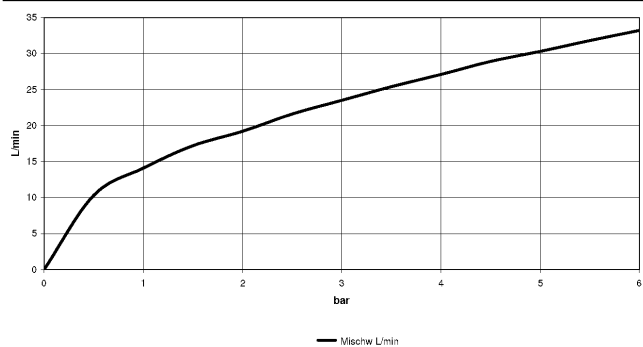

Diagramme de débit

Certificats

LGA_38411.