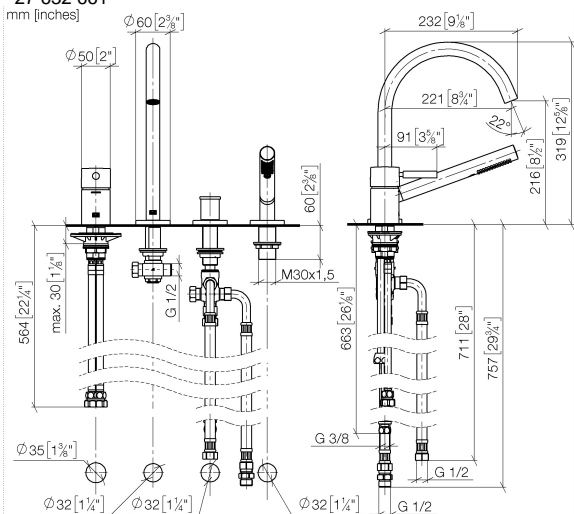

META Mélangeur bain/douche à 4 trous pour montage sur gorge ou hors baignoire - Champagne brossé (Or 22cts)

META

27 632 661

- bec déverseur : jet circulaire enrichi en air
- débit d'eau maxi. 23,5 l/min avec une pression d'écoulement de 3 bars
- Douchette à main : COMPACT RAIN, débit max. 6,8 l/min (à 3 bar)
- garniture de douche avec système anticalcaire pour douche ou baignoire
- inverseur automatique bain/douche
- saillie 221 mm
- hauteur de robinetterie 319 mm
- hauteur jusqu'au mousseur 216 mm
- diamètre de percement du bec 35 mm
- diamètre de percement mitigeur monocommande 35 mm
- diamètre de percement garniture de douche 32 mm
- rosace pour sortie Ø 60 mm
- rosace pour mitigeur monocommande Ø 55 mm
- rosace pour garniture de douche Ø 60 mm
- flexible de douche métallique 1750 mm avec protection anti-torsion intégrée

Accessoires recommandés

Système de montage Perfecto - 12 614 970 90

Accessoires recommandés

Cache-vis pour Perfecto - Champagne brossé (Or 22cts) 12 801 970-46
• 1 paire

27 632 661
mm [inches]

Diagramme de débit

Certificats

LGA_38411.

WRAS_2207041.

27 632 661

Liste des pièces de rechange

N°	Article Numéro	Désignation	Fréquence de montage	Délai de livraison
1	29 300 660-46	META Mitigeur monocommande bain/douche pour montage sur gorge ou hors baignoire - Champagne brossé (Or 22cts)	1	30
2	13 512 661-46	bec déverseur	1	-
La pièce de rechange ne peut plus être commandée, veuillez commander l'article de remplacement				
3	29 140 660-46	META Inverseur à 2 voies pour montage sur gorge ou hors baignoire - Champagne brossé (Or 22cts)	1	30
4	27 702 660-46	META Garniture de douche pour montage sur gorge ou hors baignoire - Champagne brossé (Or 22cts)	1	30