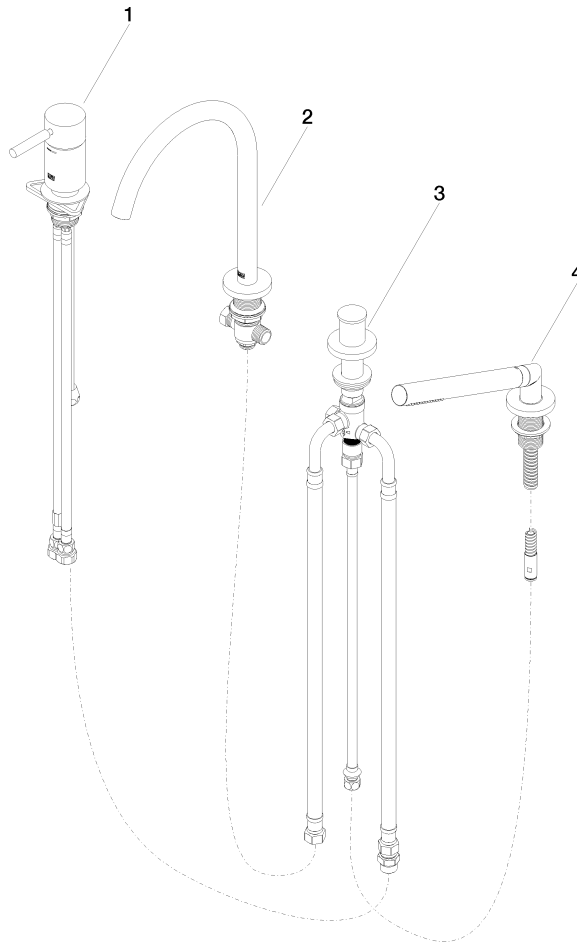

# META Mélangeur bain/douche à 4 trous pour montage sur gorge ou hors baignoire - Dark Platinum brossé

META

27 632 661

- bec déverseur : jet circulaire enrichi en air
- débit d'eau maxi. 23,5 l/min avec une pression d'écoulement de 3 bars
- Douchette à main : COMPACT RAIN, débit max. 6,8 l/min (à 3 bar)
- garniture de douche avec système anticalcaire pour douche ou baignoire
- inverseur automatique bain/douche
- saillie 221 mm
- hauteur de robinetterie 319 mm
- hauteur jusqu'au mousseur 216 mm
- diamètre de percement du bec 35 mm
- diamètre de percement mitigeur monocommande 35 mm
- diamètre de percement garniture de douche 32 mm
- rosace pour sortie Ø 60 mm
- rosace pour mitigeur monocommande Ø 55 mm
- rosace pour garniture de douche Ø 60 mm
- flexible de douche métallique 1750 mm avec protection anti-torsion intégrée

## Accessoires recommandés

**Système de montage Perfecto -** 12 614 970 90

## Accessoires recommandés

**Cache-vis pour Perfecto - Dark Platinum brossé** 12 801 970-99  
• 1 paire

27 632 661

**Liste des pièces de rechange**

N°	Article Numéro	Désignation	Fréquence de montage	Délai de livraison
1	29 300 660-99	META Mitigeur monocommande bain/douche pour montage sur gorge ou hors baignoire - Dark Platinum brossé	1	30
2	13 512 661-99	bec déverseur	1	-
La pièce de rechange ne peut plus être commandée, veuillez commander l'article de remplacement				
3	29 140 660-99	META Inverseur à 2 voies pour montage sur gorge ou hors baignoire - Dark Platinum brossé	1	30
4	27 702 660-99	META Garniture de douche pour montage sur gorge ou hors baignoire - Dark Platinum brossé	1	30