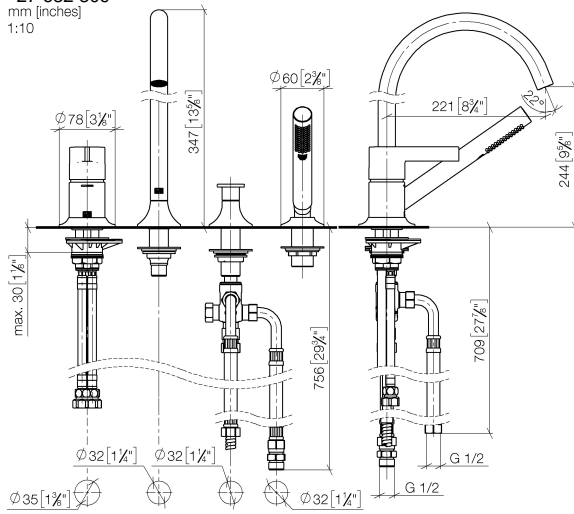

# VAIA Mélangeur bain/douche à 4 trous pour montage sur gorge ou hors baignoire - Chrome

VAIA

27 632 809

- bec déverseur : jet circulaire enrichi en air
- débit d'eau maxi. 24,6 l/min avec une pression d'écoulement de 3 bars
- Douchette à main : COMPACT RAIN, débit max. 6,8 l/min (à 3 bar)
- garniture de douche avec système anticalcaire pour douche ou baignoire
- inverseur automatique bain/douche
- saillie 220 mm
- hauteur de robinetterie 347 mm
- hauteur jusqu'au mousseur 244 mm
- diamètre de percement du bec 32 mm
- diamètre de percement mitigeur monocommande 35 mm
- diamètre de percement garniture de douche 32 mm
- rosace pour sortie Ø 60 mm
- rosace pour mitigeur monocommande Ø 55 mm
- rosace pour garniture de douche Ø 60 mm
- flexible de douche métallique 1750 mm avec protection anti-torsion intégrée

## Accessoires recommandés

**Cache-vis pour Perfecto - Chrome** 12 801 970-00  
• 1 paire

**VAIA Mélangeur bain/douche à 4 trous pour montage sur gorge ou hors baignoire - Chrome**

VAIA

27 632 809  
mm [inches]  
1:10

### Liste des pièces de rechange

N°	Article Numéro	Désignation	Fréquence de montage	Délai de livraison
1	29 300 809-00	raccord	1	10
2	29 140 809-00	VAIA Inverseur à 2 voies pour montage sur gorge ou hors baignoire - Chrome	1	10
3	13 612 809-00	VAIA Bec déverseur de bain sans inverseur pour montage sur gorge - Chrome	1	-
La pièce de rechange ne peut plus être commandée, veuillez commander l'article de remplacement				
4	27 702 809-00	VAIA Garniture de douche pour montage sur gorge ou hors baignoire - Chrome	1	10