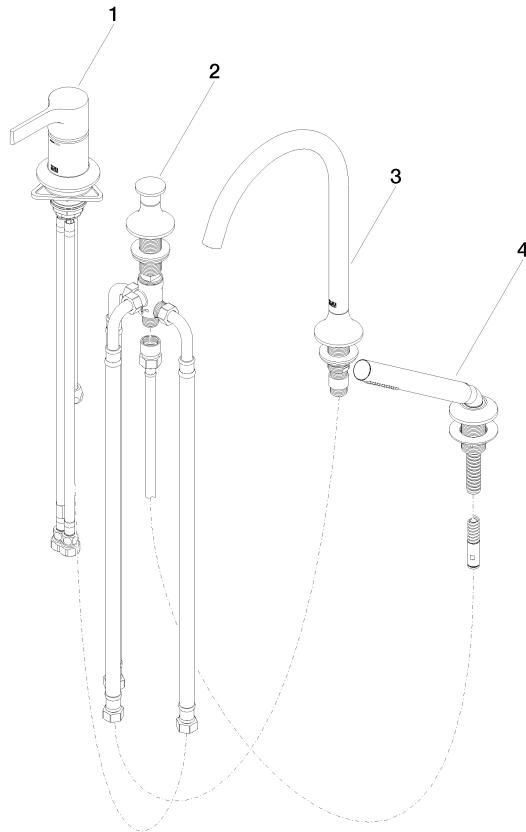

# VAIA Mélangeur bain/douche à 4 trous pour montage sur gorge ou hors baignoire - Chrome

VAIA

27 632 809

- bec déverseur : jet circulaire enrichi en air
- débit d'eau maxi. 24,6 l/min avec une pression d'écoulement de 3 bars
- Douchette à main : COMPACT RAIN, débit max. 6,8 l/min (à 3 bar)
- garniture de douche avec système anticalcaire pour douche ou baignoire
- inverseur automatique bain/douche
- saillie 220 mm
- hauteur de robinetterie 347 mm
- hauteur jusqu'au mousseur 244 mm
- diamètre de percement du bec 32 mm
- diamètre de percement mitigeur monocommande 35 mm
- diamètre de percement garniture de douche 32 mm
- rosace pour sortie Ø 60 mm
- rosace pour mitigeur monocommande Ø 55 mm
- rosace pour garniture de douche Ø 60 mm
- flexible de douche métallique 1750 mm avec protection anti-torsion intégrée

## Accessoires recommandés

**Cache-vis pour Perfecto - Chrome** 12 801 970-00  
• 1 paire

**VAIA Mélangeur bain/douche à 4 trous pour montage sur gorge ou hors baignoire - Chrome**

VAIA

27 632 809  
mm [inches]  
1:10

### Liste des pièces de rechange

N°	Article Numéro	Désignation	Fréquence de montage	Délai de livraison
1	29 300 809-00	raccord	1	10
2	29 140 809-00	VAIA Inverseur à 2 voies pour montage sur gorge ou hors baignoire - Chrome	1	10
3	13 612 809-00	VAIA Bec déverseur de bain sans inverseur pour montage sur gorge - Chrome	1	-
La pièce de rechange ne peut plus être commandée, veuillez commander l'article de remplacement				
4	27 702 809-00	VAIA Garniture de douche pour montage sur gorge ou hors baignoire - Chrome	1	10