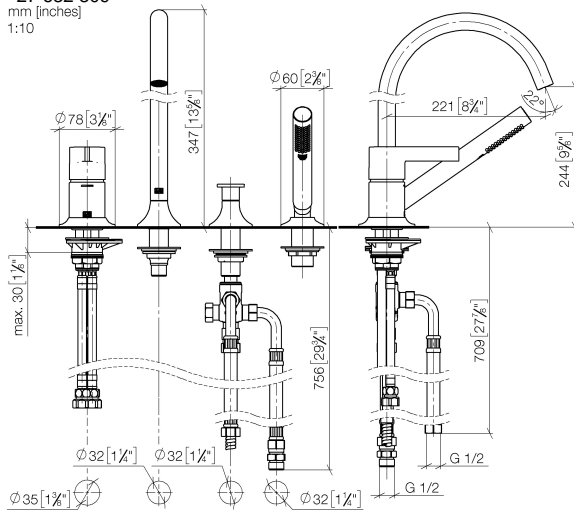

# VAIA Mélangeur bain/douche à 4 trous pour montage sur gorge ou hors baignoire - Platine brossé

VAIA

27 632 809

- bec déverseur : jet circulaire enrichi en air
- débit d'eau maxi. 24,6 l/min avec une pression d'écoulement de 3 bars
- Douchette à main : COMPACT RAIN, débit max. 6,8 l/min (à 3 bar)
- garniture de douche avec système anticalcaire pour douche ou baignoire
- inverseur automatique bain/douche
- saillie 220 mm
- hauteur de robinetterie 347 mm
- hauteur jusqu'au mousseur 244 mm
- diamètre de percement du bec 32 mm
- diamètre de percement mitigeur monocommande 35 mm
- diamètre de percement garniture de douche 32 mm
- rosace pour sortie Ø 60 mm
- rosace pour mitigeur monocommande Ø 55 mm
- rosace pour garniture de douche Ø 60 mm
- flexible de douche métallique 1750 mm avec protection anti-torsion intégrée

## Accessoires recommandés

**Cache-vis pour Perfecto - Platine brossé** 12 801 970-06  
• 1 paire

**VAIA Mélangeur bain/douche à 4 trous pour montage sur gorge ou hors baignoire - Platine brossé**

VAIA

27 632 809  
mm [inches]  
1:10

### Liste des pièces de rechange

N°	Article Numéro	Désignation	Fréquence de montage	Délai de livraison
1	29 300 809-06	raccord	1	10
2	29 140 809-06	VAIA Inverseur à 2 voies pour montage sur gorge ou hors baignoire - Platine brossé	1	10
3	13 612 809-06	VAIA Bec déverseur de bain sans inverseur pour montage sur gorge - Platine brossé	1	-
La pièce de rechange ne peut plus être commandée, veuillez commander l'article de remplacement				
4	27 702 809-06	VAIA Garniture de douche pour montage sur gorge ou hors baignoire - Platine brossé	1	10