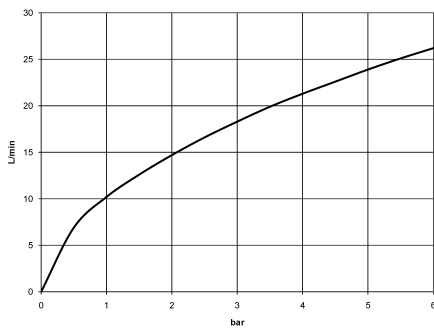

Certificats

IAPMO_4976 (5).   LGA_29747.   Belgaqua_21-026-27_4.