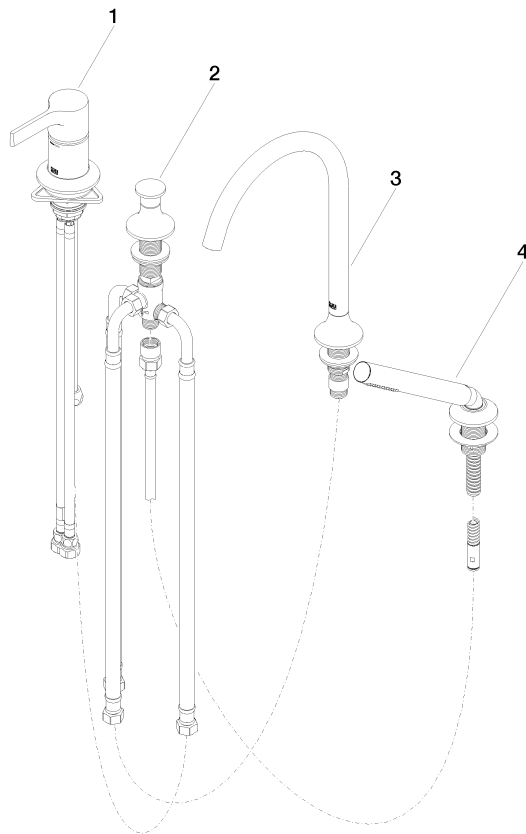

# VAIA Mélangeur bain/douche à 4 trous pour montage sur gorge ou hors baignoire - Platine brossé

VAIA

27 632 809

- bec déverseur : jet circulaire enrichi en air
- débit d'eau maxi. 24,6 l/min avec une pression d'écoulement de 3 bars
- Douchette à main : COMPACT RAIN, débit max. 6,8 l/min (à 3 bar)
- garniture de douche avec système anticalcaire pour douche ou baignoire
- inverseur automatique bain/douche
- saillie 220 mm
- hauteur de robinetterie 347 mm
- hauteur jusqu'au mousseur 244 mm
- diamètre de percement du bec 32 mm
- diamètre de percement mitigeur monocommande 35 mm
- diamètre de percement garniture de douche 32 mm
- rosace pour sortie Ø 60 mm
- rosace pour mitigeur monocommande Ø 55 mm
- rosace pour garniture de douche Ø 60 mm
- flexible de douche métallique 1750 mm avec protection anti-torsion intégrée

## Accessoires recommandés

**Cache-vis pour Perfecto - Platine brossé** 12 801 970-06  
• 1 paire

**VAIA Mélangeur bain/douche à 4 trous pour montage sur gorge ou hors baignoire - Platine brossé**

VAIA

27 632 809  
mm [inches]  
1:10

### Liste des pièces de rechange

N°	Article Numéro	Désignation	Fréquence de montage	Délai de livraison
1	29 300 809-06	raccord	1	10
2	29 140 809-06	VAIA Inverseur à 2 voies pour montage sur gorge ou hors baignoire - Platine brossé	1	10
3	13 612 809-06	VAIA Bec déverseur de bain sans inverseur pour montage sur gorge - Platine brossé	1	-
La pièce de rechange ne peut plus être commandée, veuillez commander l'article de remplacement				
4	27 702 809-06	VAIA Garniture de douche pour montage sur gorge ou hors baignoire - Platine brossé	1	10