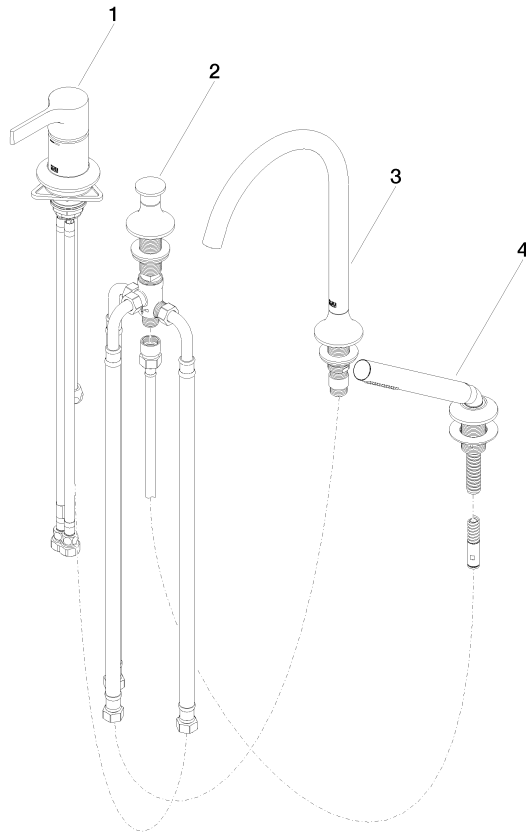

VAIA Mélangeur bain/douche à 4 trous pour montage sur gorge ou hors baignoire - Champagne brossé (Or 22cts)

VAIA

27 632 809

- bec déverseur : jet circulaire enrichi en air
- débit d'eau maxi. 24,6 l/min avec une pression d'écoulement de 3 bars
- Douchette à main : COMPACT RAIN, débit max. 6,8 l/min (à 3 bar)
- garniture de douche avec système anticalcaire pour douche ou baignoire
- inverseur automatique bain/douche
- saillie 220 mm
- hauteur de robinetterie 347 mm
- hauteur jusqu'au mousseur 244 mm
- diamètre de percement du bec 32 mm
- diamètre de percement mitigeur monocommande 35 mm
- diamètre de percement garniture de douche 32 mm
- rosace pour sortie Ø 60 mm
- rosace pour mitigeur monocommande Ø 55 mm
- rosace pour garniture de douche Ø 60 mm
- flexible de douche métallique 1750 mm avec protection anti-torsion intégrée

Accessoires recommandés

Système de montage Perfecto - 12 614 970 90

Accessoires recommandés

Cache-vis pour Perfecto - Champagne brossé (Or 22cts) 12 801 970-46
• 1 paire

VAIA Mélangeur bain/douche à 4 trous pour montage sur gorge ou hors baignoire - Champagne brossé (Or 22cts)

VAIA

27 632 809
mm [inches]
1:10

Diagramme de débit

Certificats

LGA_29747.

27 632 809

Liste des pièces de rechange

N°	Article Numéro	Désignation	Fréquence de montage	Délai de livraison
1	29 300 809-46	raccord	1	30
2	29 140 809-46	VAIA Inverseur à 2 voies pour montage sur gorge ou hors baignoire - Champagne brossé (Or 22cts)	1	30
3	13 612 809-46	bec déverseur	1	-
La pièce de rechange ne peut plus être commandée, veuillez commander l'article de remplacement				
4	27 702 809-46	VAIA Garniture de douche pour montage sur gorge ou hors baignoire - Champagne brossé (Or 22cts)	1	30