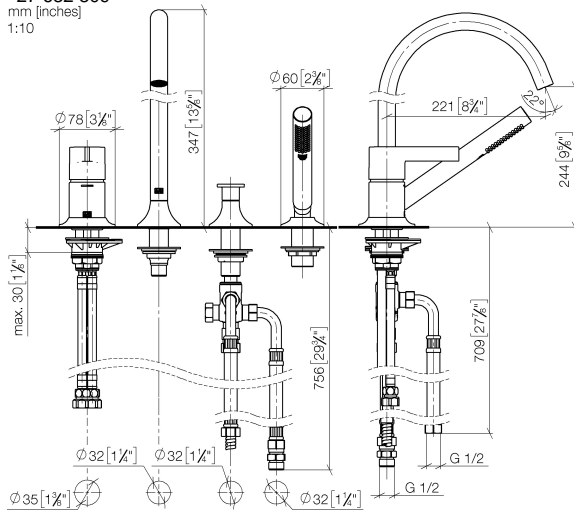

VAIA Mélangeur bain/douche à 4 trous pour montage sur gorge ou hors baignoire - Dark Platinum brossé

VAIA

27 632 809

- bec déverseur : jet circulaire enrichi en air
- débit d'eau maxi. 24,6 l/min avec une pression d'écoulement de 3 bars
- Douchette à main : COMPACT RAIN, débit max. 6,8 l/min (à 3 bar)
- garniture de douche avec système anticalcaire pour douche ou baignoire
- inverseur automatique bain/douche
- saillie 220 mm
- hauteur de robinetterie 347 mm
- hauteur jusqu'au mousseur 244 mm
- diamètre de percement du bec 32 mm
- diamètre de percement mitigeur monocommande 35 mm
- diamètre de percement garniture de douche 32 mm
- rosace pour sortie Ø 60 mm
- rosace pour mitigeur monocommande Ø 55 mm
- rosace pour garniture de douche Ø 60 mm
- flexible de douche métallique 1750 mm avec protection anti-torsion intégrée

Accessoires recommandés

Système de montage Perfecto - 12 614 970 90

Accessoires recommandés

Cache-vis pour Perfecto - Dark Platinum brossé 12 801 970-99
• 1 paire

VAIA Mélangeur bain/douche à 4 trous pour montage sur gorge ou hors baignoire - Dark Platinum brossé

VAIA

27 632 809
mm [inches]
1:10

Diagramme de débit

Certificats

IAPMO_4976 (5). LGA_29747. Belgaqua_21-026-27_4.

27 632 809

Liste des pièces de rechange

N°	Article Numéro	Désignation	Fréquence de montage	Délai de livraison
1	29 300 809-99	raccord	1	30
2	29 140 809-99	VAIA Inverseur à 2 voies pour montage sur gorge ou hors baignoire - Dark Platinum brossé	1	30
3	13 612 809-99	VAIA Bec déverseur de bain sans inverseur pour montage sur gorge - Dark Platinum brossé	1	-
La pièce de rechange ne peut plus être commandée, veuillez commander l'article de remplacement				
4	27 702 809-99	VAIA Garniture de douche pour montage sur gorge ou hors baignoire - Dark Platinum brossé	1	30