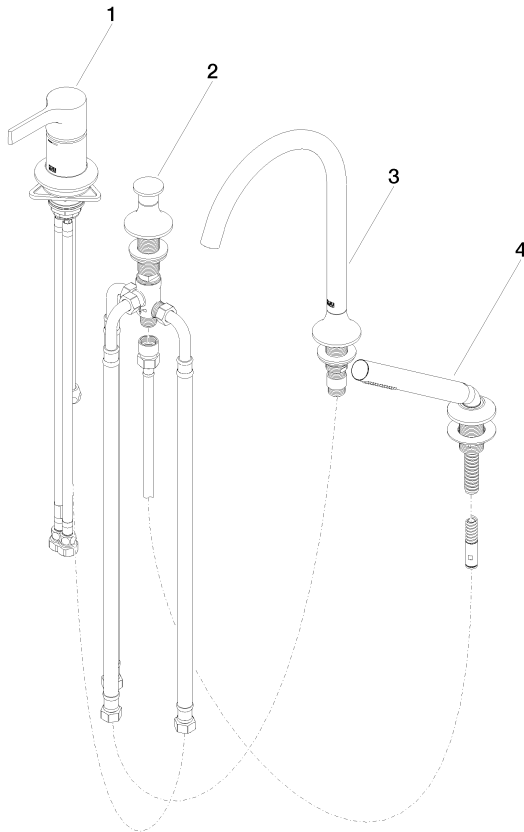

VAIA Mélangeur bain/douche à 4 trous pour montage sur gorge ou hors baignoire - Dark Platinum brossé

VAIA

27 632 809

- bec déverseur : jet circulaire enrichi en air
- débit d'eau maxi. 24,6 l/min avec une pression d'écoulement de 3 bars
- Douchette à main : COMPACT RAIN, débit max. 6,8 l/min (à 3 bar)
- garniture de douche avec système anticalcaire pour douche ou baignoire
- inverseur automatique bain/douche
- saillie 220 mm
- hauteur de robinetterie 347 mm
- hauteur jusqu'au mousseur 244 mm
- diamètre de percement du bec 32 mm
- diamètre de percement mitigeur monocommande 35 mm
- diamètre de percement garniture de douche 32 mm
- rosace pour sortie Ø 60 mm
- rosace pour mitigeur monocommande Ø 55 mm
- rosace pour garniture de douche Ø 60 mm
- flexible de douche métallique 1750 mm avec protection anti-torsion intégrée

Accessoires recommandés

Système de montage Perfecto - 12 614 970 90

Accessoires recommandés

Cache-vis pour Perfecto - Dark Platinum brossé 12 801 970-99
• 1 paire

VAIA Mélangeur bain/douche à 4 trous pour montage sur gorge ou hors baignoire - Dark Platinum brossé

VAIA

27 632 809
mm [inches]
1:10

Diagramme de débit

Certificats

IAPMO_4976 (5). LGA_29747. Belgaqua_21-026-27_4.

27 632 809

Liste des pièces de rechange

N°	Article Numéro	Désignation	Fréquence de montage	Délai de livraison
1	29 300 809-99	raccord	1	30
2	29 140 809-99	VAIA Inverseur à 2 voies pour montage sur gorge ou hors baignoire - Dark Platinum brossé	1	30
3	13 612 809-99	VAIA Bec déverseur de bain sans inverseur pour montage sur gorge - Dark Platinum brossé	1	-
La pièce de rechange ne peut plus être commandée, veuillez commander l'article de remplacement				
4	27 702 809-99	VAIA Garniture de douche pour montage sur gorge ou hors baignoire - Dark Platinum brossé	1	30