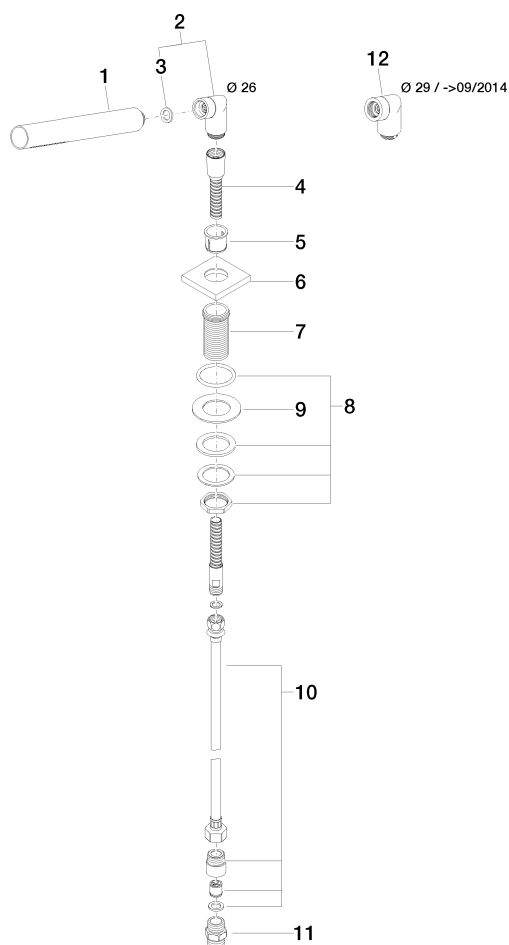

27 702 980

S'adapte aux gammes suivantes : IMO, MEM, CL.1, CYO

- COMPACT RAIN, débit max. 6,8 l/min (à 3 bar)
- avec système anti-calcaire
- rosace 60 x 60 mm
- diamètre de percement 32 mm
- flexible de douche métallique 2250 mm avec protection anti-torsion intégrée

Remplacement ultérieur du flexible de douche possible sans démontage de la robinetterie grâce à la conception en deux parties.

Avec sécurité anti-retour.

	Dark Chrome	27 702 980-19
	Chrome	27 702 980-00
	Platine brossé	27 702 980-06
	Platine	27 702 980-08
	Or clair brossé	27 702 980-27
	Laiton brossé (Or 23cts)	27 702 980-28
	Noir mat	27 702 980-33
	Champagne brossé (Or 22cts)	27 702 980-46
	Champagne (Or 22cts)	27 702 980-47
	Chrome brossé	27 702 980-93
	Dark Platinum brossé	27 702 980-99

27 702 980

Diagramme de débit

Certificats

WRAS_2209005.

27 702 980

Les pièces pour les autres finitions peuvent être trouvées ici : Chrome

Liste des pièces de rechange

N°	Article Numéro	Désignation	Fréquence de montage	Délai de livraison
1	90 12 11 140 30-19	douche	1	20
2	04 24 04 287 00-19	raccord à vis	1	20
3	90 14 20 002 00 90	joint	1	2
4	28 322 970-19	Flexible métallique de douche 1/2" x 3/8" x 1750 mm - Dark Chrome	1	20
5	90 18 40 085 00 90	douille	1	2
6	09 27 68 003-19	rosace	1	60
7	09 30 01 090-07	douille	1	30
8	04 23 10 032 46 90	set de fixation	1	2
9	09 30 11 060 90	rondelle	1	2
10	12 505 970 90	Flexible de pression 1/2" x 3/8" x 500 mm -	1	2
11	90 24 03 168 00 90	raccord à vis	1	2
12	04 24 04 187 00-19	raccord à vis	1	-