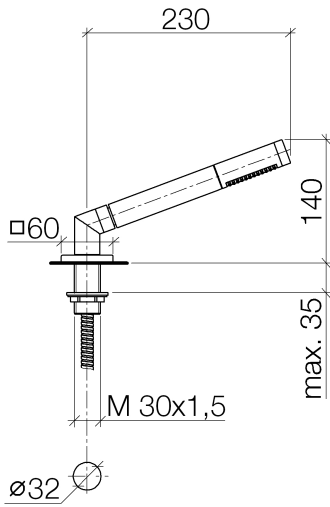

27 702 980

S'adapte aux gammes suivantes : IMO, MEM, CL.1, CYO

- COMPACT RAIN, débit max. 6,8 l/min (à 3 bar)
- avec système anti-calcaire
- rosace 60 x 60 mm
- diamètre de percement 32 mm
- flexible de douche métallique 2250 mm avec protection anti-torsion intégrée

27 702 980

Diagramme de débit

Certificats

WRAS_2209005.

27 702 980

Les pièces pour les autres finitions peuvent être trouvées ici : Chrome

Liste des pièces de rechange

N°	Article Numéro	Désignation	Fréquence de montage	Délai de livraison
1	90 12 11 140 30-19	douche	1	20
2	04 24 04 287 00-19	raccord à vis	1	20
3	90 14 20 002 00 90	joint	1	2
4	28 322 970-19	Flexible métallique de douche 1/2" x 3/8" x 1750 mm - Dark Chrome	1	20
5	90 18 40 085 00 90	douille	1	2
6	09 27 68 003-19	rosace	1	60
7	09 30 01 090-07	douille	1	30
8	04 23 10 032 46 90	set de fixation	1	2
9	09 30 11 060 90	rondelle	1	2
10	12 505 970 90	Flexible de pression 1/2" x 3/8" x 500 mm -	1	2
11	90 24 03 168 00 90	raccord à vis	1	2
12	04 24 04 187 00-19	raccord à vis	1	-