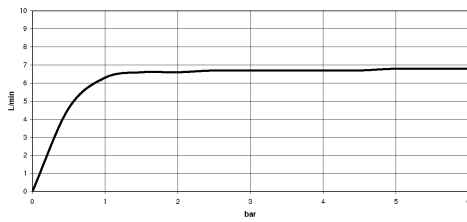

27 702 980

Diagramme de débit

Certificats

WRAS_2209005.

27 702 980

Les pièces pour les autres finitions peuvent être trouvées ici : Chrome

Liste des pièces de rechange

N°	Article Numéro	Désignation	Fréquence de montage	Délai de livraison
1	90 12 11 140 30-19	douche	1	20
2	04 24 04 287 00-19	raccord à vis	1	20
3	90 14 20 002 00 90	joint	1	2
4	28 322 970-19	Flexible métallique de douche 1/2" x 3/8" x 1750 mm - Dark Chrome	1	20
5	90 18 40 085 00 90	douille	1	2
6	09 27 68 003-19	rosace	1	60
7	09 30 01 090-07	douille	1	30
8	04 23 10 032 46 90	set de fixation	1	2
9	09 30 11 060 90	rondelle	1	2
10	12 505 970 90	Flexible de pression 1/2" x 3/8" x 500 mm -	1	2
11	90 24 03 168 00 90	raccord à vis	1	2
12	04 24 04 187 00-19	raccord à vis	1	-