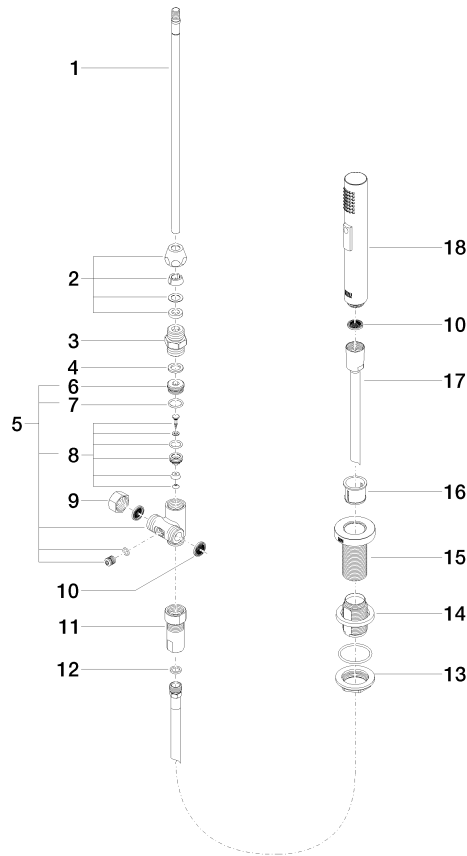

27 721 970

S'adapte aux gammes suivantes : ELIO,
TARA, TARA ULTRA

- avec rosace ronde
- jet douchette
- inverseur automatique sortie/douchette
- hauteur de robinetterie 191 mm
- diamètre de percement douchette à main 32 mm
- flexible de douchette tressé 1500 mm
- tête de douchette avec système anticalcaire
- sans plomb

Uniquement combinable avec 33826790, 32800790,
33826888, 32815888, 20815892, 33826875.

Avec sécurité anti-retour.

	Chrome	27 721 970-00
	Platine brossé	27 721 970-06
	Platine	27 721 970-08
	Laiton (Or 23cts)	27 721 970-09
	Dark Chrome	27 721 970-19
	Laiton brossé (Or 23cts)	27 721 970-28
	Noir mat	27 721 970-33
	Champagne brossé (Or 22cts)	27 721 970-46
	Champagne (Or 22cts)	27 721 970-47
	Chrome brossé	27 721 970-93
	Dark Platinum brossé	27 721 970-99

27 721 970

mm [inches]

Diagramme de débit

Certificats

LGA_18901.

Belgaqua_21-027-27_3.

IAPMO_N-4976 (2).

LGA_29572.

IAPMO_6397.

27 721 970

Liste des pièces de rechange

N°	Article Numéro	Désignation	Fréquence de montage	Délai de livraison
1	04 24 02 046 01-07	tuyau	1	10
2	90 23 30 040 00-00	joint américain	1	10
3	90 24 03 168 00 90	raccord à vis	1	2
4	90 14 20 002 00 90	joint	1	2
5	90 17 09 046 10 90	inverseur	1	2
6	09 24 04 112 10 90	raccord à vis	1	2
7	90 14 10 033 00 90	joint	1	2
8	90 21 10 031 10 90	inverseur	1	2
9	04 21 02 006 00 92	capuchon	1	2
10	09 23 01 039 90	tamis	2	2
11	90 24 03 241 00 90	raccord à vis	1	2
12	90 14 20 019 00 90	joint	1	2
13	04 30 11 038 66 90	set de fixation	1	2
14	12 720 970 90	Set de rallonges -	1	60
15	09 30 01 285-00	rosace	1	10
16	90 18 40 085 00 90	douille	1	2
17	90 30 02 062 00-00	flexible	1	2
18	04 12 11 158 00-00	douche	1	10