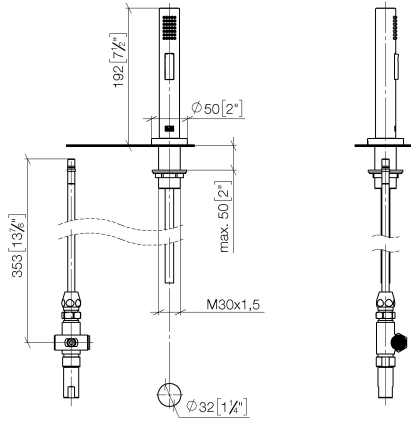

27 721 970

S'adapte aux gammes suivantes : ELIO,
TARA, TARA ULTRA

- avec rosace ronde
- jet douchette
- inverseur automatique sortie/douchette
- hauteur de robinetterie 191 mm
- diamètre de percement douchette à main 32 mm
- flexible de douchette tressé 1500 mm
- tête de douchette avec système anticalcaire
- sans plomb

27 721 970

mm [inches]

Diagramme de débit

Certificats

LGA_18901.

Belgaqua_21-027-27_3.

IAPMO_N-4976 (2).

LGA_29572.

IAPMO_6397.

27 721 970

Liste des pièces de rechange

N°	Article Numéro	Désignation	Fréquence de montage	Délai de livraison
1	04 24 02 046 01-07	tuyau	1	10
2	90 23 30 040 00-00	joint américain	1	10
3	90 24 03 168 00 90	raccord à vis	1	2
4	90 14 20 002 00 90	joint	1	2
5	90 17 09 046 10 90	inverseur	1	2
6	09 24 04 112 10 90	raccord à vis	1	2
7	90 14 10 033 00 90	joint	1	2
8	90 21 10 031 10 90	inverseur	1	2
9	04 21 02 006 00 92	capuchon	1	2
10	09 23 01 039 90	tamis	2	2
11	90 24 03 241 00 90	raccord à vis	1	2
12	90 14 20 019 00 90	joint	1	2
13	04 30 11 038 66 90	set de fixation	1	2
14	12 720 970 90	Set de rallonges -	1	60
15	09 30 01 285-00	rosace	1	10
16	90 18 40 085 00 90	douille	1	2
17	90 30 02 062 00-00	flexible	1	2
18	04 12 11 158 00-00	douche	1	10