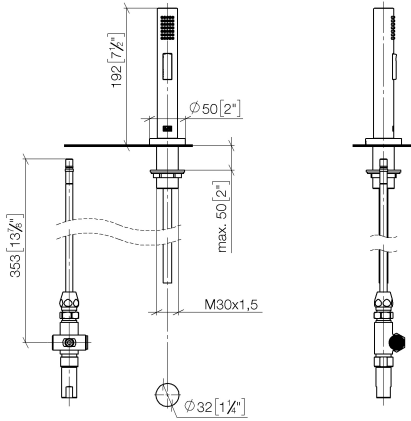

27 721 970

S'adapte aux gammes suivantes : ELIO,
TARA, TARA ULTRA

- avec rosace ronde
- jet douchette
- inverseur automatique sortie/douchette
- hauteur de robinetterie 191 mm
- diamètre de percement douchette à main 32 mm
- flexible de douchette tressé 1500 mm
- tête de douchette avec système anticalcaire
- sans plomb

27 721 970

mm [inches]

Diagramme de débit

Certificats

LGA_18901. Belgaqua_21-027-27_3. IAPMO_N-4976 (2). LGA_29572. IAPMO_6397.

27 721 970

Les pièces pour les
autres finitions
peuvent être
trouvées ici : Chrome

Liste des pièces de rechange

N°	Article Numéro	Désignation	Fréquence de montage	Délai de livraison
1	04 24 02 046 01-07	tuyau	1	10
2	90 23 30 040 00-06	joint américain	1	10
3	90 24 03 168 00 90	raccord à vis	1	2
4	90 14 20 002 00 90	joint	1	2
5	90 17 09 046 10 90	inverseur	1	2
6	09 24 04 112 10 90	raccord à vis	1	2
7	90 14 10 033 00 90	joint	1	2
8	90 21 10 031 10 90	inverseur	1	2
9	04 21 02 006 00 92	capuchon	1	2
10	09 23 01 039 90	tamis	2	2
11	90 24 03 241 00 90	raccord à vis	1	2
12	90 14 20 019 00 90	joint	1	2
13	04 30 11 038 66 90	set de fixation	1	2
14	12 720 970 90	Set de rallonges -	1	60
15	09 30 01 285-06	rosace	1	10
16	90 18 40 085 00 90	douille	1	2
17	90 30 02 062 00-06	flexible	1	10
18	04 12 11 158 00-06	douche	1	10