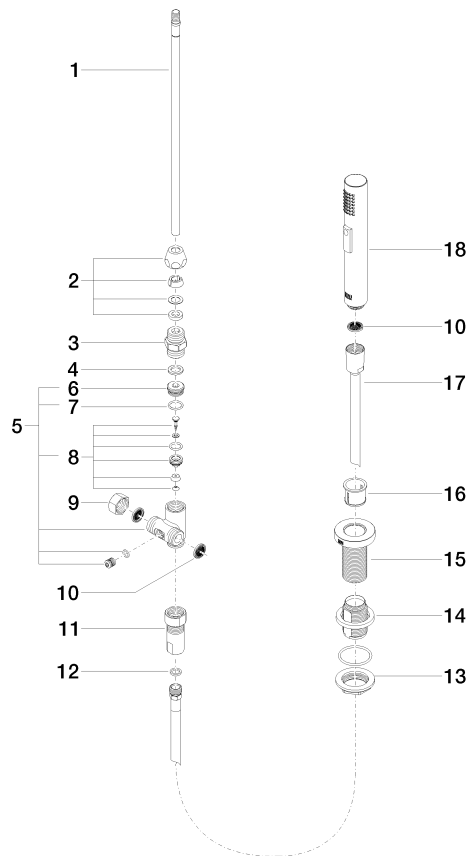

27 721 970

S'adapte aux gammes suivantes : ELIO,
TARA, TARA ULTRA

- avec rosace ronde
- jet douchette
- inverseur automatique sortie/douchette
- hauteur de robinetterie 191 mm
- diamètre de percement douchette à main 32 mm
- flexible de douchette tressé 1500 mm
- tête de douchette avec système anticalcaire
- sans plomb

Uniquement combinable avec 33826790, 32800790,
33826888, 32815888, 20815892, 33826875.

Avec sécurité anti-retour.

	Platine brossé	27 721 970-06
	Chrome	27 721 970-00
	Platine	27 721 970-08
	Laiton (Or 23cts)	27 721 970-09
	Dark Chrome	27 721 970-19
	Laiton brossé (Or 23cts)	27 721 970-28
	Noir mat	27 721 970-33
	Champagne brossé (Or 22cts)	27 721 970-46
	Champagne (Or 22cts)	27 721 970-47
	Chrome brossé	27 721 970-93
	Dark Platinum brossé	27 721 970-99

27 721 970

mm [inches]

Diagramme de débit

Certificats

LGA_18901. Belgaqua_21-027-27_3. IAPMO_N-4976 (2). LGA_29572. IAPMO_6397.

27 721 970

Les pièces pour les
autres finitions
peuvent être
trouvées ici : Chrome

Liste des pièces de rechange

N°	Article Numéro	Désignation	Fréquence de montage	Délai de livraison
1	04 24 02 046 01-07	tuyau	1	10
2	90 23 30 040 00-06	joint américain	1	10
3	90 24 03 168 00 90	raccord à vis	1	2
4	90 14 20 002 00 90	joint	1	2
5	90 17 09 046 10 90	inverseur	1	2
6	09 24 04 112 10 90	raccord à vis	1	2
7	90 14 10 033 00 90	joint	1	2
8	90 21 10 031 10 90	inverseur	1	2
9	04 21 02 006 00 92	capuchon	1	2
10	09 23 01 039 90	tamis	2	2
11	90 24 03 241 00 90	raccord à vis	1	2
12	90 14 20 019 00 90	joint	1	2
13	04 30 11 038 66 90	set de fixation	1	2
14	12 720 970 90	Set de rallonges -	1	60
15	09 30 01 285-06	rosace	1	10
16	90 18 40 085 00 90	douille	1	2
17	90 30 02 062 00-06	flexible	1	10
18	04 12 11 158 00-06	douche	1	10