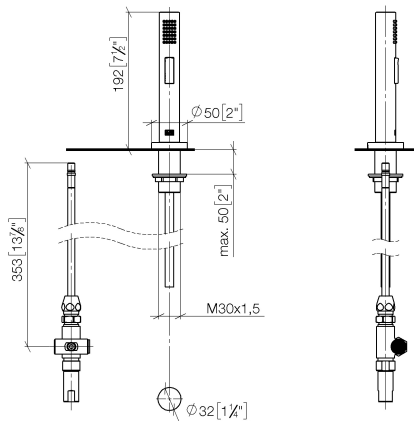

27 721 970

S'adapte aux gammes suivantes : ELIO,  
TARA, TARA ULTRA

- avec rosace ronde
- jet douchette
- inverseur automatique sortie/douchette
- hauteur de robinetterie 191 mm
- diamètre de percement douchette à main 32 mm
- flexible de douchette tressé 1500 mm
- tête de douchette avec système anticalcaire
- sans plomb

27 721 970

mm [inches]

Diagramme de débit

Certificats

LGA\_18901.

IAPMO\_N-4976 (2). LGA\_29572.

IAPMO\_6397.

27 721 970