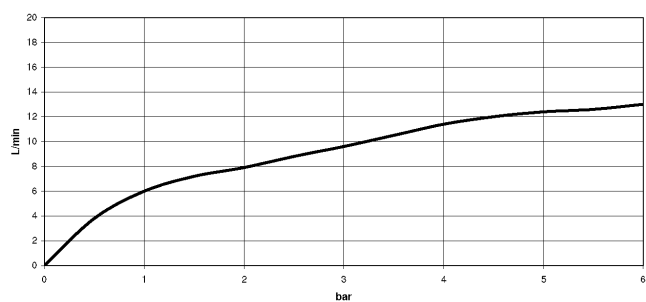

27 721 970

mm [inches]

Diagramme de débit

Certificats

LGA\_18901.

IAPMO\_N-4976 (2). LGA\_29572.

IAPMO\_6397.

27 721 970