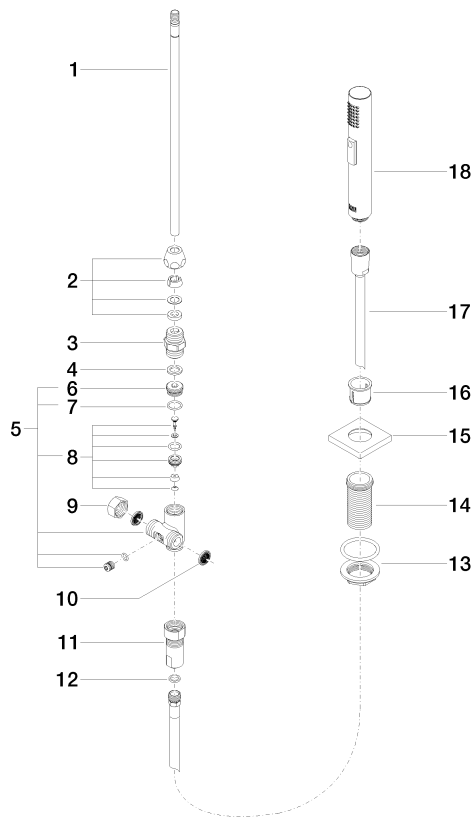

27 722 970

- avec rosace carrée
- jet douchette
- inverseur automatique sortie/douchette
- hauteur de robinetterie 189 mm
- diamètre de percement douchette à main 32 mm
- flexible de douchette tressé 1500 mm
- tête de douchette avec système anticalcaire
- sans plomb

Uniquement combinable avec 32800680, 32843680.

Avec sécurité anti-retour.

	Chrome	27 722 970-00
	Platine brossé	27 722 970-06
	Platine	27 722 970-08
	Laiton (Or 23cts)	27 722 970-09
	Dark Chrome	27 722 970-19
	Laiton brossé (Or 23cts)	27 722 970-28
	Champagne brossé (Or 22cts)	27 722 970-46
	Champagne (Or 22cts)	27 722 970-47
	Chrome brossé	27 722 970-93
	Dark Platinum brossé	27 722 970-99

27 722 970

mm [inches]

Diagramme de débit

Certificats

Belgaqua\_21-027- 27\_3. IAPMO\_N-4976 (2). LGA\_29572. IAPMO\_6397. LGA\_38645.

27 722 970

### Liste des pièces de rechange

N°	Article Numéro	Désignation	Fréquence de montage	Délai de livraison
1	04 24 02 046 01-07	tuyau	1	10
2	90 23 30 040 00-00	joint américain	1	10
3	90 24 03 168 00 90	raccord à vis	1	2
4	90 14 20 002 00 90	joint	1	2
5	90 17 09 046 10 90	inverseur	1	2
6	09 24 04 112 10 90	raccord à vis	1	2
7	90 14 10 033 00 90	joint	1	2
8	90 21 10 031 10 90	inverseur	1	2
9	04 21 02 006 00 92	capuchon	1	2
10	09 23 01 039 90	tamis	2	2
11	90 24 03 241 00 90	raccord à vis	1	2
12	90 14 20 019 00 90	joint	1	2
13	04 23 10 032 46 90	set de fixation	1	2
14	09 30 01 090-07	douille	1	30
16	90 18 40 085 00 90	douille	1	2
17	90 30 02 062 00-00	flexible	1	2
18	04 12 11 158 00-00	douche	1	10