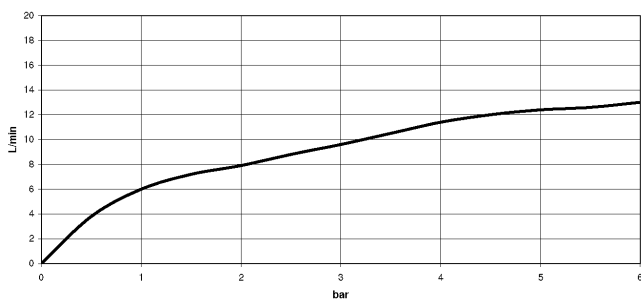

27 722 970

mm [inches]

Diagramme de débit

Certificats

Belgaqua\_21-027- 27\_3. IAPMO\_N-4976 (2). LGA\_29572. IAPMO\_6397. LGA\_38645.

27 722 970