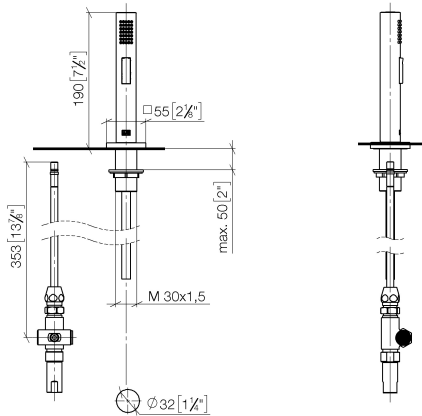

27 722 970

- avec rosace carrée
- jet douchette
- inverseur automatique sortie/douchette
- hauteur de robinetterie 189 mm
- diamètre de percement douchette à main 32 mm
- flexible de douchette tressé 1500 mm
- tête de douchette avec système anticalcaire
- sans plomb

27 722 970

mm [inches]

Diagramme de débit

Certificats

Belgaqua\_21-027- 27\_3. IAPMO\_N-4976 (2). LGA\_29572. IAPMO\_6397. LGA\_38645.

27 722 970

### Liste des pièces de rechange

N°	Article Numéro	Désignation	Fréquence de montage	Délai de livraison
1	04 24 02 046 01-07	tuyau	1	10
2	90 23 30 040 00-00	joint américain	1	10
3	90 24 03 168 00 90	raccord à vis	1	2
4	90 14 20 002 00 90	joint	1	2
5	90 17 09 046 10 90	inverseur	1	2
6	09 24 04 112 10 90	raccord à vis	1	2
7	90 14 10 033 00 90	joint	1	2
8	90 21 10 031 10 90	inverseur	1	2
9	04 21 02 006 00 92	capuchon	1	2
10	09 23 01 039 90	tamis	2	2
11	90 24 03 241 00 90	raccord à vis	1	2
12	90 14 20 019 00 90	joint	1	2
13	04 23 10 032 46 90	set de fixation	1	2
14	09 30 01 090-07	douille	1	30
16	90 18 40 085 00 90	douille	1	2
17	90 30 02 062 00-00	flexible	1	2
18	04 12 11 158 00-00	douche	1	10