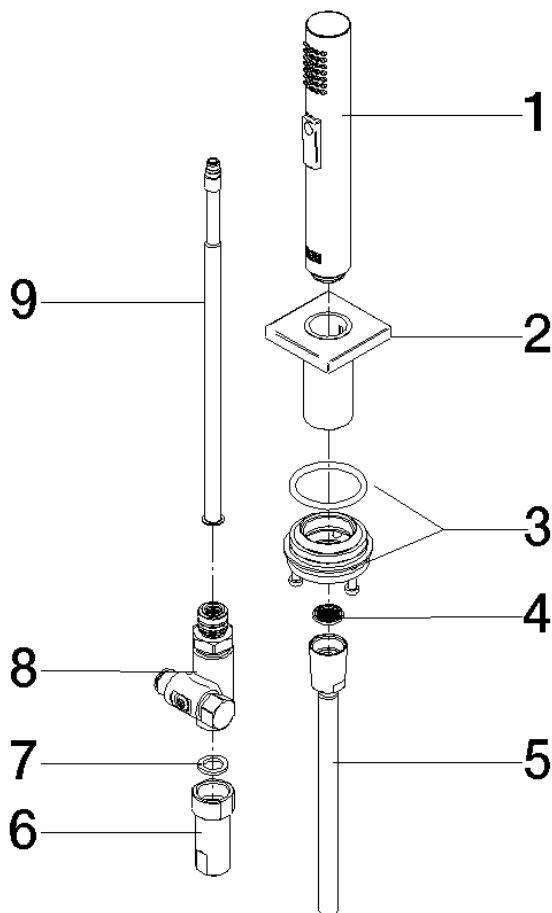

## Douchette extractible - Chrome

27 723 970

- avec rosace carrée
- jet douchette
- inverseur automatique sortie/douchette
- hauteur de robinetterie 190 mm
- diamètre de percement douchette à main 32 mm
- flexible de douchette tressé 1500 mm
- tête de douchette avec système anticalcaire
- sans plomb

## Douchette extractible - Chrome

27 723 970

mm [inches]

## Douchette extractible - Chrome

27 723 970

Les pièces pour les autres finitions peuvent être trouvées ici : Platine brossé

### Liste des pièces de rechange

N°	Article Numéro	Désignation	Fréquence de montage	Délai de livraison
1	04 12 11 158 00-00	douche	1	10
2	90 27 78 011 00-00	Tige	1	-
La pièce de rechange ne peut plus être commandée, veuillez commander l'article de remplacement				
3	90 30 10 058 00 90	set de fixation	1	10
4	09 23 01 039 90	tamis	1	2
5	90 30 02 062 00-00	flexible	1	2
6	90 24 03 241 00 90	raccord à vis	1	2
7	90 14 20 026 00 90	joint	1	2
8	90 17 09 046 12 90	inverseur	1	2
9	90 28 20 068 00 90	raccord	1	2