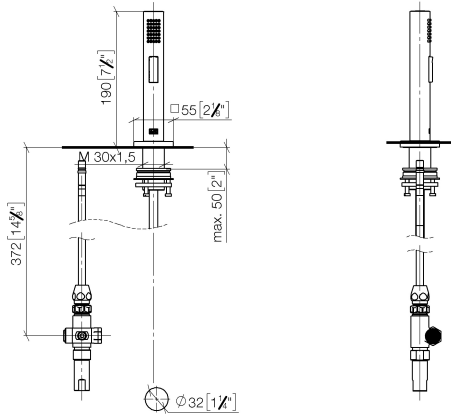

## Douchette extractible - Chrome

27 723 970

- avec rosace carrée
- jet douchette
- inverseur automatique sortie/douchette
- hauteur de robinetterie 190 mm
- diamètre de percement douchette à main 32 mm
- flexible de douchette tressé 1500 mm
- tête de douchette avec système anticalcaire
- sans plomb

Uniquement combinable avec 33826680, 32815680.

Avec sécurité anti-retour.

Écoulement de l'eau restante par la douchette possible après la fermeture.

Mitigeur à positionner librement.

	Chrome	27 723 970-00
	Platine brossé	27 723 970-06
	Platine	27 723 970-08
	Dark Chrome	27 723 970-19
	Laiton brossé (Or 23cts)	27 723 970-28
	Champagne brossé (Or 22cts)	27 723 970-46
	Champagne (Or 22cts)	27 723 970-47
	Dark Platinum brossé	27 723 970-99

## Douchette extractible - Chrome

27 723 970

mm [inches]

## Douchette extractible - Chrome

27 723 970

Les pièces pour les autres finitions peuvent être trouvées ici : Platine brossé