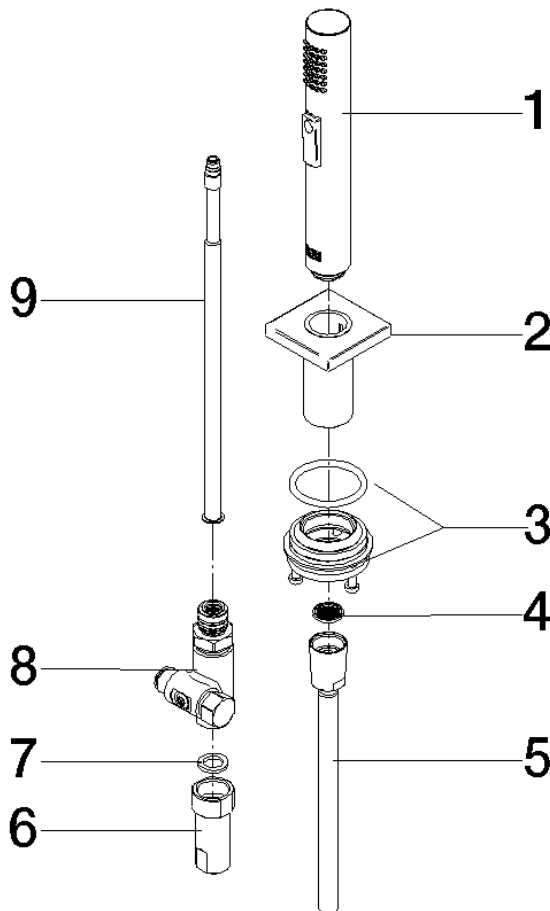

Douchette extractible - Champagne (Or 22cts)

27 723 970

- avec rosace carrée
- jet douchette
- inverseur automatique sortie/douchette
- hauteur de robinetterie 190 mm
- diamètre de percement douchette à main 32 mm
- flexible de douchette tressé 1500 mm
- tête de douchette avec système anticalcaire
- sans plomb

Uniquement combinable avec 33826680, 32815680.

Avec sécurité anti-retour.

Écoulement de l'eau restante par la douchette possible après la fermeture.

Mitigeur à positionner librement.

	Champagne (Or 22cts)	27 723 970-47
	Chrome	27 723 970-00
	Platine brossé	27 723 970-06
	Platine	27 723 970-08
	Dark Chrome	27 723 970-19
	Laiton brossé (Or 23cts)	27 723 970-28
	Champagne brossé (Or 22cts)	27 723 970-46
	Dark Platinum brossé	27 723 970-99

Douchette extractible - Champagne (Or 22cts)

27 723 970

mm [inches]

Douchette extractible - Champagne (Or 22cts)

27 723 970

Les pièces pour les autres finitions peuvent être trouvées ici : [Chrome](#)

Liste des pièces de rechange

N°	Article Numéro	Désignation	Fréquence de montage	Délai de livraison
1	04 12 11 158 00-47	douche	1	60
2	90 27 78 011 00-47	Tige	1	-
La pièce de rechange ne peut plus être commandée, veuillez commander l'article de remplacement				
3	90 30 10 058 00 90	set de fixation	1	10
4	09 23 01 039 90	tamis	1	2
5	90 30 02 062 00-47	flexible	1	-
La pièce de rechange ne peut plus être commandée, veuillez commander l'article de remplacement				
6	90 24 03 241 00 90	raccord à vis	1	2
7	90 14 20 026 00 90	joint	1	2
8	90 17 09 046 12 90	inverseur	1	2
9	90 28 20 068 00 90	raccord	1	2