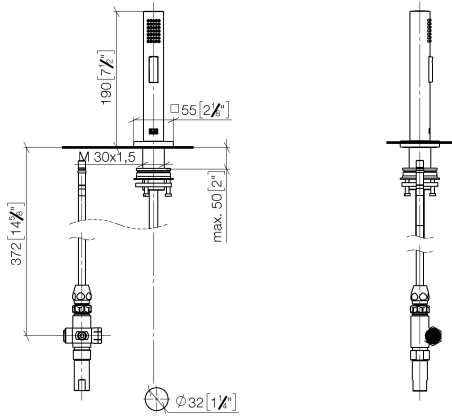

Douchette extractible - Champagne (Or 22cts)

27 723 970

- avec rosace carrée
- jet douchette
- inverseur automatique sortie/douchette
- hauteur de robinetterie 190 mm
- diamètre de percement douchette à main 32 mm
- flexible de douchette tressé 1500 mm
- tête de douchette avec système anticalcaire
- sans plomb

Uniquement combinable avec 33826680, 32815680.

Avec sécurité anti-retour.

Écoulement de l'eau restante par la douchette possible après la fermeture.

Mitigeur à positionner librement.

	Champagne (Or 22cts)	27 723 970-47
	Chrome	27 723 970-00
	Platine brossé	27 723 970-06
	Platine	27 723 970-08
	Dark Chrome	27 723 970-19
	Laiton brossé (Or 23cts)	27 723 970-28
	Champagne brossé (Or 22cts)	27 723 970-46
	Dark Platinum brossé	27 723 970-99

Douchette extractible - Champagne (Or 22cts)

27 723 970

mm [inches]

Douchette extractible - Champagne (Or 22cts)

27 723 970

Les pièces pour les autres finitions peuvent être trouvées ici : [Chrome](#)

Liste des pièces de rechange

N°	Article Numéro	Désignation	Fréquence de montage	Délai de livraison
1	04 12 11 158 00-47	douche	1	60
2	90 27 78 011 00-47	Tige	1	-
La pièce de rechange ne peut plus être commandée, veuillez commander l'article de remplacement				
3	90 30 10 058 00 90	set de fixation	1	10
4	09 23 01 039 90	tamis	1	2
5	90 30 02 062 00-47	flexible	1	-
La pièce de rechange ne peut plus être commandée, veuillez commander l'article de remplacement				
6	90 24 03 241 00 90	raccord à vis	1	2
7	90 14 20 026 00 90	joint	1	2
8	90 17 09 046 12 90	inverseur	1	2
9	90 28 20 068 00 90	raccord	1	2