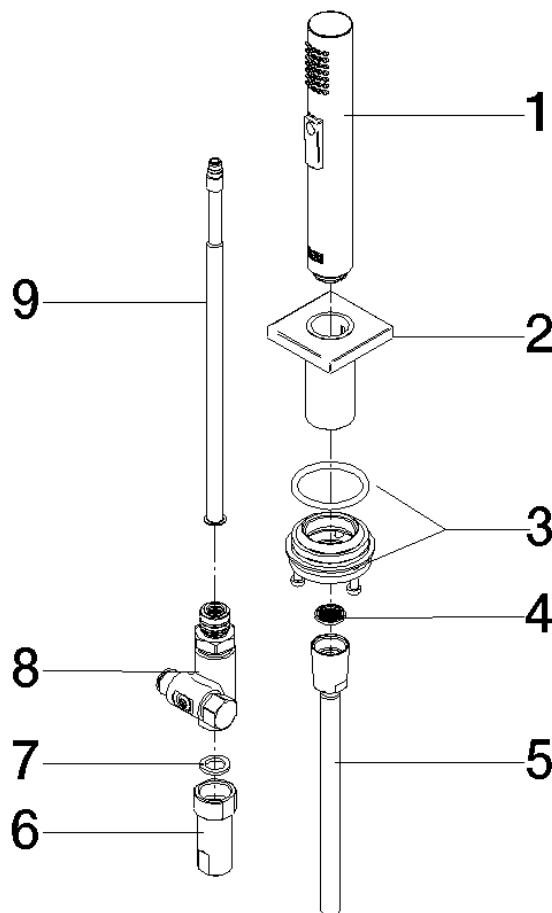

## Douchette extractible - Dark Platinum brossé

27 723 970

- avec rosace carrée
- jet douchette
- inverseur automatique sortie/douchette
- hauteur de robinetterie 190 mm
- diamètre de percement douchette à main 32 mm
- flexible de douchette tressé 1500 mm
- tête de douchette avec système anticalcaire
- sans plomb

## Douchette extractible - Dark Platinum brossé

27 723 970

mm [inches]

## Douchette extractible - Dark Platinum brossé

27 723 970

Les pièces pour les autres finitions peuvent être trouvées ici : [Chrome](#)

### Liste des pièces de rechange

N°	Article Numéro	Désignation	Fréquence de montage	Délai de livraison
1	04 12 11 158 00-99	douche	1	30
2	90 27 78 011 00-99	Tige	1	-
La pièce de rechange ne peut plus être commandée, veuillez commander l'article de remplacement				
3	90 30 10 058 00 90	set de fixation	1	10
4	09 23 01 039 90	tamis	1	2
5	90 30 02 062 00-99	flexible	1	30
6	90 24 03 241 00 90	raccord à vis	1	2
7	90 14 20 026 00 90	joint	1	2
8	90 17 09 046 12 90	inverseur	1	2
9	90 28 20 068 00 90	raccord	1	2