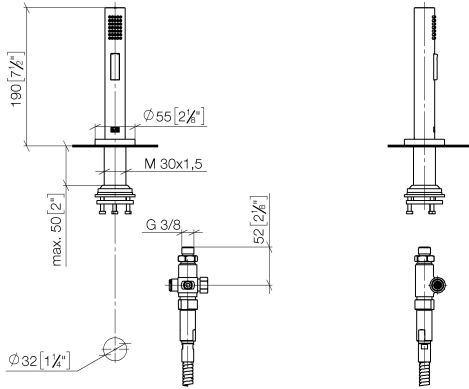

Douchette extractible - Champagne brossé (Or 22cts)

27 731 970

- avec rosace ronde
- jet douchette
- inverseur automatique sortie/douchette
- hauteur de robinetterie 191 mm
- diamètre de percement douchette à main 32 mm
- flexible de douchette tressé 1500 mm
- tête de douchette avec système anticalcaire
- sans plomb

Douchette extractible - Champagne brossé (Or 22cts)

27 731 970

mm [inches]

Diagramme de débit

Certificats

LGA_29572.

LGA_38643.

Belgaqua_24-005-
27_3.

Douchette extractible - Champagne brossé (Or 22cts)

27 731 970

Les pièces pour les
autres finitions
peuvent être
trouvées ici : Chrome

Liste des pièces de rechange

N°	Article Numéro	Désignation	Fréquence de montage	Délai de livraison
1	90 28 20 068 00 90	raccord	1	2
2	90 17 09 046 12 90	inverseur	1	2
3	90 24 03 241 00 90	raccord à vis	1	2
4	90 14 20 019 00 90	joint	1	2
5	04 23 10 047 00 92	set de fixation	1	60
6	90 27 86 001 00-46	rosace	1	-
La pièce de rechange ne peut plus être commandée, veuillez commander l'article de remplacement				
7	90 30 02 062 00-46	flexible	1	-
La pièce de rechange ne peut plus être commandée, veuillez commander l'article de remplacement				
8	09 23 01 039 90	tamis	1	2
9	04 12 11 158 00-46	douche	1	60