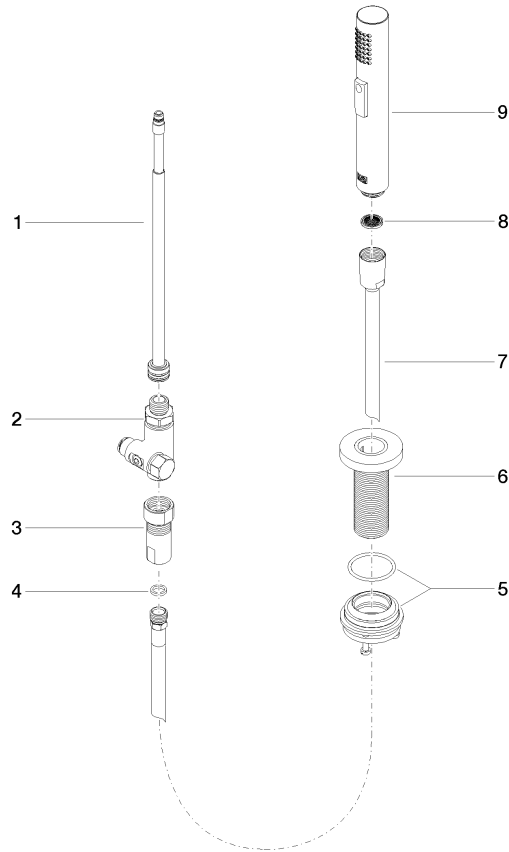

Douchette extractible - Champagne brossé (Or 22cts)

27 731 970

- avec rosace ronde
- jet douchette
- inverseur automatique sortie/douchette
- hauteur de robinetterie 191 mm
- diamètre de percement douchette à main 32 mm
- flexible de douchette tressé 1500 mm
- tête de douchette avec système anticalcaire
- sans plomb

Mitigeur à positionner librement.

	Champagne brossé (Or 22cts)	27 731 970-46
	Chrome	27 731 970-00
	Platine brossé	27 731 970-06
	Platine	27 731 970-08
	Laiton (Or 23cts)	27 731 970-09
	Dark Chrome	27 731 970-19
	Laiton brossé (Or 23cts)	27 731 970-28
	Noir mat	27 731 970-33
	Champagne (Or 22cts)	27 731 970-47
	Chrome brossé	27 731 970-93
	Dark Platinum brossé	27 731 970-99

Douchette extractible - Champagne brossé (Or 22cts)

27 731 970

mm [inches]

Diagramme de débit

Certificats

LGA_29572.

LGA_38643.

Belgaqua_24-005-
27_3.

Douchette extractible - Champagne brossé (Or 22cts)

27 731 970

Les pièces pour les
autres finitions
peuvent être
trouvées ici : Chrome

Liste des pièces de rechange

N°	Article Numéro	Désignation	Fréquence de montage	Délai de livraison
1	90 28 20 068 00 90	raccord	1	2
2	90 17 09 046 12 90	inverseur	1	2
3	90 24 03 241 00 90	raccord à vis	1	2
4	90 14 20 019 00 90	joint	1	2
5	04 23 10 047 00 92	set de fixation	1	60
6	90 27 86 001 00-46	rosace	1	-
La pièce de rechange ne peut plus être commandée, veuillez commander l'article de remplacement				
7	90 30 02 062 00-46	flexible	1	-
La pièce de rechange ne peut plus être commandée, veuillez commander l'article de remplacement				
8	09 23 01 039 90	tamis	1	2
9	04 12 11 158 00-46	douche	1	60