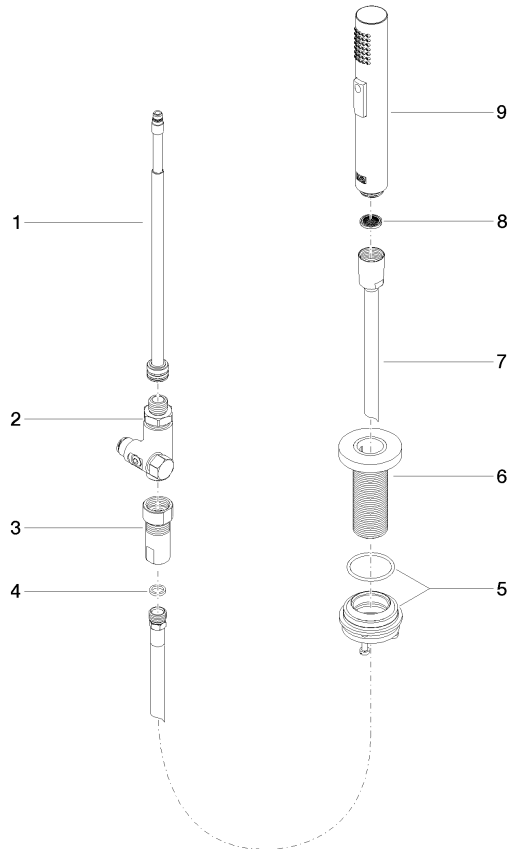

Douchette extractible - Champagne (Or 22cts)

27 731 970

- avec rosace ronde
- jet douchette
- inverseur automatique sortie/douchette
- hauteur de robinetterie 191 mm
- diamètre de percement douchette à main 32 mm
- flexible de douchette tressé 1500 mm
- tête de douchette avec système anticalcaire
- sans plomb

Douchette extractible - Champagne (Or 22cts)

27 731 970

mm [inches]

Diagramme de débit

Certificats

LGA_29572.

LGA_38643.

Belgaqua_24-005-
27_3.

Douchette extractible - Champagne (Or 22cts)

27 731 970

Les pièces pour les
autres finitions
peuvent être
trouvées ici : Chrome

Liste des pièces de rechange

| N° | Article Numéro | Désignation | Fréquence de montage | Délai de livraison |
|--|--------------------|-----------------|----------------------|--------------------|
| 1 | 90 28 20 068 00 90 | raccord | 1 | 2 |
| 2 | 90 17 09 046 12 90 | inverseur | 1 | 2 |
| 3 | 90 24 03 241 00 90 | raccord à vis | 1 | 2 |
| 4 | 90 14 20 019 00 90 | joint | 1 | 2 |
| 5 | 04 23 10 047 00 92 | set de fixation | 1 | 60 |
| 6 | 90 27 86 001 00-47 | rosace | 1 | - |
| La pièce de rechange ne peut plus être commandée, veuillez commander l'article de remplacement | | | | |
| 7 | 90 30 02 062 00-47 | flexible | 1 | - |
| La pièce de rechange ne peut plus être commandée, veuillez commander l'article de remplacement | | | | |
| 8 | 09 23 01 039 90 | tamis | 1 | 2 |
| 9 | 04 12 11 158 00-47 | douche | 1 | 60 |