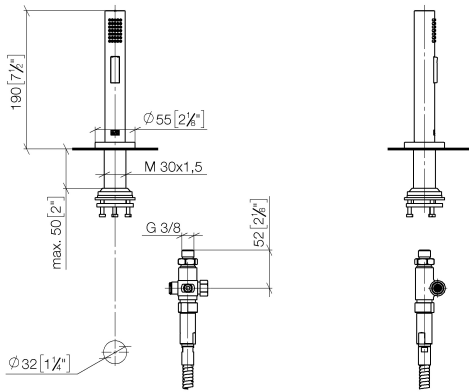

Douchette extractible - Champagne (Or 22cts)

27 731 970

- avec rosace ronde
- jet douchette
- inverseur automatique sortie/douchette
- hauteur de robinetterie 191 mm
- diamètre de percement douchette à main 32 mm
- flexible de douchette tressé 1500 mm
- tête de douchette avec système anticalcaire
- sans plomb

Douchette extractible - Champagne (Or 22cts)

27 731 970

mm [inches]

Diagramme de débit

Certificats

LGA_29572.

LGA_38643.

Belgaqua_24-005-
27_3.

Douchette extractible - Champagne (Or 22cts)

27 731 970

Les pièces pour les
autres finitions
peuvent être
trouvées ici : Chrome

Liste des pièces de rechange

| N° | Article Numéro | Désignation | Fréquence de montage | Délai de livraison |
|--|--------------------|-----------------|----------------------|--------------------|
| 1 | 90 28 20 068 00 90 | raccord | 1 | 2 |
| 2 | 90 17 09 046 12 90 | inverseur | 1 | 2 |
| 3 | 90 24 03 241 00 90 | raccord à vis | 1 | 2 |
| 4 | 90 14 20 019 00 90 | joint | 1 | 2 |
| 5 | 04 23 10 047 00 92 | set de fixation | 1 | 60 |
| 6 | 90 27 86 001 00-47 | rosace | 1 | - |
| La pièce de rechange ne peut plus être commandée, veuillez commander l'article de remplacement | | | | |
| 7 | 90 30 02 062 00-47 | flexible | 1 | - |
| La pièce de rechange ne peut plus être commandée, veuillez commander l'article de remplacement | | | | |
| 8 | 09 23 01 039 90 | tamis | 1 | 2 |
| 9 | 04 12 11 158 00-47 | douche | 1 | 60 |