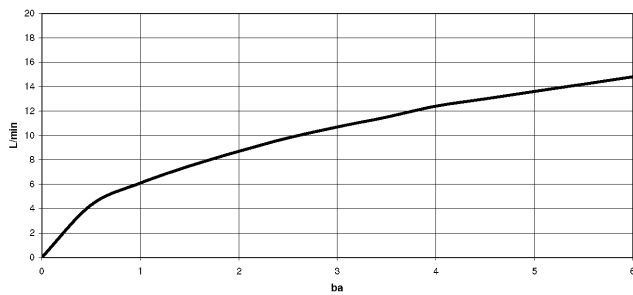

Douchette extractible - Chrome brossé

27 731 970

mm [inches]

Diagramme de débit

Certificats

LGA_29572.

LGA_38643.

Belgaqua_24-005-
27_3.