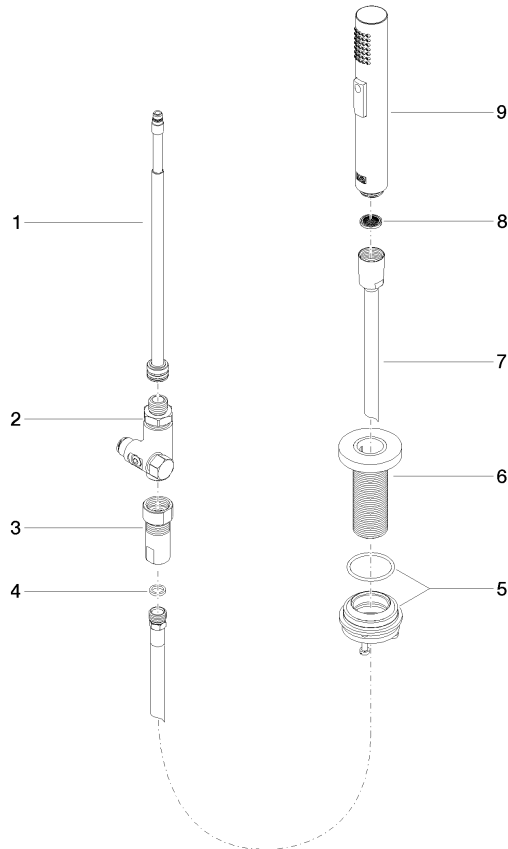

Douchette extractible - Chrome brossé

27 731 970

- avec rosace ronde
- jet douchette
- inverseur automatique sortie/douchette
- hauteur de robinetterie 191 mm
- diamètre de percement douchette à main 32 mm
- flexible de douchette tressé 1500 mm
- tête de douchette avec système anticalcaire
- sans plomb

Mitigeur à positionner librement.

	Chrome brossé	27 731 970-93
	Chrome	27 731 970-00
	Platine brossé	27 731 970-06
	Platine	27 731 970-08
	Laiton (Or 23cts)	27 731 970-09
	Dark Chrome	27 731 970-19
	Laiton brossé (Or 23cts)	27 731 970-28
	Noir mat	27 731 970-33
	Champagne brossé (Or 22cts)	27 731 970-46
	Champagne (Or 22cts)	27 731 970-47
	Dark Platinum brossé	27 731 970-99

Douchette extractible - Chrome brossé

27 731 970

mm [inches]

Diagramme de débit

Certificats

LGA_29572.

LGA_38643.

Belgaqua_24-005-
27_3.

Douchette extractible - Chrome brossé

27 731 970

Les pièces pour les autres finitions peuvent être trouvées ici : [Chrome](#)

Liste des pièces de rechange

N°	Article Numéro	Désignation	Fréquence de montage	Délai de livraison
1	90 28 20 068 00 90	raccord	1	2
2	90 17 09 046 12 90	inverseur	1	2
3	90 24 03 241 00 90	raccord à vis	1	2
4	90 14 20 019 00 90	joint	1	2
5	04 23 10 047 00 92	set de fixation	1	60
6	90 27 86 001 00-93	rosace	1	-
La pièce de rechange ne peut plus être commandée, veuillez commander l'article de remplacement				
7	90 30 02 062 00-93	flexible	1	20
8	09 23 01 039 90	tamis	1	2
9	04 12 11 158 00-93	douche	1	20