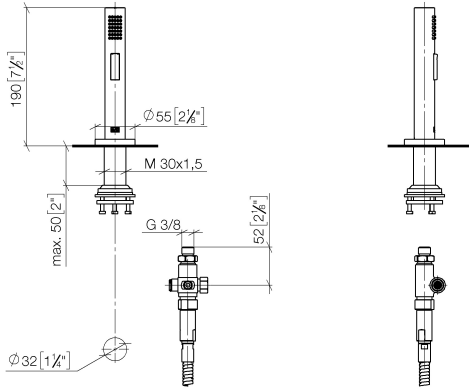

Douchette extractible - Chrome brossé

27 731 970

- avec rosace ronde
- jet douchette
- inverseur automatique sortie/douchette
- hauteur de robinetterie 191 mm
- diamètre de percement douchette à main 32 mm
- flexible de douchette tressé 1500 mm
- tête de douchette avec système anticalcaire
- sans plomb

Douchette extractible - Chrome brossé

27 731 970

mm [inches]

Diagramme de débit

Certificats

LGA_29572.

LGA_38643.

Belgaqua_24-005-
27_3.

Douchette extractible - Chrome brossé

27 731 970

Les pièces pour les autres finitions peuvent être trouvées ici : [Chrome](#)

Liste des pièces de rechange

N°	Article Numéro	Désignation	Fréquence de montage	Délai de livraison
1	90 28 20 068 00 90	raccord	1	2
2	90 17 09 046 12 90	inverseur	1	2
3	90 24 03 241 00 90	raccord à vis	1	2
4	90 14 20 019 00 90	joint	1	2
5	04 23 10 047 00 92	set de fixation	1	60
6	90 27 86 001 00-93	rosace	1	-
La pièce de rechange ne peut plus être commandée, veuillez commander l'article de remplacement				
7	90 30 02 062 00-93	flexible	1	20
8	09 23 01 039 90	tamis	1	2
9	04 12 11 158 00-93	douche	1	20