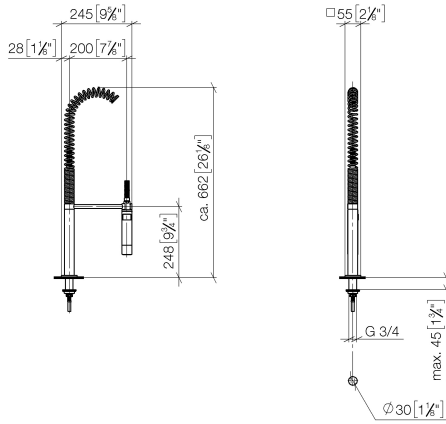

27 784 970

- jet douchette
- inverseur automatique bec/douchette pendulaire
- hauteur de robinetterie 665 mm
- rosace individuelle 55 x 55 mm
- diamètre de percement douchette pendulaire 30 mm
- tête de douchette avec système anticalcaire
- sans plomb

27 784 970

mm [inches]  
M 1:10

Diagramme de débit

Certificats

Belgaqua\_22\_277\_2  
7\_3.

27 784 970

Les pièces pour les autres finitions peuvent être trouvées ici : [Platine brossé](#)

27 784 970

Liste des pièces de rechange

N°	Article Numéro	Désignation	Fréquence de montage	Délai de livraison
1	04 24 02 046 01-07	tuyau	1	10
2	90 23 30 040 00-00	joint américain	2	10
3	90 24 03 168 00 90	raccord à vis	1	2
4	90 14 20 002 00 90	joint	2	2
5	90 17 09 046 10 90	inverseur	1	2
6	09 24 04 112 10 90	raccord à vis	1	2
7	90 14 10 033 00 90	joint	1	2
8	90 21 10 031 10 90	inverseur	1	2
9	09 23 01 039 90	tamis	2	2
10	04 21 02 006 00 92	capuchon	1	2
11	04 23 10 004 03 90	set de fixation	1	2
12	09 30 04 067 90	flexible	1	2
13	09 27 97 033-00	rosace	1	10
14	09 14 10 120 90	joint	1	2
15	09 11 10 066 10-00	raccord	1	60
16	09 14 10 031 90	joint	1	2
17	04 17 20 014 00-00	patte de fixation	1	10
18	09 31 11 049 90	tige	1	2
19	09 14 15 012 90	anneau	1	2
20	09 14 10 003 90	joint	1	2
21	09 30 01 067 10-00	adaptateur	1	10
22	90 23 01 141 00 90	anti-retour	1	2
23	09 23 01 046 90	anti-retour	1	2
24	90 30 02 065 00-00	flexible	1	10
25	09 16 02 034 90	ressort	1	2
26	90 18 40 035 00 90	douille	1	2
27	04 12 11 094 10-00	douche	1	10