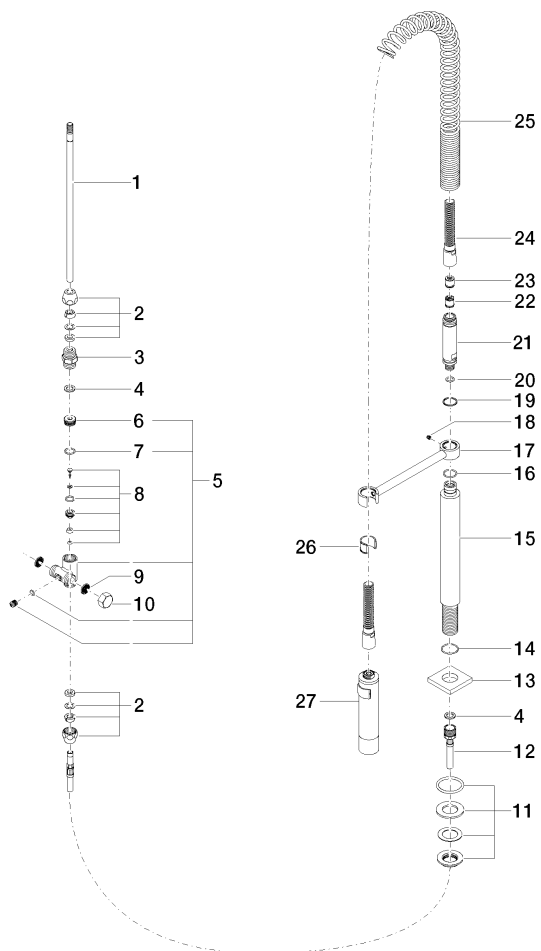

27 784 970

- jet douchette
- inverseur automatique bec/douchette pendulaire
- hauteur de robinetterie 665 mm
- rosace individuelle 55 x 55 mm
- diamètre de percement douchette pendulaire 30 mm
- tête de douchette avec système anticalcaire
- sans plomb

Uniquement combinable avec 32800680, 32843680.

Avec sécurité anti-retour.

	Chrome	27 784 970-00
	Platine brossé	27 784 970-06
	Platine	27 784 970-08
	Dark Chrome	27 784 970-19
	Chrome brossé	27 784 970-93
	Dark Platinum brossé	27 784 970-99

27 784 970

mm [inches]  
M 1:10

Diagramme de débit

Certificats

Belgaqua\_22\_277\_2  
7\_3.

27 784 970

Les pièces pour les autres finitions peuvent être trouvées ici : [Platine brossé](#)

27 784 970

Liste des pièces de rechange

N°	Article Numéro	Désignation	Fréquence de montage	Délai de livraison
1	04 24 02 046 01-07	tuyau	1	10
2	90 23 30 040 00-00	joint américain	2	10
3	90 24 03 168 00 90	raccord à vis	1	2
4	90 14 20 002 00 90	joint	2	2
5	90 17 09 046 10 90	inverseur	1	2
6	09 24 04 112 10 90	raccord à vis	1	2
7	90 14 10 033 00 90	joint	1	2
8	90 21 10 031 10 90	inverseur	1	2
9	09 23 01 039 90	tamis	2	2
10	04 21 02 006 00 92	capuchon	1	2
11	04 23 10 004 03 90	set de fixation	1	2
12	09 30 04 067 90	flexible	1	2
13	09 27 97 033-00	rosace	1	10
14	09 14 10 120 90	joint	1	2
15	09 11 10 066 10-00	raccord	1	60
16	09 14 10 031 90	joint	1	2
17	04 17 20 014 00-00	patte de fixation	1	10
18	09 31 11 049 90	tige	1	2
19	09 14 15 012 90	anneau	1	2
20	09 14 10 003 90	joint	1	2
21	09 30 01 067 10-00	adaptateur	1	10
22	90 23 01 141 00 90	anti-retour	1	2
23	09 23 01 046 90	anti-retour	1	2
24	90 30 02 065 00-00	flexible	1	10
25	09 16 02 034 90	ressort	1	2
26	90 18 40 035 00 90	douille	1	2
27	04 12 11 094 10-00	douche	1	10