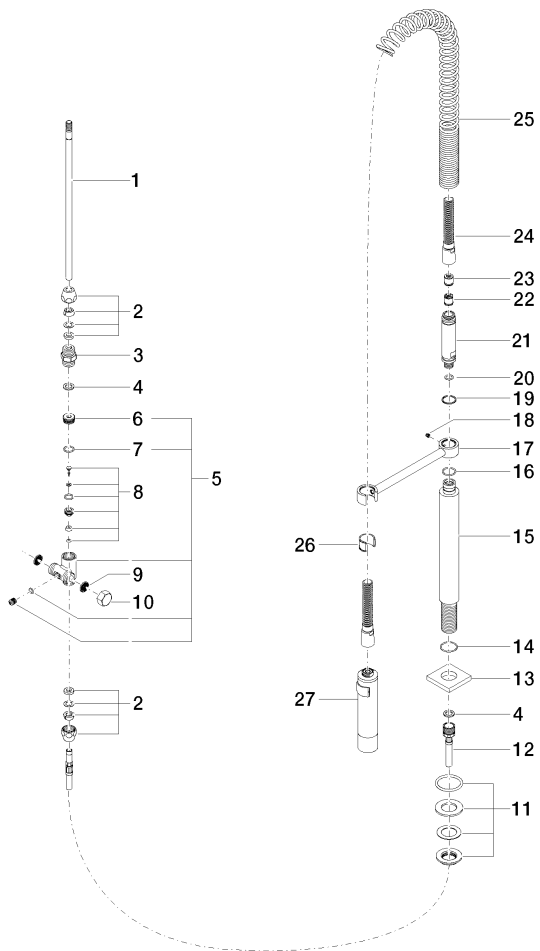

27 784 970

- jet douchette
- inverseur automatique bec/douchette pendulaire
- hauteur de robinetterie 665 mm
- rosace individuelle 55 x 55 mm
- diamètre de percement douchette pendulaire 30 mm
- tête de douchette avec système anticalcaire
- sans plomb

Uniquement combinable avec 32800680, 32843680.

Avec sécurité anti-retour.

	Platine brossé	27 784 970-06
	Chrome	27 784 970-00
	Platine	27 784 970-08
	Dark Chrome	27 784 970-19
	Chrome brossé	27 784 970-93
	Dark Platinum brossé	27 784 970-99

27 784 970

mm [inches]  
M 1:10

Diagramme de débit

Certificats

Belgaqua\_22\_277\_2  
7\_3.

27 784 970

Les pièces pour les  
autres finitions  
peuvent être  
trouvées ici : Chrome

27 784 970

Liste des pièces de rechange

N°	Article Numéro	Désignation	Fréquence de montage	Délai de livraison
1	04 24 02 046 01-07	tuyau	1	10
2	90 23 30 040 00-06	joint américain	2	10
3	90 24 03 168 00 90	raccord à vis	1	2
4	90 14 20 002 00 90	joint	2	2
5	90 17 09 046 10 90	inverseur	1	2
6	09 24 04 112 10 90	raccord à vis	1	2
7	90 14 10 033 00 90	joint	1	2
8	90 21 10 031 10 90	inverseur	1	2
9	09 23 01 039 90	tamis	2	2
10	04 21 02 006 00 92	capuchon	1	2
11	04 23 10 004 03 90	set de fixation	1	2
12	09 30 04 067 90	flexible	1	2
13	09 27 97 033-06	rosace	1	10
14	09 14 10 120 90	joint	1	2
15	09 11 10 066 10-06	raccord	1	10
16	09 14 10 031 90	joint	1	2
17	04 17 20 014 00-06	patte de fixation	1	10
18	09 31 11 049 90	tige	1	2
19	09 14 15 012 90	anneau	1	2
20	09 14 10 003 90	joint	1	2
21	09 30 01 067 10-06	adaptateur	1	10
22	90 23 01 141 00 90	anti-retour	1	2
23	09 23 01 046 90	anti-retour	1	2
24	90 30 02 065 00-06	flexible	1	10
25	09 16 02 034 90	ressort	1	2
26	90 18 40 035 00 90	douille	1	2
27	04 12 11 094 10-06	douche	1	10