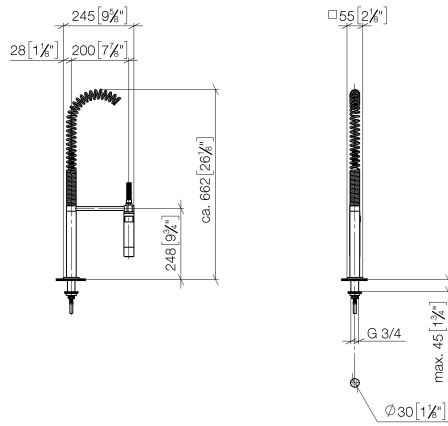

27 784 970

- jet douchette
- inverseur automatique bec/douchette pendulaire
- hauteur de robinetterie 665 mm
- rosace individuelle 55 x 55 mm
- diamètre de percement douchette pendulaire 30 mm
- tête de douchette avec système anticalcaire
- sans plomb

27 784 970

mm [inches]  
M 1:10

Diagramme de débit

Certificats

Belgaqua\_22\_277\_2  
7\_3.

27 784 970

Les pièces pour les  
autres finitions  
peuvent être  
trouvées ici : Chrome

27 784 970

Liste des pièces de rechange

N°	Article Numéro	Désignation	Fréquence de montage	Délai de livraison
1	04 24 02 046 01-07	tuyau	1	10
2	90 23 30 040 00-06	joint américain	2	10
3	90 24 03 168 00 90	raccord à vis	1	2
4	90 14 20 002 00 90	joint	2	2
5	90 17 09 046 10 90	inverseur	1	2
6	09 24 04 112 10 90	raccord à vis	1	2
7	90 14 10 033 00 90	joint	1	2
8	90 21 10 031 10 90	inverseur	1	2
9	09 23 01 039 90	tamis	2	2
10	04 21 02 006 00 92	capuchon	1	2
11	04 23 10 004 03 90	set de fixation	1	2
12	09 30 04 067 90	flexible	1	2
13	09 27 97 033-06	rosace	1	10
14	09 14 10 120 90	joint	1	2
15	09 11 10 066 10-06	raccord	1	10
16	09 14 10 031 90	joint	1	2
17	04 17 20 014 00-06	patte de fixation	1	10
18	09 31 11 049 90	tige	1	2
19	09 14 15 012 90	anneau	1	2
20	09 14 10 003 90	joint	1	2
21	09 30 01 067 10-06	adaptateur	1	10
22	90 23 01 141 00 90	anti-retour	1	2
23	09 23 01 046 90	anti-retour	1	2
24	90 30 02 065 00-06	flexible	1	10
25	09 16 02 034 90	ressort	1	2
26	90 18 40 035 00 90	douille	1	2
27	04 12 11 094 10-06	douche	1	10