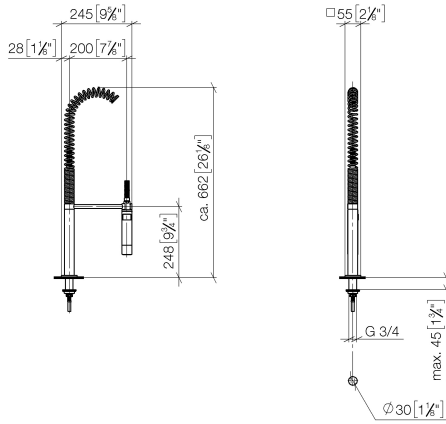

27 784 970

- jet douchette
- inverseur automatique bec/douchette pendulaire
- hauteur de robinetterie 665 mm
- rosace individuelle 55 x 55 mm
- diamètre de percement douchette pendulaire 30 mm
- tête de douchette avec système anticalcaire
- sans plomb

27 784 970

mm [inches]
M 1:10

Diagramme de débit

Certificats

Belgaqua_22_277_2
7_3.

27 784 970

Les pièces pour les
autres finitions
peuvent être
trouvées ici : Chrome

27 784 970

Liste des pièces de rechange

N°	Article Numéro	Désignation	Fréquence de montage	Délai de livraison
1	04 24 02 046 01-07	tuyau	1	10
2	90 23 30 040 00-08	joint américain	2	40
3	90 24 03 168 00 90	raccord à vis	1	2
4	90 14 20 002 00 90	joint	2	2
5	90 17 09 046 10 90	inverseur	1	2
6	09 24 04 112 10 90	raccord à vis	1	2
7	90 14 10 033 00 90	joint	1	2
8	90 21 10 031 10 90	inverseur	1	2
9	09 23 01 039 90	tamis	2	2
10	04 21 02 006 00 92	capuchon	1	2
11	04 23 10 004 03 90	set de fixation	1	2
12	09 30 04 067 90	flexible	1	2
13	09 27 97 033-08	rosace	1	40
14	09 14 10 120 90	joint	1	2
15	09 11 10 066 10-08	raccord	1	40
16	09 14 10 031 90	joint	1	2
17	04 17 20 014 00-08	patte de fixation	1	40
18	09 31 11 049 90	tige	1	2
19	09 14 15 012 90	anneau	1	2
20	09 14 10 003 90	joint	1	2
21	09 30 01 067 10-08	adaptateur	1	40
22	90 23 01 141 00 90	anti-retour	1	2
23	09 23 01 046 90	anti-retour	1	2
24	90 30 02 065 00-08	flexible	1	-
La pièce de rechange ne peut plus être commandée, veuillez commander l'article de remplacement				
25	09 16 02 034 90	ressort	1	2
26	90 18 40 035 00 90	douille	1	2
27	04 12 11 094 10-08	douche	1	40