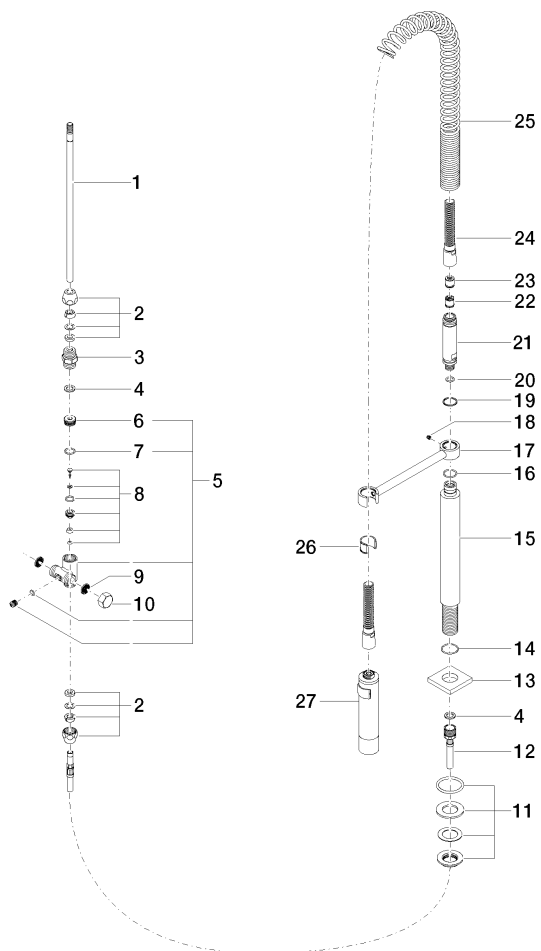

27 784 970

- jet douchette
- inverseur automatique bec/douchette pendulaire
- hauteur de robinetterie 665 mm
- rosace individuelle 55 x 55 mm
- diamètre de percement douchette pendulaire 30 mm
- tête de douchette avec système anticalcaire
- sans plomb

Uniquement combinable avec 32800680, 32843680.

Avec sécurité anti-retour.

	Platine	27 784 970-08
	Chrome	27 784 970-00
	Platine brossé	27 784 970-06
	Dark Chrome	27 784 970-19
	Chrome brossé	27 784 970-93
	Dark Platinum brossé	27 784 970-99

27 784 970

mm [inches]
M 1:10

Diagramme de débit

Certificats

Belgaqua_22_277_2
7_3.

27 784 970

Les pièces pour les
autres finitions
peuvent être
trouvées ici : Chrome

27 784 970

Liste des pièces de rechange

N°	Article Numéro	Désignation	Fréquence de montage	Délai de livraison
1	04 24 02 046 01-07	tuyau	1	10
2	90 23 30 040 00-08	joint américain	2	40
3	90 24 03 168 00 90	raccord à vis	1	2
4	90 14 20 002 00 90	joint	2	2
5	90 17 09 046 10 90	inverseur	1	2
6	09 24 04 112 10 90	raccord à vis	1	2
7	90 14 10 033 00 90	joint	1	2
8	90 21 10 031 10 90	inverseur	1	2
9	09 23 01 039 90	tamis	2	2
10	04 21 02 006 00 92	capuchon	1	2
11	04 23 10 004 03 90	set de fixation	1	2
12	09 30 04 067 90	flexible	1	2
13	09 27 97 033-08	rosace	1	40
14	09 14 10 120 90	joint	1	2
15	09 11 10 066 10-08	raccord	1	40
16	09 14 10 031 90	joint	1	2
17	04 17 20 014 00-08	patte de fixation	1	40
18	09 31 11 049 90	tige	1	2
19	09 14 15 012 90	anneau	1	2
20	09 14 10 003 90	joint	1	2
21	09 30 01 067 10-08	adaptateur	1	40
22	90 23 01 141 00 90	anti-retour	1	2
23	09 23 01 046 90	anti-retour	1	2
24	90 30 02 065 00-08	flexible	1	-
La pièce de rechange ne peut plus être commandée, veuillez commander l'article de remplacement				
25	09 16 02 034 90	ressort	1	2
26	90 18 40 035 00 90	douille	1	2
27	04 12 11 094 10-08	douche	1	40