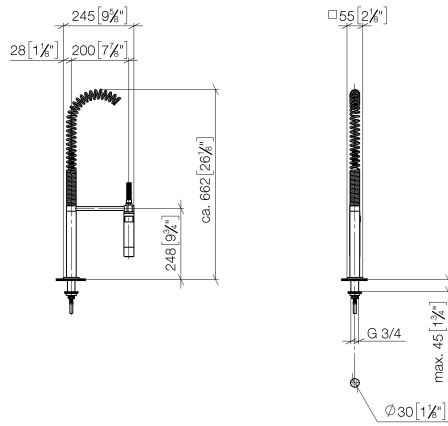

## Douchette pendulaire - Dark Chrome

LOT

27 784 970

- jet douchette
- inverseur automatique bec/douchette pendulaire
- hauteur de robinetterie 665 mm
- rosace individuelle 55 x 55 mm
- diamètre de percement douchette pendulaire 30 mm
- tête de douchette avec système anticalcaire
- sans plomb

27 784 970

mm [inches]  
M 1:10

Diagramme de débit

Certificats

Belgaqua\_22\_277\_2  
7\_3.

27 784 970

Les pièces pour les autres finitions peuvent être trouvées ici : [Chrome](#)