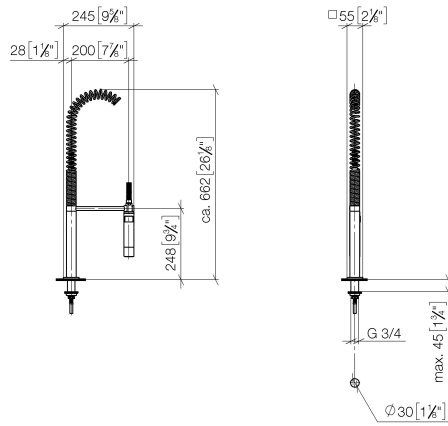

27 784 970

- jet douchette
- inverseur automatique bec/douchette pendulaire
- hauteur de robinetterie 665 mm
- rosace individuelle 55 x 55 mm
- diamètre de percement douchette pendulaire 30 mm
- tête de douchette avec système anticalcaire
- sans plomb

27 784 970

mm [inches]
M 1:10

Diagramme de débit

Certificats

Belgaqua_22_277_2
7_3.

27 784 970

Les pièces pour les autres finitions peuvent être trouvées ici : [Chrome](#)