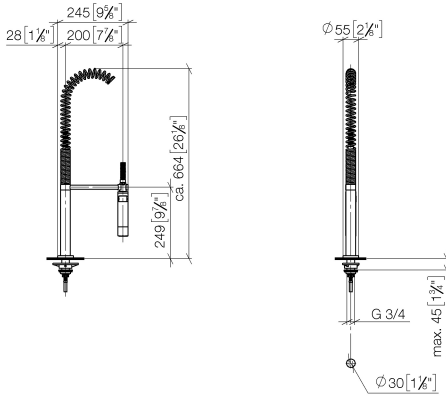

27 789 970

- jet douchette
- inverseur automatique bec/douchette pendulaire
- hauteur de robinetterie 665 mm
- rosace individuelle Ø 55 mm
- diamètre de percement douchette pendulaire 30 mm
- tête de douchette avec système anticalcaire
- sans plomb

27 789 970

mm [inches]  
M 1:10

Diagramme de débit

Certificats

LGA\_18901.

LGA\_28304.

Belgaqua\_22\_277\_2  
7\_3.

27 789 970

27 789 970

Liste des pièces de rechange

N°	Article Numéro	Désignation	Fréquence de montage	Délai de livraison
1	04 24 02 046 01-07	tuyau	1	10
2	90 23 30 040 00-00	joint américain	2	10
3	90 24 03 168 00 90	raccord à vis	1	2
4	90 14 20 002 00 90	joint	2	2
5	90 17 09 046 10 90	inverseur	1	2
6	09 24 04 112 10 90	raccord à vis	1	2
7	90 14 10 033 00 90	joint	1	2
8	90 21 10 031 10 90	inverseur	1	2
9	09 23 01 039 90	tamis	2	2
10	04 21 02 006 00 92	capuchon	1	2
11	04 23 10 004 03 90	set de fixation	1	2
12	12 780 970 90	Set de rallonges -	1	60
13	09 30 04 067 90	flexible	1	2
14	09 28 10 064-00	rosace	1	10
15	09 14 10 120 90	joint	1	2
16	09 11 10 066 10-00	raccord	1	60
17	09 14 10 031 90	joint	1	2
18	04 17 20 014 00-00	patte de fixation	1	10
19	09 31 11 049 90	tige	1	2
20	09 14 15 012 90	anneau	1	2
21	09 14 10 003 90	joint	1	2
22	09 30 01 067 10-00	adaptateur	1	10
23	90 23 01 141 00 90	anti-retour	1	2
24	09 23 01 046 90	anti-retour	1	2
25	90 30 02 065 00-00	flexible	1	10
26	09 16 02 034 90	ressort	1	2
27	90 18 40 035 00 90	douille	1	2
28	04 12 11 094 10-00	douche	1	10