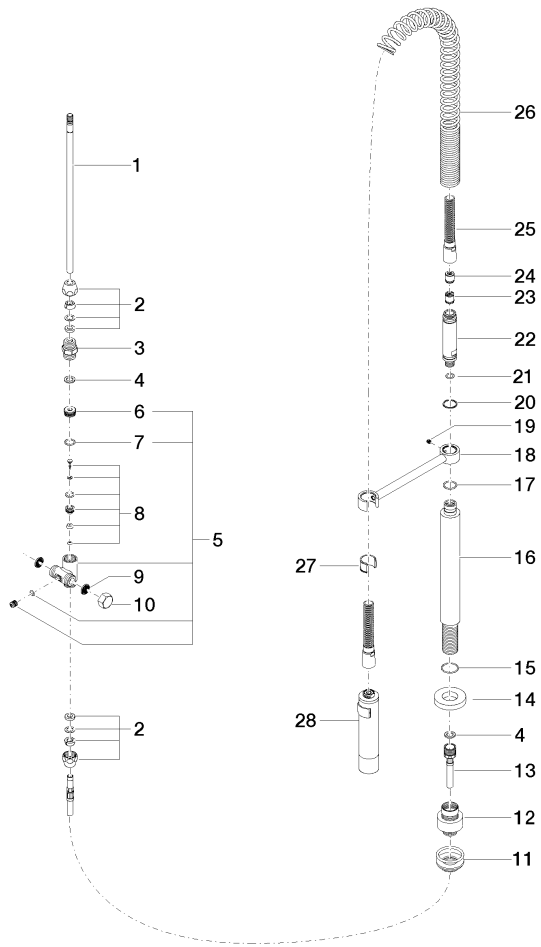

27 789 970

- jet douchette
- inverseur automatique bec/douchette pendulaire
- hauteur de robinetterie 665 mm
- rosace individuelle Ø 55 mm
- diamètre de percement douchette pendulaire 30 mm
- tête de douchette avec système anticalcaire
- sans plomb

Uniquement combinable avec 33826790, 32800790, 33826888, 32815888, 20815892, 33826875.

Avec sécurité anti-retour.

S'adapte aux gammes suivantes : ELIO, TARA, TARA ULTRA

	Chrome	27 789 970-00
	Platine brossé	27 789 970-06
	Platine	27 789 970-08
	Dark Chrome	27 789 970-19
	Chrome brossé	27 789 970-93
	Dark Platinum brossé	27 789 970-99

27 789 970

mm [inches]  
M 1:10

Diagramme de débit

Certificats

LGA\_18901.

LGA\_28304.

Belgaqua\_22\_277\_2  
7\_3.

27 789 970

27 789 970

Liste des pièces de rechange

N°	Article Numéro	Désignation	Fréquence de montage	Délai de livraison
1	04 24 02 046 01-07	tuyau	1	10
2	90 23 30 040 00-00	joint américain	2	10
3	90 24 03 168 00 90	raccord à vis	1	2
4	90 14 20 002 00 90	joint	2	2
5	90 17 09 046 10 90	inverseur	1	2
6	09 24 04 112 10 90	raccord à vis	1	2
7	90 14 10 033 00 90	joint	1	2
8	90 21 10 031 10 90	inverseur	1	2
9	09 23 01 039 90	tamis	2	2
10	04 21 02 006 00 92	capuchon	1	2
11	04 23 10 004 03 90	set de fixation	1	2
12	12 780 970 90	Set de rallonges -	1	60
13	09 30 04 067 90	flexible	1	2
14	09 28 10 064-00	rosace	1	10
15	09 14 10 120 90	joint	1	2
16	09 11 10 066 10-00	raccord	1	60
17	09 14 10 031 90	joint	1	2
18	04 17 20 014 00-00	patte de fixation	1	10
19	09 31 11 049 90	tige	1	2
20	09 14 15 012 90	anneau	1	2
21	09 14 10 003 90	joint	1	2
22	09 30 01 067 10-00	adaptateur	1	10
23	90 23 01 141 00 90	anti-retour	1	2
24	09 23 01 046 90	anti-retour	1	2
25	90 30 02 065 00-00	flexible	1	10
26	09 16 02 034 90	ressort	1	2
27	90 18 40 035 00 90	douille	1	2
28	04 12 11 094 10-00	douche	1	10