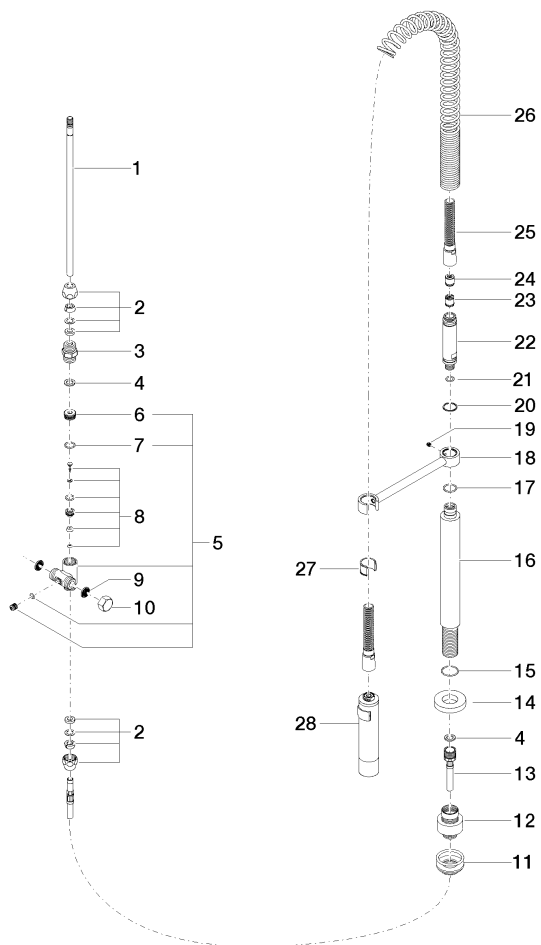

27 789 970

S'adapte aux gammes suivantes : ELIO,
TARA, TARA ULTRA

- jet douchette
- inverseur automatique bec/douchette pendulaire
- hauteur de robinetterie 665 mm
- rosace individuelle Ø 55 mm
- diamètre de percement douchette pendulaire 30 mm
- tête de douchette avec système anticalcaire
- sans plomb

Uniquement combinable avec 33826790, 32800790,
33826888, 32815888, 20815892, 33826875.

Avec sécurité anti-retour.

	Platine brossé	27 789 970-06
	Chrome	27 789 970-00
	Platine	27 789 970-08
	Dark Chrome	27 789 970-19
	Chrome brossé	27 789 970-93
	Dark Platinum brossé	27 789 970-99

27 789 970

mm [inches]
M 1:10

Diagramme de débit

Certificats

LGA_18901.

LGA_28304.

Belgaqua_22_277_2
7_3.

27 789 970

Les pièces pour les autres finitions peuvent être trouvées ici : [Chrome](#)

27 789 970

Liste des pièces de rechange

N°	Article Numéro	Désignation	Fréquence de montage	Délai de livraison
1	04 24 02 046 01-07	tuyau	1	10
2	90 23 30 040 00-06	joint américain	2	10
3	90 24 03 168 00 90	raccord à vis	1	2
4	90 14 20 002 00 90	joint	2	2
5	90 17 09 046 10 90	inverseur	1	2
6	09 24 04 112 10 90	raccord à vis	1	2
7	90 14 10 033 00 90	joint	1	2
8	90 21 10 031 10 90	inverseur	1	2
9	09 23 01 039 90	tamis	2	2
10	04 21 02 006 00 92	capuchon	1	2
11	04 23 10 004 03 90	set de fixation	1	2
12	12 780 970 90	Set de rallonges -	1	60
13	09 30 04 067 90	flexible	1	2
14	09 28 10 064-06	rosace	1	10
15	09 14 10 120 90	joint	1	2
16	09 11 10 066 10-06	raccord	1	10
17	09 14 10 031 90	joint	1	2
18	04 17 20 014 00-06	patte de fixation	1	10
19	09 31 11 049 90	tige	1	2
20	09 14 15 012 90	anneau	1	2
21	09 14 10 003 90	joint	1	2
22	09 30 01 067 10-06	adaptateur	1	10
23	90 23 01 141 00 90	anti-retour	1	2
24	09 23 01 046 90	anti-retour	1	2
25	90 30 02 065 00-06	flexible	1	10
26	09 16 02 034 90	ressort	1	2
27	90 18 40 035 00 90	douille	1	2
28	04 12 11 094 10-06	douche	1	10