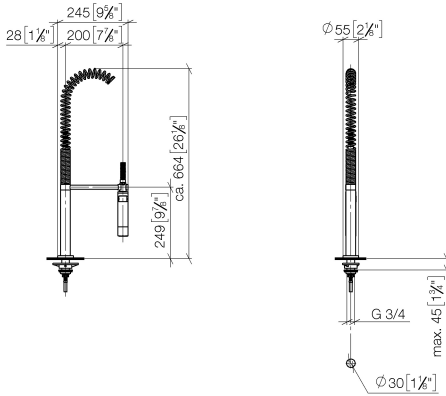

27 789 970

S'adapte aux gammes suivantes : ELIO,
TARA, TARA ULTRA

- jet douchette
- inverseur automatique bec/douchette pendulaire
- hauteur de robinetterie 665 mm
- rosace individuelle Ø 55 mm
- diamètre de percement douchette pendulaire 30 mm
- tête de douchette avec système anticalcaire
- sans plomb

27 789 970

mm [inches]
M 1:10

Diagramme de débit

Certificats

LGA_18901.

LGA_28304.

Belgaqua_22_277_2
7_3.

27 789 970

Les pièces pour les autres finitions peuvent être trouvées ici : [Chrome](#)

27 789 970

Liste des pièces de rechange

N°	Article Numéro	Désignation	Fréquence de montage	Délai de livraison
1	04 24 02 046 01-07	tuyau	1	10
2	90 23 30 040 00-06	joint américain	2	10
3	90 24 03 168 00 90	raccord à vis	1	2
4	90 14 20 002 00 90	joint	2	2
5	90 17 09 046 10 90	inverseur	1	2
6	09 24 04 112 10 90	raccord à vis	1	2
7	90 14 10 033 00 90	joint	1	2
8	90 21 10 031 10 90	inverseur	1	2
9	09 23 01 039 90	tamis	2	2
10	04 21 02 006 00 92	capuchon	1	2
11	04 23 10 004 03 90	set de fixation	1	2
12	12 780 970 90	Set de rallonges -	1	60
13	09 30 04 067 90	flexible	1	2
14	09 28 10 064-06	rosace	1	10
15	09 14 10 120 90	joint	1	2
16	09 11 10 066 10-06	raccord	1	10
17	09 14 10 031 90	joint	1	2
18	04 17 20 014 00-06	patte de fixation	1	10
19	09 31 11 049 90	tige	1	2
20	09 14 15 012 90	anneau	1	2
21	09 14 10 003 90	joint	1	2
22	09 30 01 067 10-06	adaptateur	1	10
23	90 23 01 141 00 90	anti-retour	1	2
24	09 23 01 046 90	anti-retour	1	2
25	90 30 02 065 00-06	flexible	1	10
26	09 16 02 034 90	ressort	1	2
27	90 18 40 035 00 90	douille	1	2
28	04 12 11 094 10-06	douche	1	10