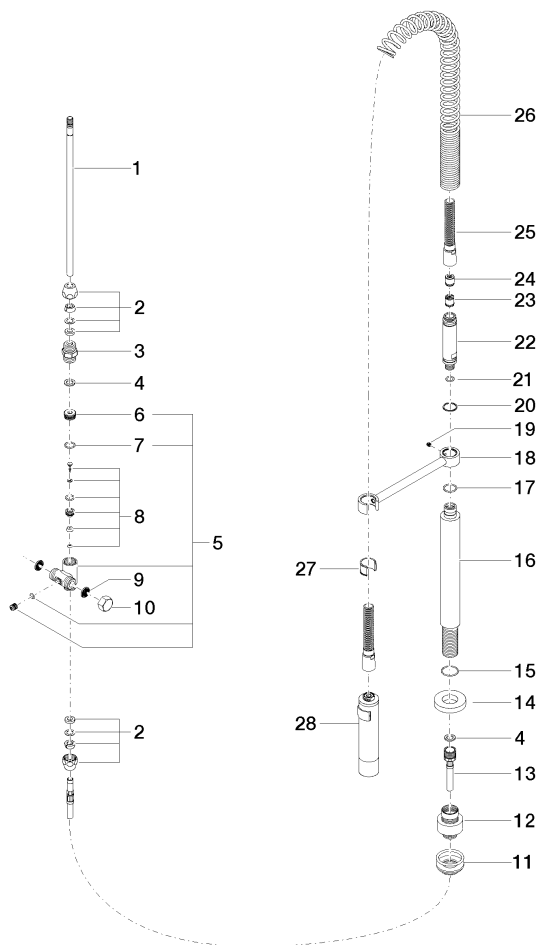

27 789 970

S'adapte aux gammes suivantes : ELIO,
TARA, TARA ULTRA

- jet douchette
- inverseur automatique bec/douchette pendulaire
- hauteur de robinetterie 665 mm
- rosace individuelle Ø 55 mm
- diamètre de percement douchette pendulaire 30 mm
- tête de douchette avec système anticalcaire
- sans plomb

Uniquement combinable avec 33826790, 32800790,
33826888, 32815888, 20815892, 33826875.

Avec sécurité anti-retour.

	Platine	27 789 970-08
	Chrome	27 789 970-00
	Platine brossé	27 789 970-06
	Dark Chrome	27 789 970-19
	Chrome brossé	27 789 970-93
	Dark Platinum brossé	27 789 970-99

27 789 970

mm [inches]
M 1:10

Diagramme de débit

Certificats

LGA_18901.

LGA_28304.

Belgaqua_22_277_2
7_3.

27 789 970

Les pièces pour les autres finitions peuvent être trouvées ici : [Chrome](#)

27 789 970

Liste des pièces de rechange

N°	Article Numéro	Désignation	Fréquence de montage	Délai de livraison
1	04 24 02 046 01-07	tuyau	1	10
2	90 23 30 040 00-08	joint américain	2	40
3	90 24 03 168 00 90	raccord à vis	1	2
4	90 14 20 002 00 90	joint	2	2
5	90 17 09 046 10 90	inverseur	1	2
6	09 24 04 112 10 90	raccord à vis	1	2
7	90 14 10 033 00 90	joint	1	2
8	90 21 10 031 10 90	inverseur	1	2
9	09 23 01 039 90	tamis	2	2
10	04 21 02 006 00 92	capuchon	1	2
11	04 23 10 004 03 90	set de fixation	1	2
12	12 780 970 90	Set de rallonges -	1	60
13	09 30 04 067 90	flexible	1	2
14	09 28 10 064-08	rosace	1	40
15	09 14 10 120 90	joint	1	2
16	09 11 10 066 10-08	raccord	1	40
17	09 14 10 031 90	joint	1	2
18	04 17 20 014 00-08	patte de fixation	1	40
19	09 31 11 049 90	tige	1	2
20	09 14 15 012 90	anneau	1	2
21	09 14 10 003 90	joint	1	2
22	09 30 01 067 10-08	adaptateur	1	40
23	90 23 01 141 00 90	anti-retour	1	2
24	09 23 01 046 90	anti-retour	1	2
25	90 30 02 065 00-08	flexible	1	-
La pièce de rechange ne peut plus être commandée, veuillez commander l'article de remplacement				
26	09 16 02 034 90	ressort	1	2
27	90 18 40 035 00 90	douille	1	2
28	04 12 11 094 10-08	douche	1	40