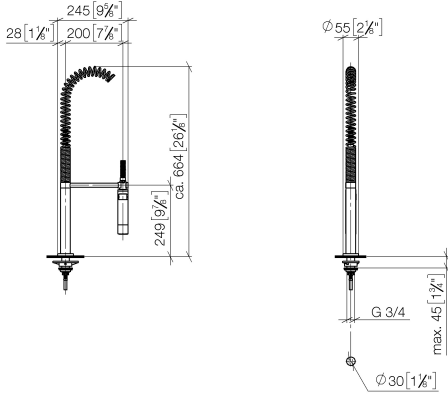

27 789 970

S'adapte aux gammes suivantes : ELIO,
TARA, TARA ULTRA

- jet douchette
- inverseur automatique bec/douchette pendulaire
- hauteur de robinetterie 665 mm
- rosace individuelle Ø 55 mm
- diamètre de percement douchette pendulaire 30 mm
- tête de douchette avec système anticalcaire
- sans plomb

27 789 970

mm [inches]
M 1:10

Diagramme de débit

Certificats

LGA_18901.

LGA_28304.

Belgaqua_22_277_2
7_3.

27 789 970

Les pièces pour les autres finitions peuvent être trouvées ici : [Chrome](#)

27 789 970

Liste des pièces de rechange

N°	Article Numéro	Désignation	Fréquence de montage	Délai de livraison
1	04 24 02 046 01-07	tuyau	1	10
2	90 23 30 040 00-08	joint américain	2	40
3	90 24 03 168 00 90	raccord à vis	1	2
4	90 14 20 002 00 90	joint	2	2
5	90 17 09 046 10 90	inverseur	1	2
6	09 24 04 112 10 90	raccord à vis	1	2
7	90 14 10 033 00 90	joint	1	2
8	90 21 10 031 10 90	inverseur	1	2
9	09 23 01 039 90	tamis	2	2
10	04 21 02 006 00 92	capuchon	1	2
11	04 23 10 004 03 90	set de fixation	1	2
12	12 780 970 90	Set de rallonges -	1	60
13	09 30 04 067 90	flexible	1	2
14	09 28 10 064-08	rosace	1	40
15	09 14 10 120 90	joint	1	2
16	09 11 10 066 10-08	raccord	1	40
17	09 14 10 031 90	joint	1	2
18	04 17 20 014 00-08	patte de fixation	1	40
19	09 31 11 049 90	tige	1	2
20	09 14 15 012 90	anneau	1	2
21	09 14 10 003 90	joint	1	2
22	09 30 01 067 10-08	adaptateur	1	40
23	90 23 01 141 00 90	anti-retour	1	2
24	09 23 01 046 90	anti-retour	1	2
25	90 30 02 065 00-08	flexible	1	-
La pièce de rechange ne peut plus être commandée, veuillez commander l'article de remplacement				
26	09 16 02 034 90	ressort	1	2
27	90 18 40 035 00 90	douille	1	2
28	04 12 11 094 10-08	douche	1	40