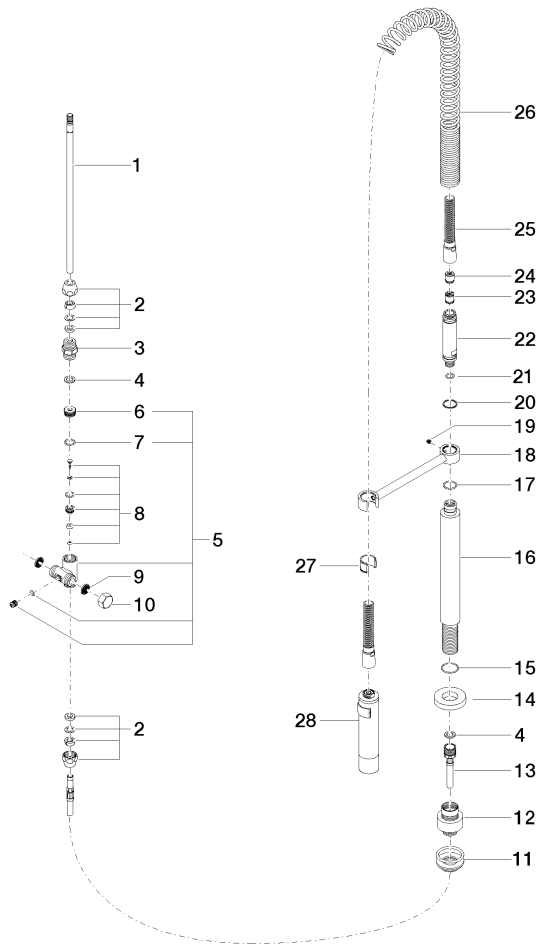

27 789 970

S'adapte aux gammes suivantes : ELIO,  
TARA, TARA ULTRA

- jet douchette
- inverseur automatique bec/douchette pendulaire
- hauteur de robinetterie 665 mm
- rosace individuelle Ø 55 mm
- diamètre de percement douchette pendulaire 30 mm
- tête de douchette avec système anticalcaire
- sans plomb

Uniquement combinable avec 33826790, 32800790,  
33826888, 32815888, 20815892, 33826875.

Avec sécurité anti-retour.

	Chrome brossé	27 789 970-93
	Chrome	27 789 970-00
	Platine brossé	27 789 970-06
	Platine	27 789 970-08
	Dark Chrome	27 789 970-19
	Dark Platinum brossé	27 789 970-99

27 789 970

mm [inches]  
M 1:10

Diagramme de débit

Certificats

LGA\_18901.

Belgaqua\_22\_277\_2  
7\_3.

27 789 970

Les pièces pour les autres finitions peuvent être trouvées ici : [Chrome](#)

27 789 970

Liste des pièces de rechange

N°	Article Numéro	Désignation	Fréquence de montage	Délai de livraison
1	04 24 02 046 01-07	tuyau	1	10
2	90 23 30 040 00-93	joint américain	2	20
3	90 24 03 168 00 90	raccord à vis	1	2
4	90 14 20 002 00 90	joint	2	2
5	90 17 09 046 10 90	inverseur	1	2
6	09 24 04 112 10 90	raccord à vis	1	2
7	90 14 10 033 00 90	joint	1	2
8	90 21 10 031 10 90	inverseur	1	2
9	09 23 01 039 90	tamis	2	2
10	04 21 02 006 00 92	capuchon	1	2
11	04 23 10 004 03 90	set de fixation	1	2
12	12 780 970 90	Set de rallonges -	1	60
13	09 30 04 067 90	flexible	1	2
14	09 28 10 064-93	rosace	1	60
15	09 14 10 120 90	joint	1	2
16	09 11 10 066 10-93	raccord	1	20
17	09 14 10 031 90	joint	1	2
18	04 17 20 014 00-93	patte de fixation	1	60
19	09 31 11 049 90	tige	1	2
20	09 14 15 012 90	anneau	1	2
21	09 14 10 003 90	joint	1	2
22	09 30 01 067 10-93	adaptateur	1	60
23	90 23 01 141 00 90	anti-retour	1	2
24	09 23 01 046 90	anti-retour	1	2
25	90 30 02 065 00-93	flexible	1	20
26	09 16 02 034 90	ressort	1	2
27	90 18 40 035 00 90	douille	1	2
28	04 12 11 094 10-93	douche	1	20