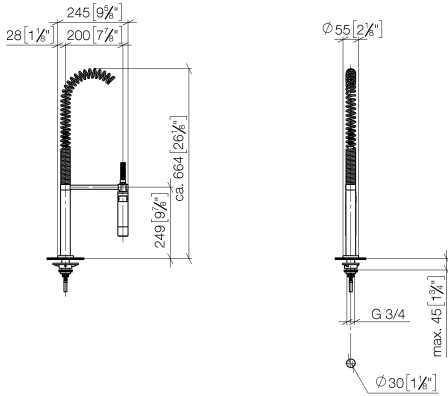

27 789 970

S'adapte aux gammes suivantes : ELIO,  
TARA, TARA ULTRA

- jet douchette
- inverseur automatique bec/douchette pendulaire
- hauteur de robinetterie 665 mm
- rosace individuelle Ø 55 mm
- diamètre de percement douchette pendulaire 30 mm
- tête de douchette avec système anticalcaire
- sans plomb

27 789 970

mm [inches]  
M 1:10

Diagramme de débit

Certificats

LGA\_18901.

Belgaqua\_22\_277\_2  
7\_3.

27 789 970

Les pièces pour les autres finitions peuvent être trouvées ici : [Chrome](#)

27 789 970

Liste des pièces de rechange

N°	Article Numéro	Désignation	Fréquence de montage	Délai de livraison
1	04 24 02 046 01-07	tuyau	1	10
2	90 23 30 040 00-93	joint américain	2	20
3	90 24 03 168 00 90	raccord à vis	1	2
4	90 14 20 002 00 90	joint	2	2
5	90 17 09 046 10 90	inverseur	1	2
6	09 24 04 112 10 90	raccord à vis	1	2
7	90 14 10 033 00 90	joint	1	2
8	90 21 10 031 10 90	inverseur	1	2
9	09 23 01 039 90	tamis	2	2
10	04 21 02 006 00 92	capuchon	1	2
11	04 23 10 004 03 90	set de fixation	1	2
12	12 780 970 90	Set de rallonges -	1	60
13	09 30 04 067 90	flexible	1	2
14	09 28 10 064-93	rosace	1	60
15	09 14 10 120 90	joint	1	2
16	09 11 10 066 10-93	raccord	1	20
17	09 14 10 031 90	joint	1	2
18	04 17 20 014 00-93	patte de fixation	1	60
19	09 31 11 049 90	tige	1	2
20	09 14 15 012 90	anneau	1	2
21	09 14 10 003 90	joint	1	2
22	09 30 01 067 10-93	adaptateur	1	60
23	90 23 01 141 00 90	anti-retour	1	2
24	09 23 01 046 90	anti-retour	1	2
25	90 30 02 065 00-93	flexible	1	20
26	09 16 02 034 90	ressort	1	2
27	90 18 40 035 00 90	douille	1	2
28	04 12 11 094 10-93	douche	1	20