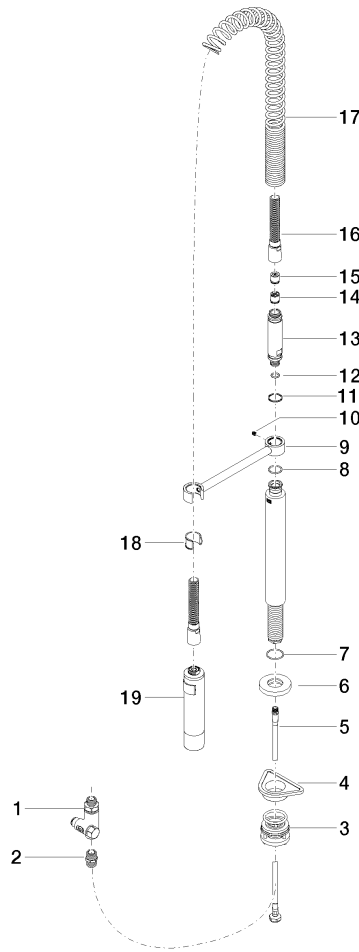

Douchette pendulaire - Chrome

27 799 970

- jet douchette
- inverseur automatique bec/douchette pendulaire
- hauteur de robinetterie 665 mm
- rosace individuelle Ø 55 mm
- diamètre de percement douchette pendulaire 30 mm
- tête de douchette avec système anticalcaire
- sans plomb

Uniquement combinable avec 32815682, 33826861, 32815861, 33836888, 32816888, 20816892, 33836875, 32815875.

Avec sécurité anti-retour.

Mitigeur à positionner librement.

	Chrome	27 799 970-00
	Platine brossé	27 799 970-06
	Platine	27 799 970-08
	Dark Chrome	27 799 970-19
	Chrome brossé	27 799 970-93
	Dark Platinum brossé	27 799 970-99

Douchette pendulaire - Chrome

27 799 970

mm [inches]
1:10

Diagramme de débit

Certificats

LGA_38647.

Belgaqua_24-005-
27_3.

Douchette pendulaire - Chrome

27 799 970

Les pièces pour les autres finitions peuvent être trouvées ici : [Platine brossé](#)

Liste des pièces de rechange

N°	Article Numéro	Désignation	Fréquence de montage	Délai de livraison
1	90 17 09 046 12 90	inverseur	1	2
2	90 24 03 250 00 90	raccord à vis	1	2
3	04 23 10 004 03 90	set de fixation	1	2
4	09 18 40 090 90	douille	1	2
5	04 30 04 104 00 90	flexible	1	2
6	90 27 86 000 00-00	rosace	1	-
La pièce de rechange ne peut plus être commandée, veuillez commander l'article de remplacement				
7	09 14 10 120 90	joint	1	2
8	09 14 10 031 90	joint	1	2
9	04 17 20 014 00-00	patte de fixation	1	10
10	09 31 11 049 90	tige	1	2
11	09 14 15 012 90	anneau	1	2
12	09 14 10 003 90	joint	1	2
13	09 30 01 067 10-00	adaptateur	1	10
14	90 23 01 141 00 90	anti-retour	1	2
15	09 23 01 046 90	anti-retour	1	2
16	90 30 02 065 00-00	flexible	1	10
17	09 16 02 034 90	ressort	1	2
18	90 18 40 035 00 90	douille	1	2
19	04 12 11 094 10-00	douche	1	10