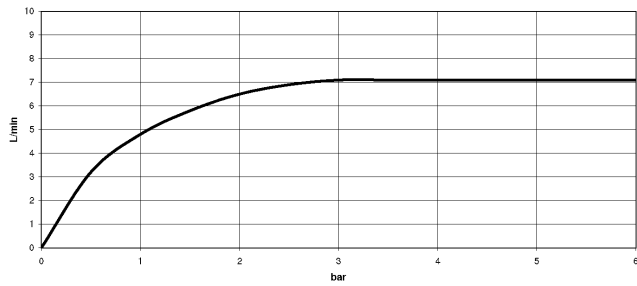

Douchette pendulaire - Chrome

27 799 970

- jet douchette
- inverseur automatique bec/douchette pendulaire
- hauteur de robinetterie 665 mm
- rosace individuelle Ø 55 mm
- diamètre de percement douchette pendulaire 30 mm
- tête de douchette avec système anticalcaire
- sans plomb

Douchette pendulaire - Chrome

27 799 970

mm [inches]
1:10

Diagramme de débit

Certificats

LGA_38647.

Belgaqua_24-005-
27_3.

Douchette pendulaire - Chrome