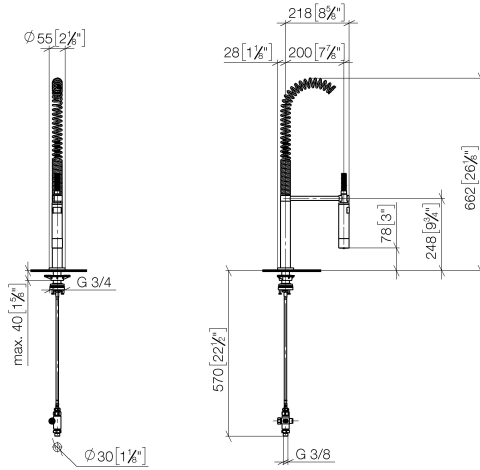

Douchette pendulaire - Chrome

27 799 970

- jet douchette
- inverseur automatique bec/douchette pendulaire
- hauteur de robinetterie 665 mm
- rosace individuelle Ø 55 mm
- diamètre de percement douchette pendulaire 30 mm
- tête de douchette avec système anticalcaire
- sans plomb

Uniquement combinable avec 32815682, 33826861, 32815861, 33836888, 32816888, 20816892, 33836875, 32815875.

Avec sécurité anti-retour.

Mitigeur à positionner librement.

	Chrome	27 799 970-00
	Platine brossé	27 799 970-06
	Platine	27 799 970-08
	Dark Chrome	27 799 970-19
	Chrome brossé	27 799 970-93
	Dark Platinum brossé	27 799 970-99

Douchette pendulaire - Chrome

27 799 970

mm [inches]
1:10

Diagramme de débit

Certificats

LGA_38647.

Belgaqua_24-005-
27_3.

Douchette pendulaire - Chrome

27 799 970

Les pièces pour les autres finitions peuvent être trouvées ici : [Platine brossé](#)

Liste des pièces de rechange

N°	Article Numéro	Désignation	Fréquence de montage	Délai de livraison
1	90 17 09 046 12 90	inverseur	1	2
2	90 24 03 250 00 90	raccord à vis	1	2
3	04 23 10 004 03 90	set de fixation	1	2
4	09 18 40 090 90	douille	1	2
5	04 30 04 104 00 90	flexible	1	2
6	90 27 86 000 00-00	rosace	1	-
La pièce de rechange ne peut plus être commandée, veuillez commander l'article de remplacement				
7	09 14 10 120 90	joint	1	2
8	09 14 10 031 90	joint	1	2
9	04 17 20 014 00-00	patte de fixation	1	10
10	09 31 11 049 90	tige	1	2
11	09 14 15 012 90	anneau	1	2
12	09 14 10 003 90	joint	1	2
13	09 30 01 067 10-00	adaptateur	1	10
14	90 23 01 141 00 90	anti-retour	1	2
15	09 23 01 046 90	anti-retour	1	2
16	90 30 02 065 00-00	flexible	1	10
17	09 16 02 034 90	ressort	1	2
18	90 18 40 035 00 90	douille	1	2
19	04 12 11 094 10-00	douche	1	10