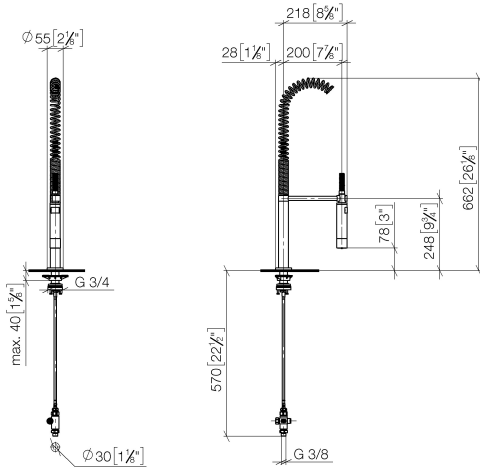

Douchette pendulaire - Chrome brossé

27 799 970

- jet douchette
- inverseur automatique bec/douchette pendulaire
- hauteur de robinetterie 665 mm
- rosace individuelle Ø 55 mm
- diamètre de percement douchette pendulaire 30 mm
- tête de douchette avec système anticalcaire
- sans plomb

Uniquement combinable avec 32815682, 33826861, 32815861, 33836888, 32816888, 20816892, 33836875, 32815875.

Avec sécurité anti-retour.

Mitigeur à positionner librement.

	Chrome brossé	27 799 970-93
	Chrome	27 799 970-00
	Platine brossé	27 799 970-06
	Platine	27 799 970-08
	Dark Chrome	27 799 970-19
	Dark Platinum brossé	27 799 970-99

Douchette pendulaire - Chrome brossé

27 799 970

mm [inches]
1:10

Diagramme de débit

Certificats

LGA_38647.

Belgaqua_24-005-
27_3.

Douchette pendulaire - Chrome brossé

27 799 970

Les pièces pour les
autres finitions
peuvent être
trouvées ici : Chrome