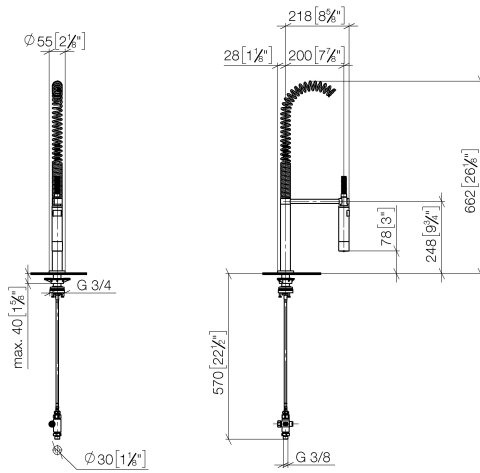

Douchette pendulaire - Dark Platinum brossé

27 799 970

- jet douchette
- inverseur automatique bec/douchette pendulaire
- hauteur de robinetterie 665 mm
- rosace individuelle Ø 55 mm
- diamètre de percement douchette pendulaire 30 mm
- tête de douchette avec système anticalcaire
- sans plomb

Douchette pendulaire - Dark Platinum brossé

27 799 970

mm [inches]
1:10

Diagramme de débit

Certificats

LGA_38647.

Belgaqua_24-005-
27_3.

Douchette pendulaire - Dark Platinum brossé

27 799 970

Les pièces pour les
autres finitions
peuvent être
trouvées ici : [Chrome](#)