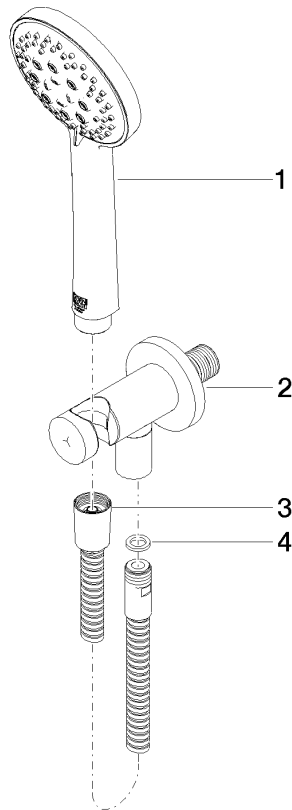

Avec sécurité anti-retour.

	Chrome	27 803 660-00
	Chrome	27 803 660-00 0010
	Platine brossé	27 803 660-06 0010
	Platine brossé	27 803 660-06
	Platine	27 803 660-08 0010
	Platine	27 803 660-08
	Dark Chrome	27 803 660-19
	Dark Chrome	27 803 660-19 0010
	Or clair	27 803 660-26 0010
	Or clair	27 803 660-26
	Or clair brossé	27 803 660-27 0010
	Or clair brossé	27 803 660-27
	Laiton brossé (Or 23cts)	27 803 660-28
	Laiton brossé (Or 23cts)	27 803 660-28 0010
	Noir mat	27 803 660-33 0010
	Noir mat	27 803 660-33
	Bronze brossé	27 803 660-42
	Bronze brossé	27 803 660-42 0010
	Champagne brossé (Or 22cts)	27 803 660-46
	Champagne brossé (Or 22cts)	27 803 660-46 0010
	Champagne (Or 22cts)	27 803 660-47
	Champagne (Or 22cts)	27 803 660-47 0010
	Chrome brossé	27 803 660-93
	Chrome brossé	27 803 660-93 0010
	Dark Platinum brossé	27 803 660-99
	Dark Platinum brossé	27 803 660-99 0010

27 803 660

Accessoires recommandés

Coude mural à encastrer -

35 085 970 90

- profondeur de montage max. 163 mm
- profondeur de montage mini. 90 mm

27 803 660

mm [inches]

Diagramme de débit

Codes & Standards

DIN 4109

EN 1717

ISO 3822

Scottish Water
Byelaws

UK Water Supply
Regulations

Ü-Zeichen

Garniture de douche avec support de douche intégré - Chrome

Version du produit de 6/3/2020

Version du produit de 4/1/2024 à 6/3/2020

Garniture de douche avec support de douche intégré - Chrome

TARA

27 803 660

Liste des pièces de rechange

Version du produit de 6/3/2020