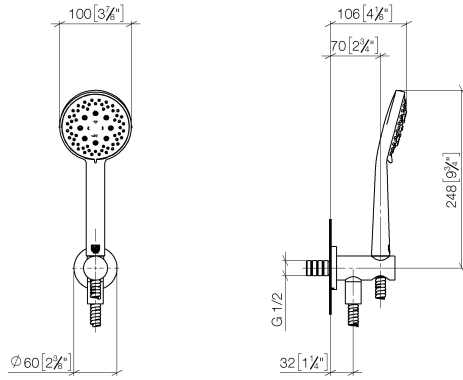

27 803 660

Accessoires recommandés

Coude mural à encastrer -

35 085 970 90

- profondeur de montage max. 163 mm
- profondeur de montage mini. 90 mm

27 803 660

mm [inches]

Diagramme de débit

Codes & Standards

DIN 4109

EN 1717

ISO 3822

Scottish Water
Byelaws

UK Water Supply
Regulations

Ü-Zeichen

Garniture de douche avec support de douche intégré - Chrome