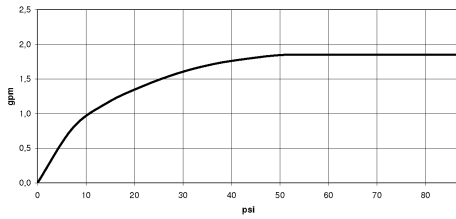

## Garniture de douche avec support de douche intégré FlowReduce - Platine

---

TARA

27 803 660

27 803 660

mm [inches]

**Diagramme de débit**

**Codes & Standards**