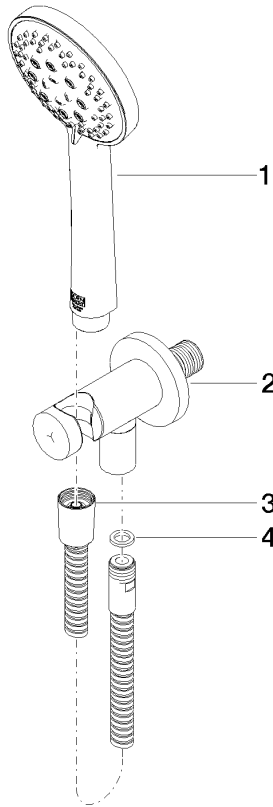

27 803 660

Version du produit de 10/1/2023

Les pièces pour les
autres finitions
peuvent être
trouvées ici : Chrome