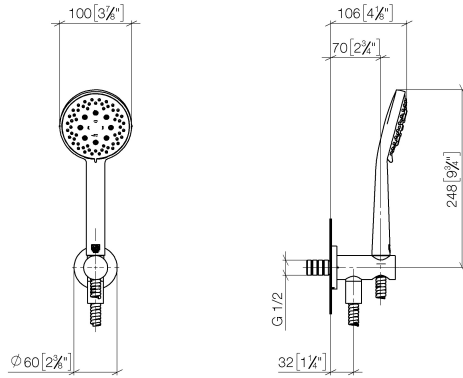

27 803 660

S'adapte aux gammes suivantes : TARA, VAIA, META

- COMPACT RAIN, débit max. 6,8 l/min (à 3 bar)
- 3 ou 5 jets réglables : normal, doux, massant
- avec système anti-calcaire
- sortie douche 3/8"
- flexible de douche métallique 1250 mm avec protection anti-torsion intégrée
- rosace Ø 60 mm
- raccord 1/2"
- Fonction à partir de: 6 l/min
- Ce produit contribue au respect des exigences des systèmes d'évaluation des bâtiments écologiques, par exemple LEED®, BREEAM®, DGNB

## Garniture de douche avec support de douche intégré FlowReduce - Platine

---

TARA

27 803 660

27 803 660

mm [inches]

**Diagramme de débit**

**Codes & Standards**