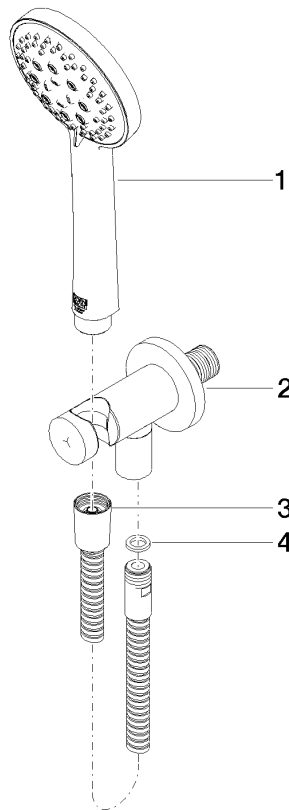

27 803 660

Version du produit de 6/3/2020