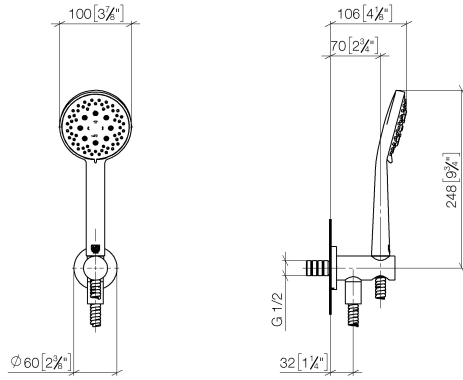

27 803 660

Accessoires recommandés

**Coude mural à encastrer -**

35 085 970 90

- profondeur de montage mini. 90 mm
- profondeur de montage max. 163 mm

27 803 660

mm [inches]

Diagramme de débit